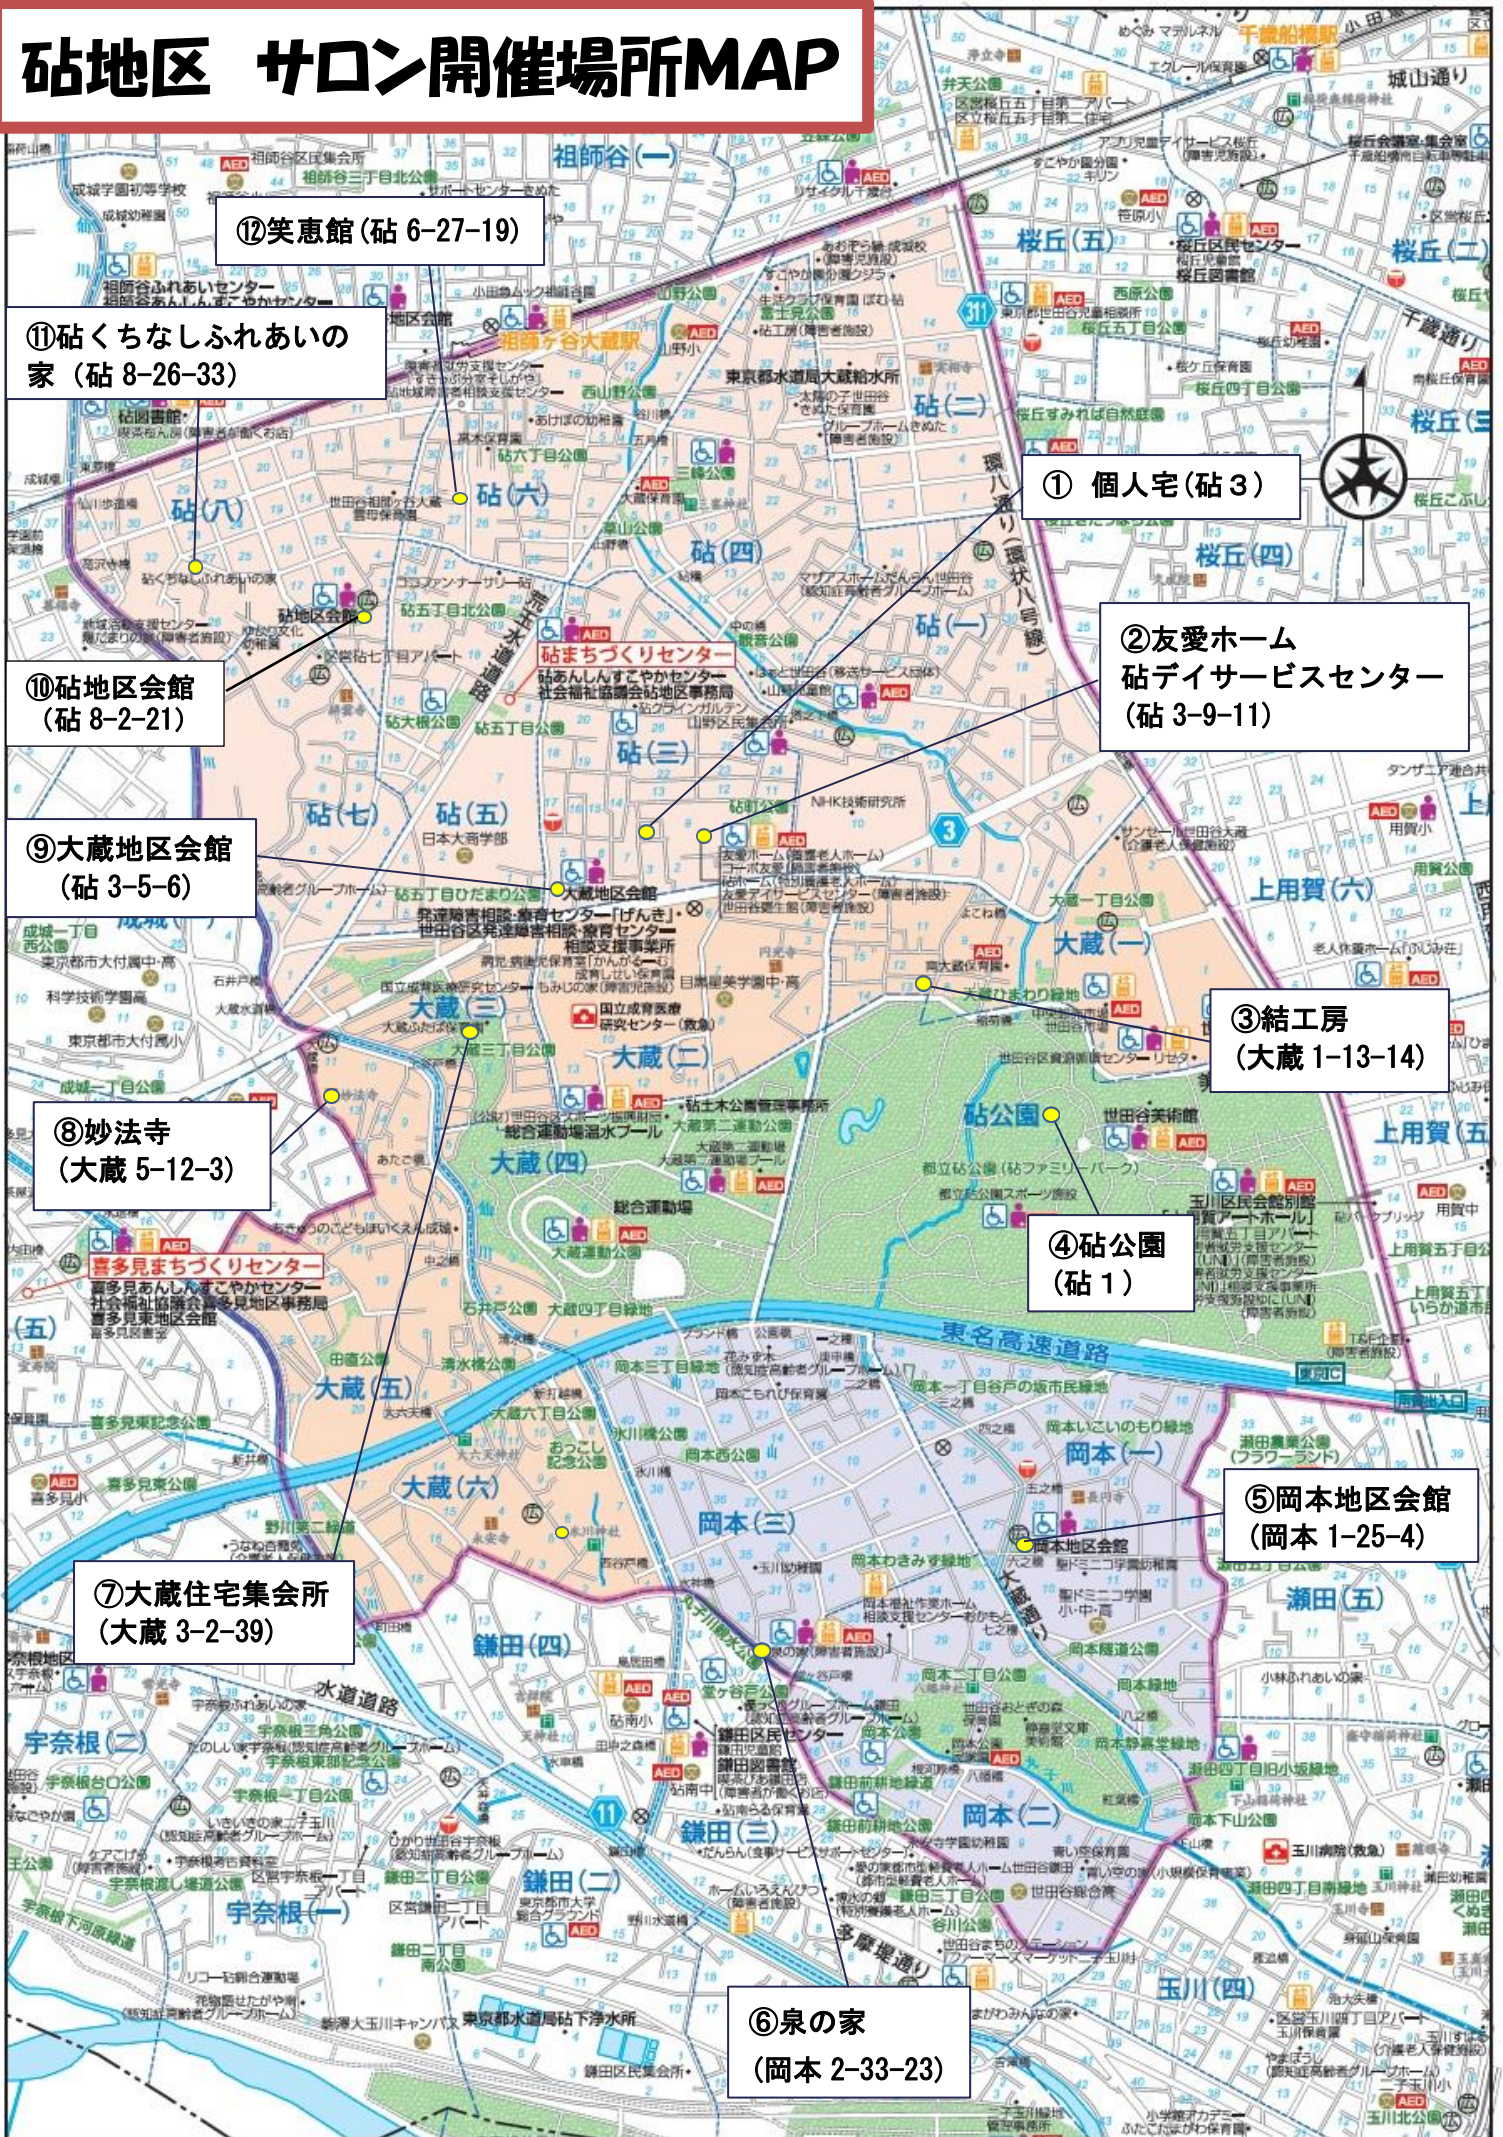

砧地区 サロン開催場所MAP

⑫ 笑恵館 (砧 6-27-19)

⑪ 砧くちなしふれあいの家 (砧 8-26-33)

① 個人宅 (砧 3)

② 友愛ホーム
砧デイサービスセンター
(砧 3-9-11)

⑩ 砧地区会館
(砧 8-2-21)

⑨ 大蔵地区会館
(砧 3-5-6)

③ 結工房
(大蔵 1-13-14)

⑧ 妙法寺
(大蔵 5-12-3)

④ 砧公園
(砧 1)

⑤ 岡本地区会館
(岡本 1-25-4)

⑦ 大蔵住宅集会所
(大蔵 3-2-39)

⑥ 泉の家
(岡本 2-33-23)