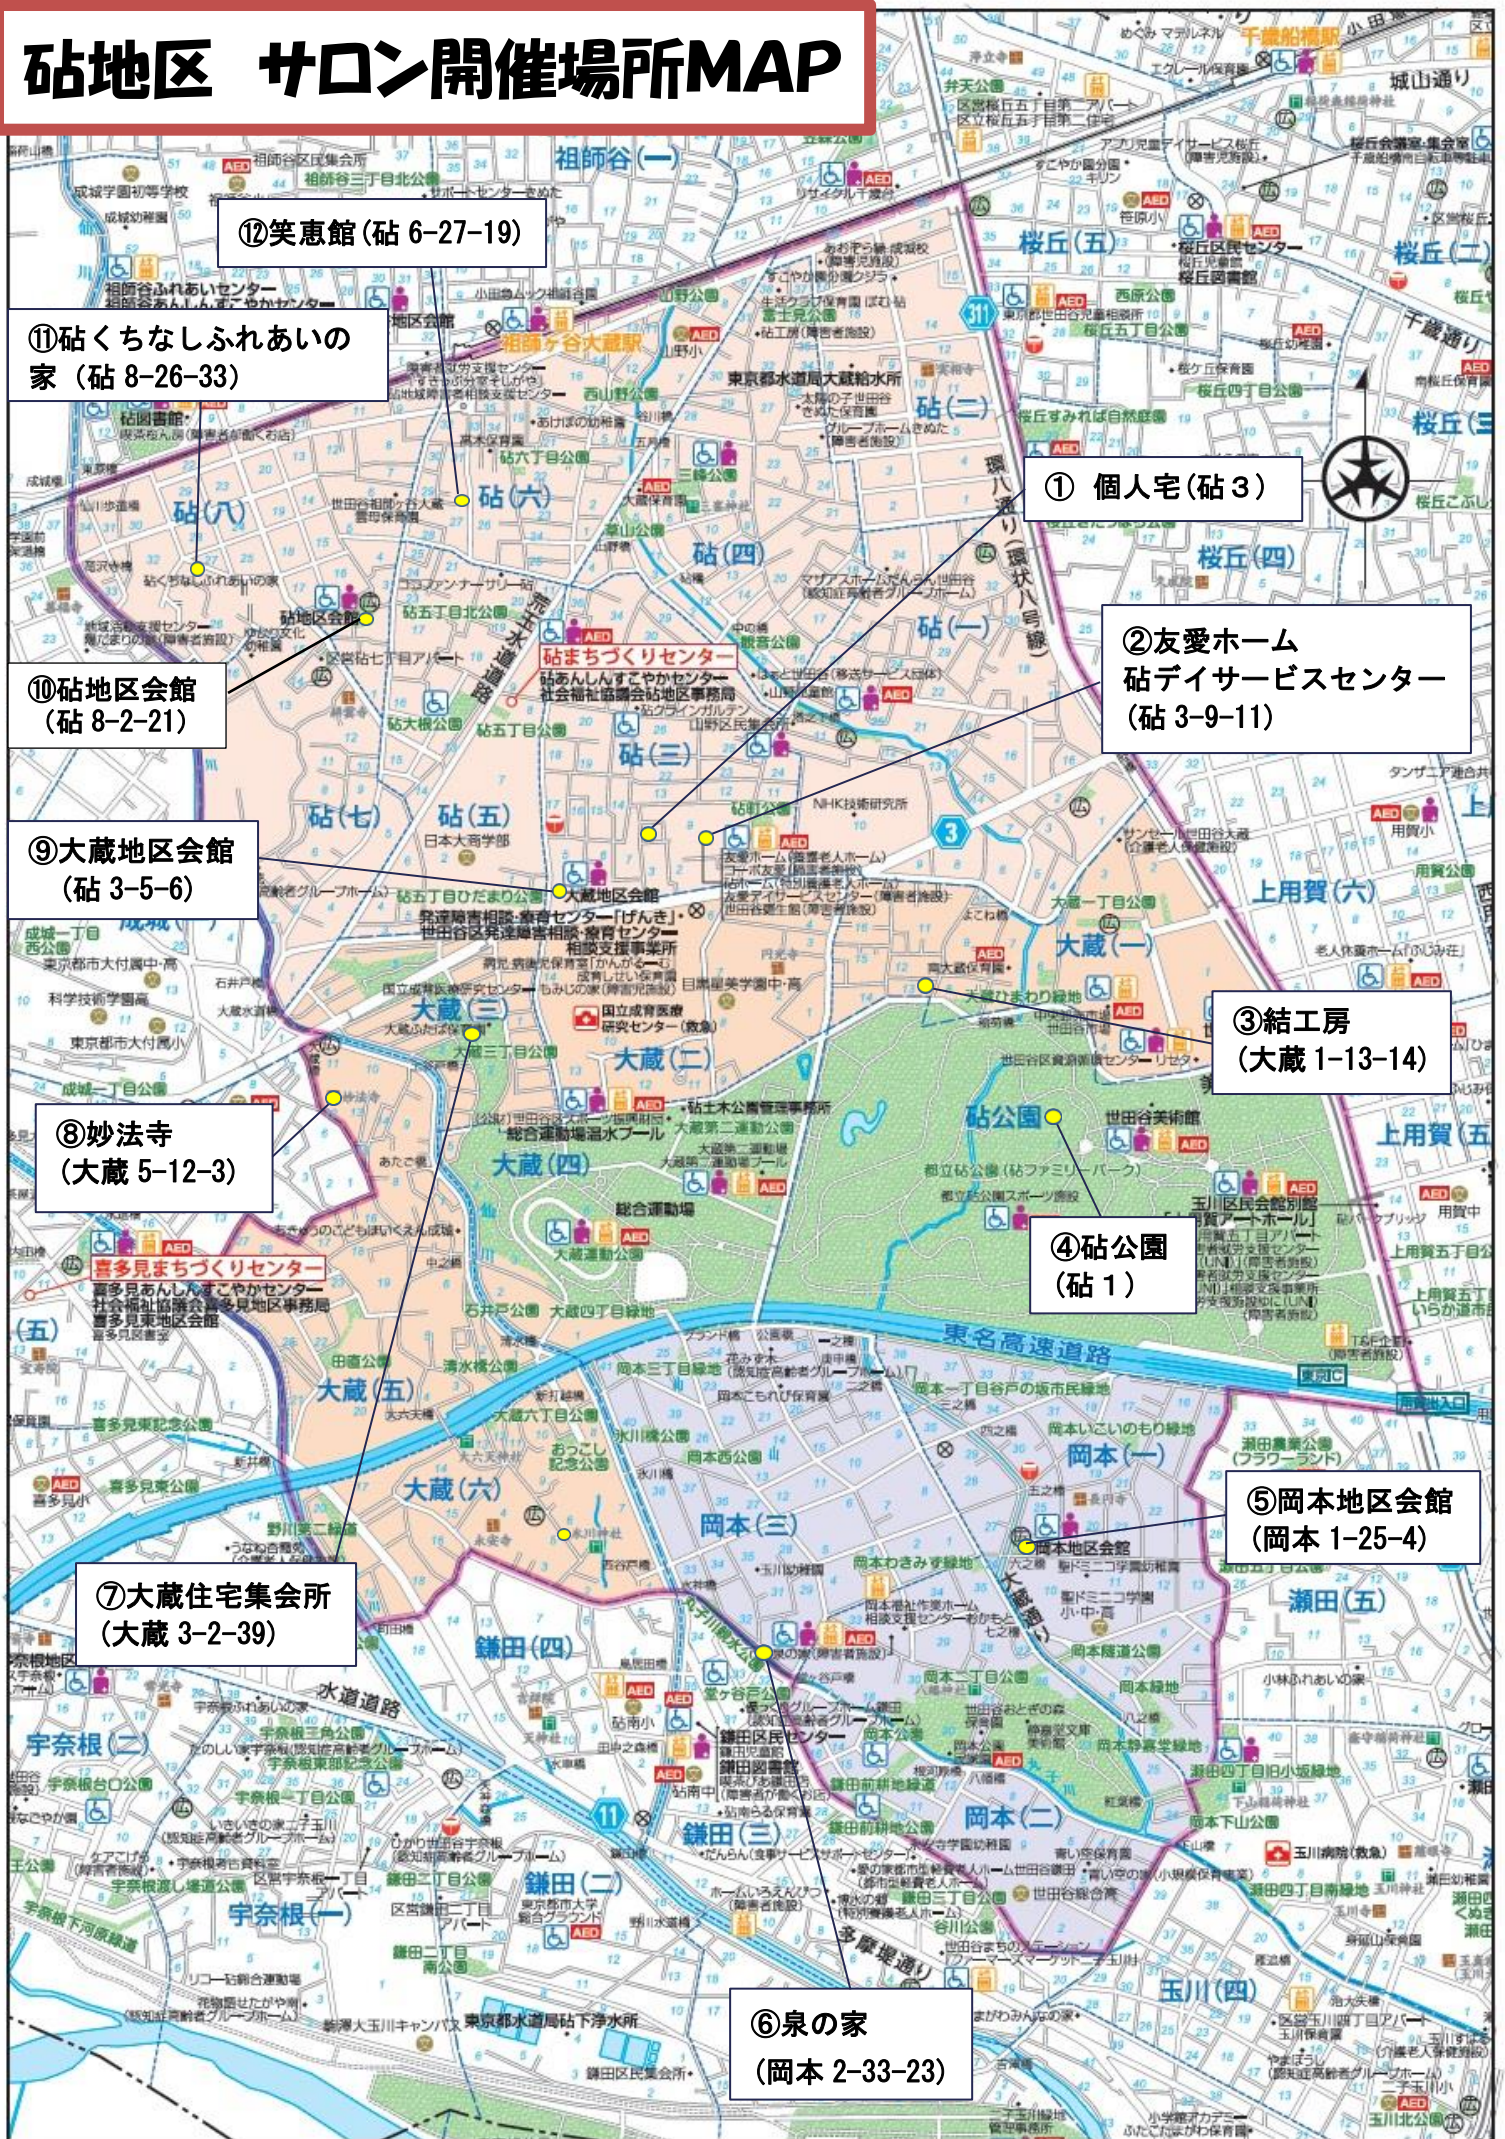

砧地区 サロン開催場所MAP

⑫ 笑恵館 (砧 6-27-19)

⑪ 砧くちなしふれあいの家 (砧 8-26-33)

① 個人宅 (砧 3)

② 友愛ホーム
砧デイサービスセンター
(砧 3-9-11)

⑩ 砧地区会館
(砧 8-2-21)

⑨ 大蔵地区会館
(砧 3-5-6)

③ 結工房
(大蔵 1-13-14)

⑧ 妙法寺
(大蔵 5-12-3)

④ 砧公園
(砧 1)

⑤ 岡本地区会館
(岡本 1-25-4)

⑦ 大蔵住宅集会所
(大蔵 3-2-39)

⑥ 泉の家
(岡本 2-33-23)