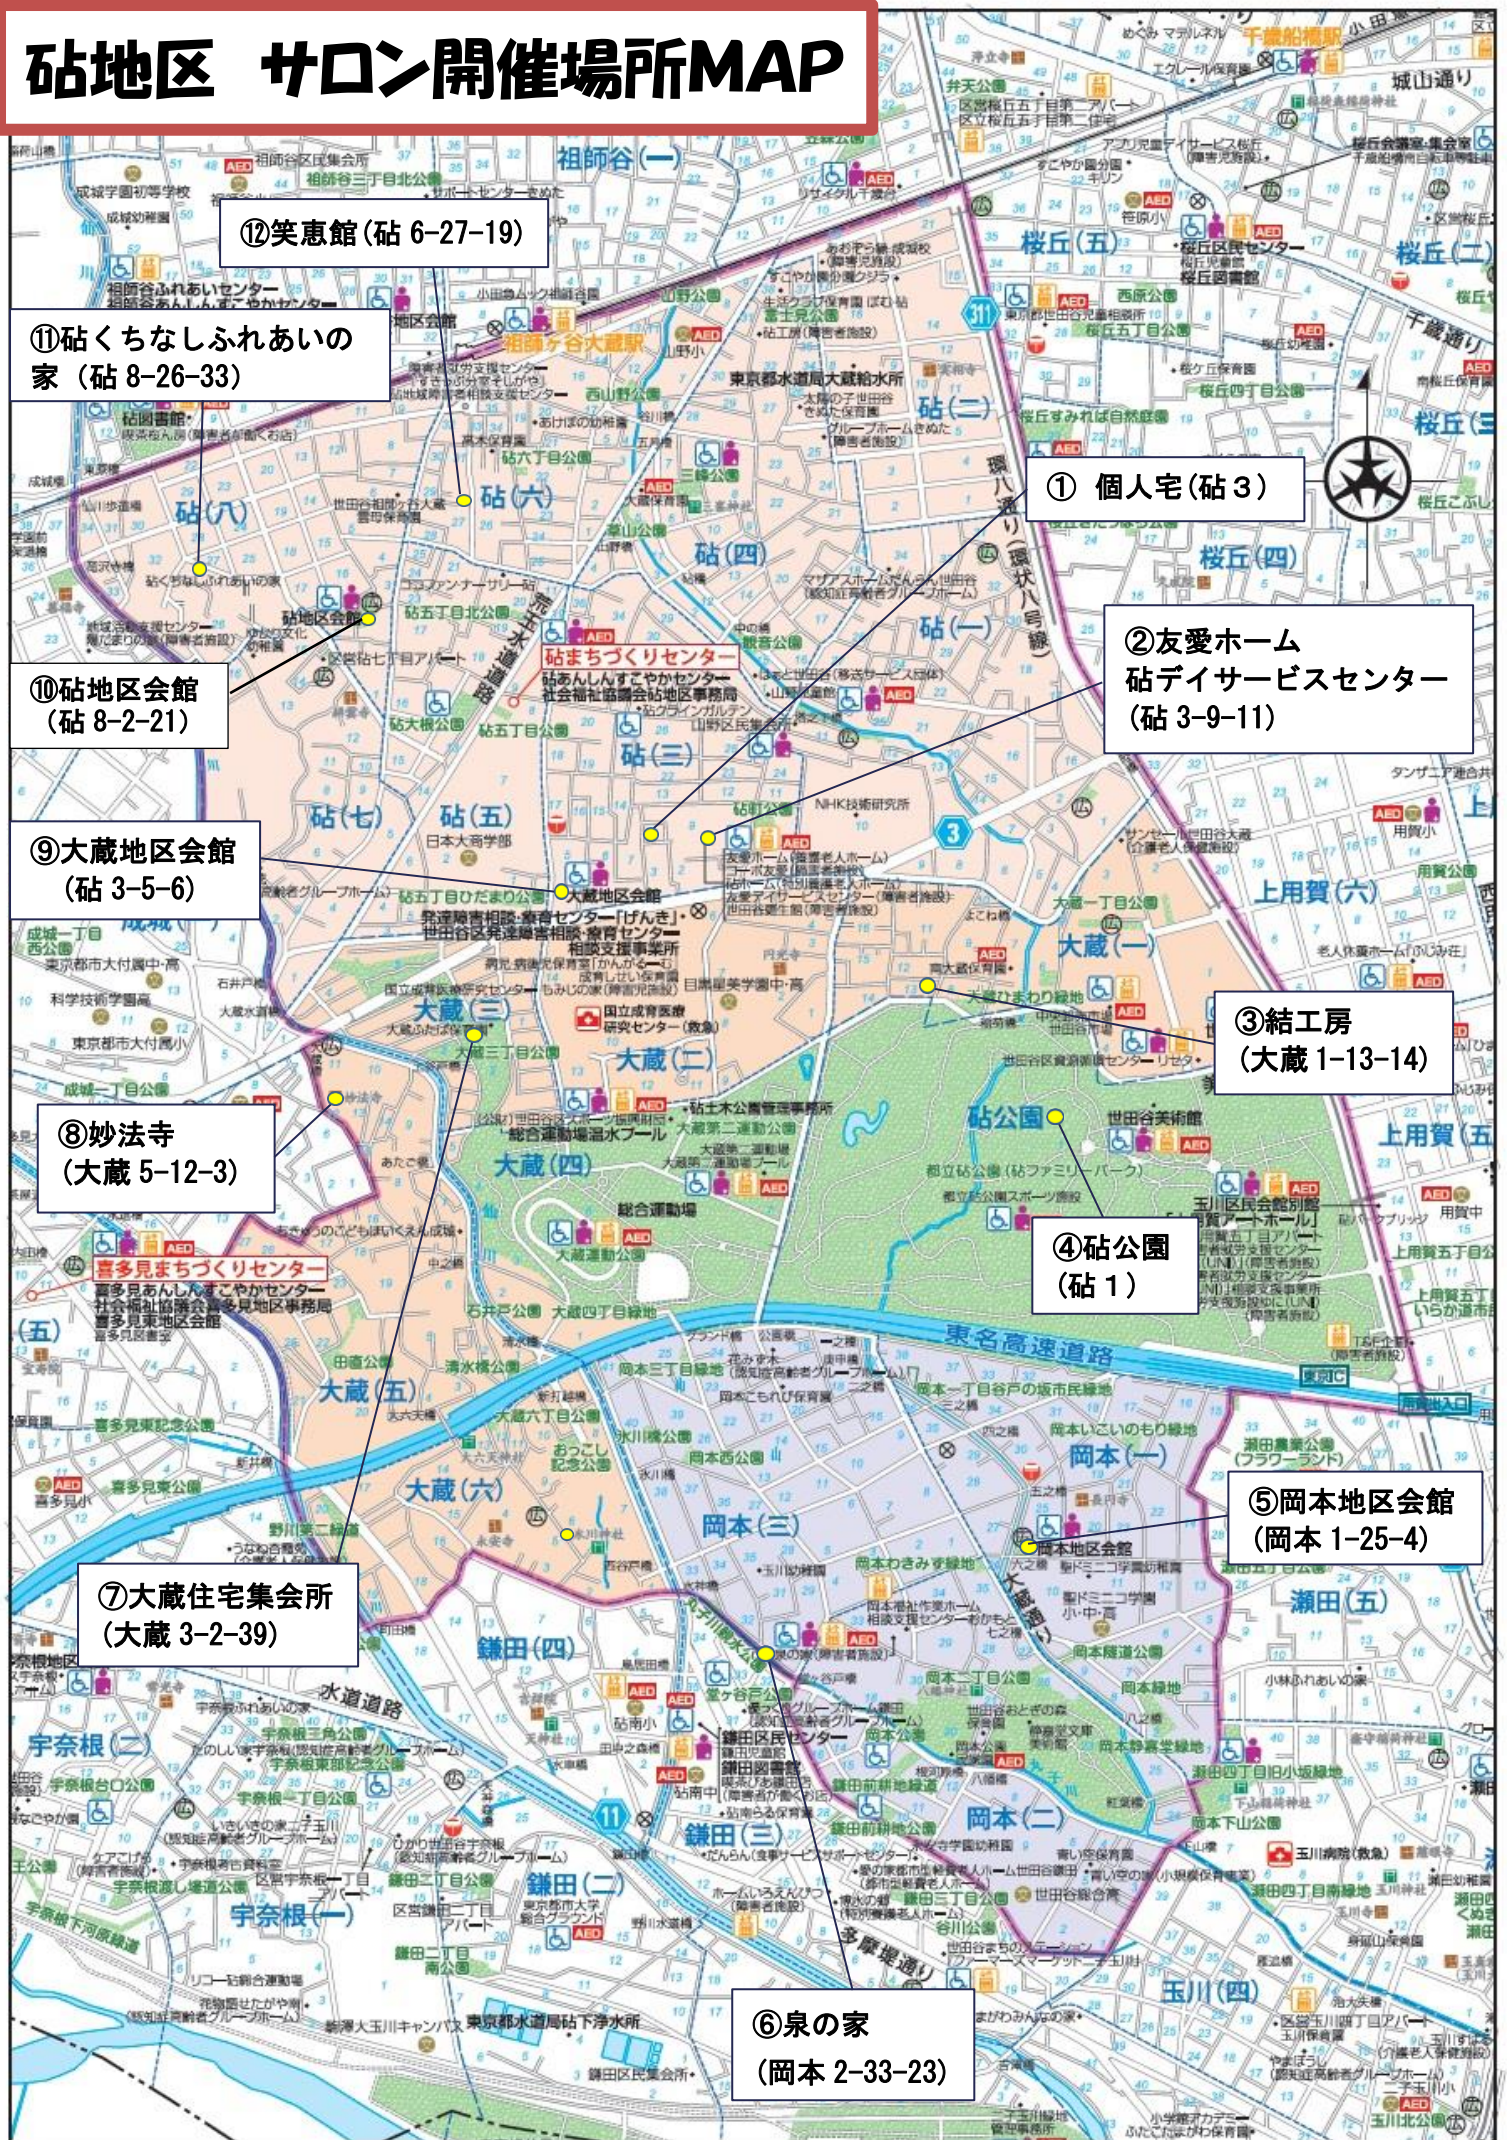

砧地区 サロン開催場所MAP

⑫ 笑恵館 (砧 6-27-19)

⑪ 砧くちなしふれあいの家 (砧 8-26-33)

⑩ 砧地区会館 (砧 8-2-21)

⑨ 大蔵地区会館 (砧 3-5-6)

⑧ 妙法寺 (大蔵 5-12-3)

⑦ 大蔵住宅集会所 (大蔵 3-2-39)

① 個人宅 (砧 3)

② 友愛ホーム
砧デイサービスセンター (砧 3-9-11)

③ 結工房 (大蔵 1-13-14)

④ 砧公園 (砧 1)

⑤ 岡本地区会館 (岡本 1-25-4)

⑥ 泉の家 (岡本 2-33-23)