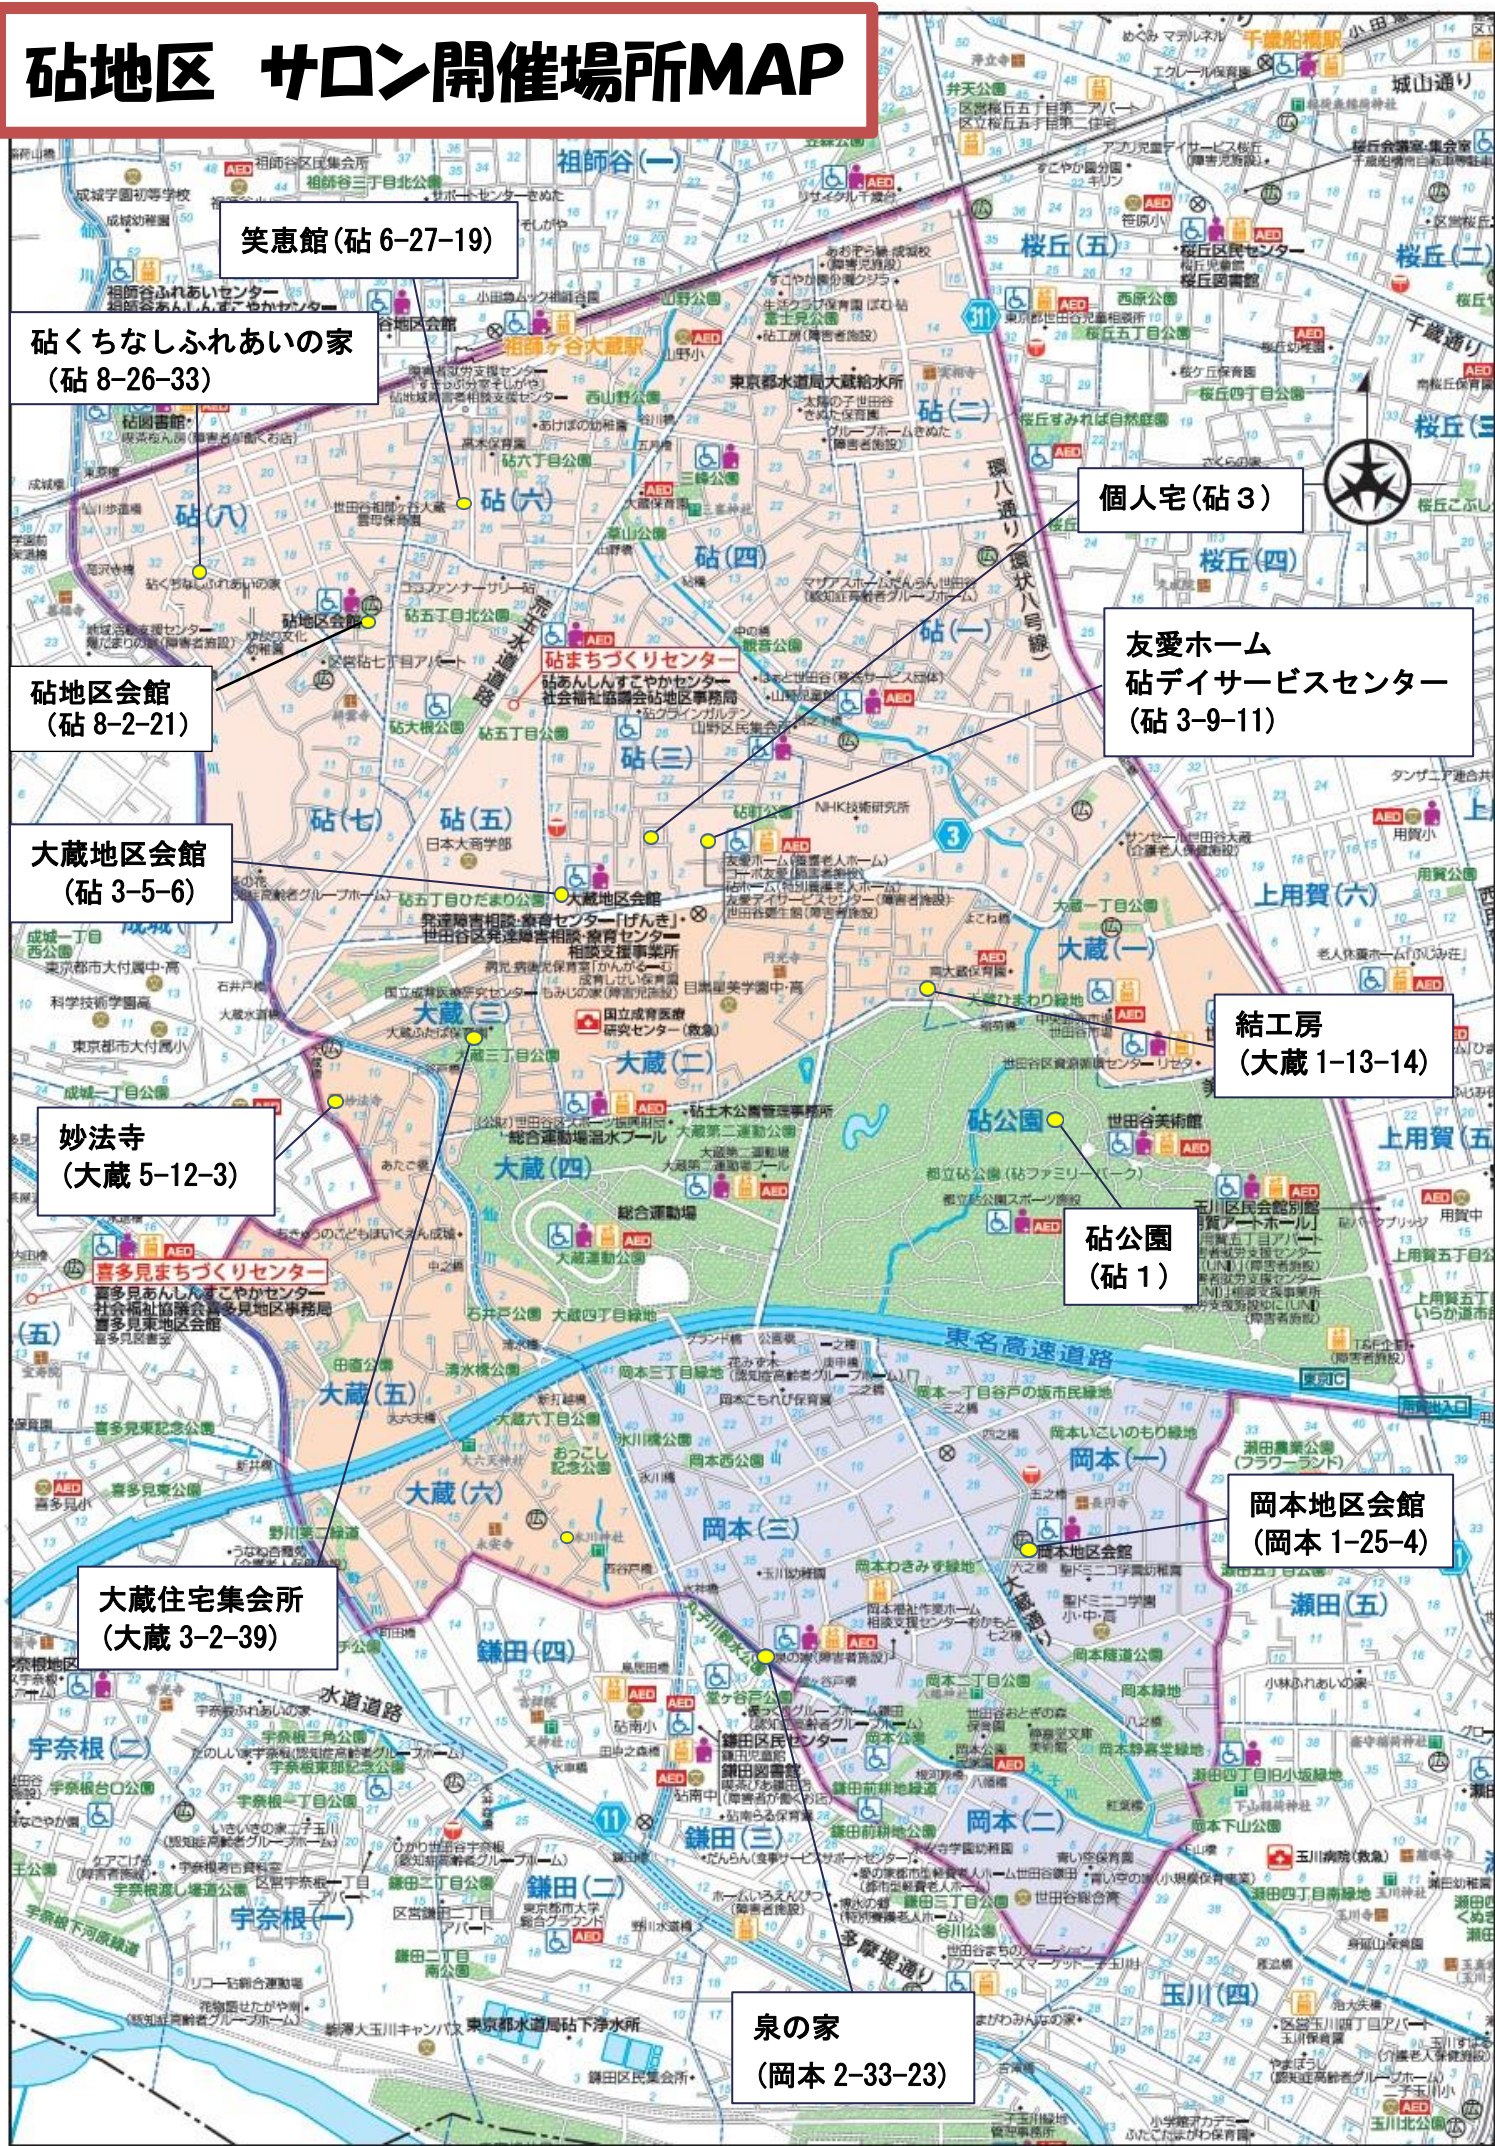

砧地区 サロン開催場所MAP

笑恵館(砧 6-27-19)

砧くちなしふれあいの家
(砧 8-26-33)

砧地区会館
(砧 8-2-21)

大蔵地区会館
(砧 3-5-6)

妙法寺
(大蔵 5-12-3)

大蔵住宅集会所
(大蔵 3-2-39)

個人宅(砧 3)

友愛ホーム
砧デイサービスセンター
(砧 3-9-11)

結工房
(大蔵 1-13-14)

砧公園
(砧 1)

岡本地区会館
(岡本 1-25-4)

泉の家
(岡本 2-33-23)