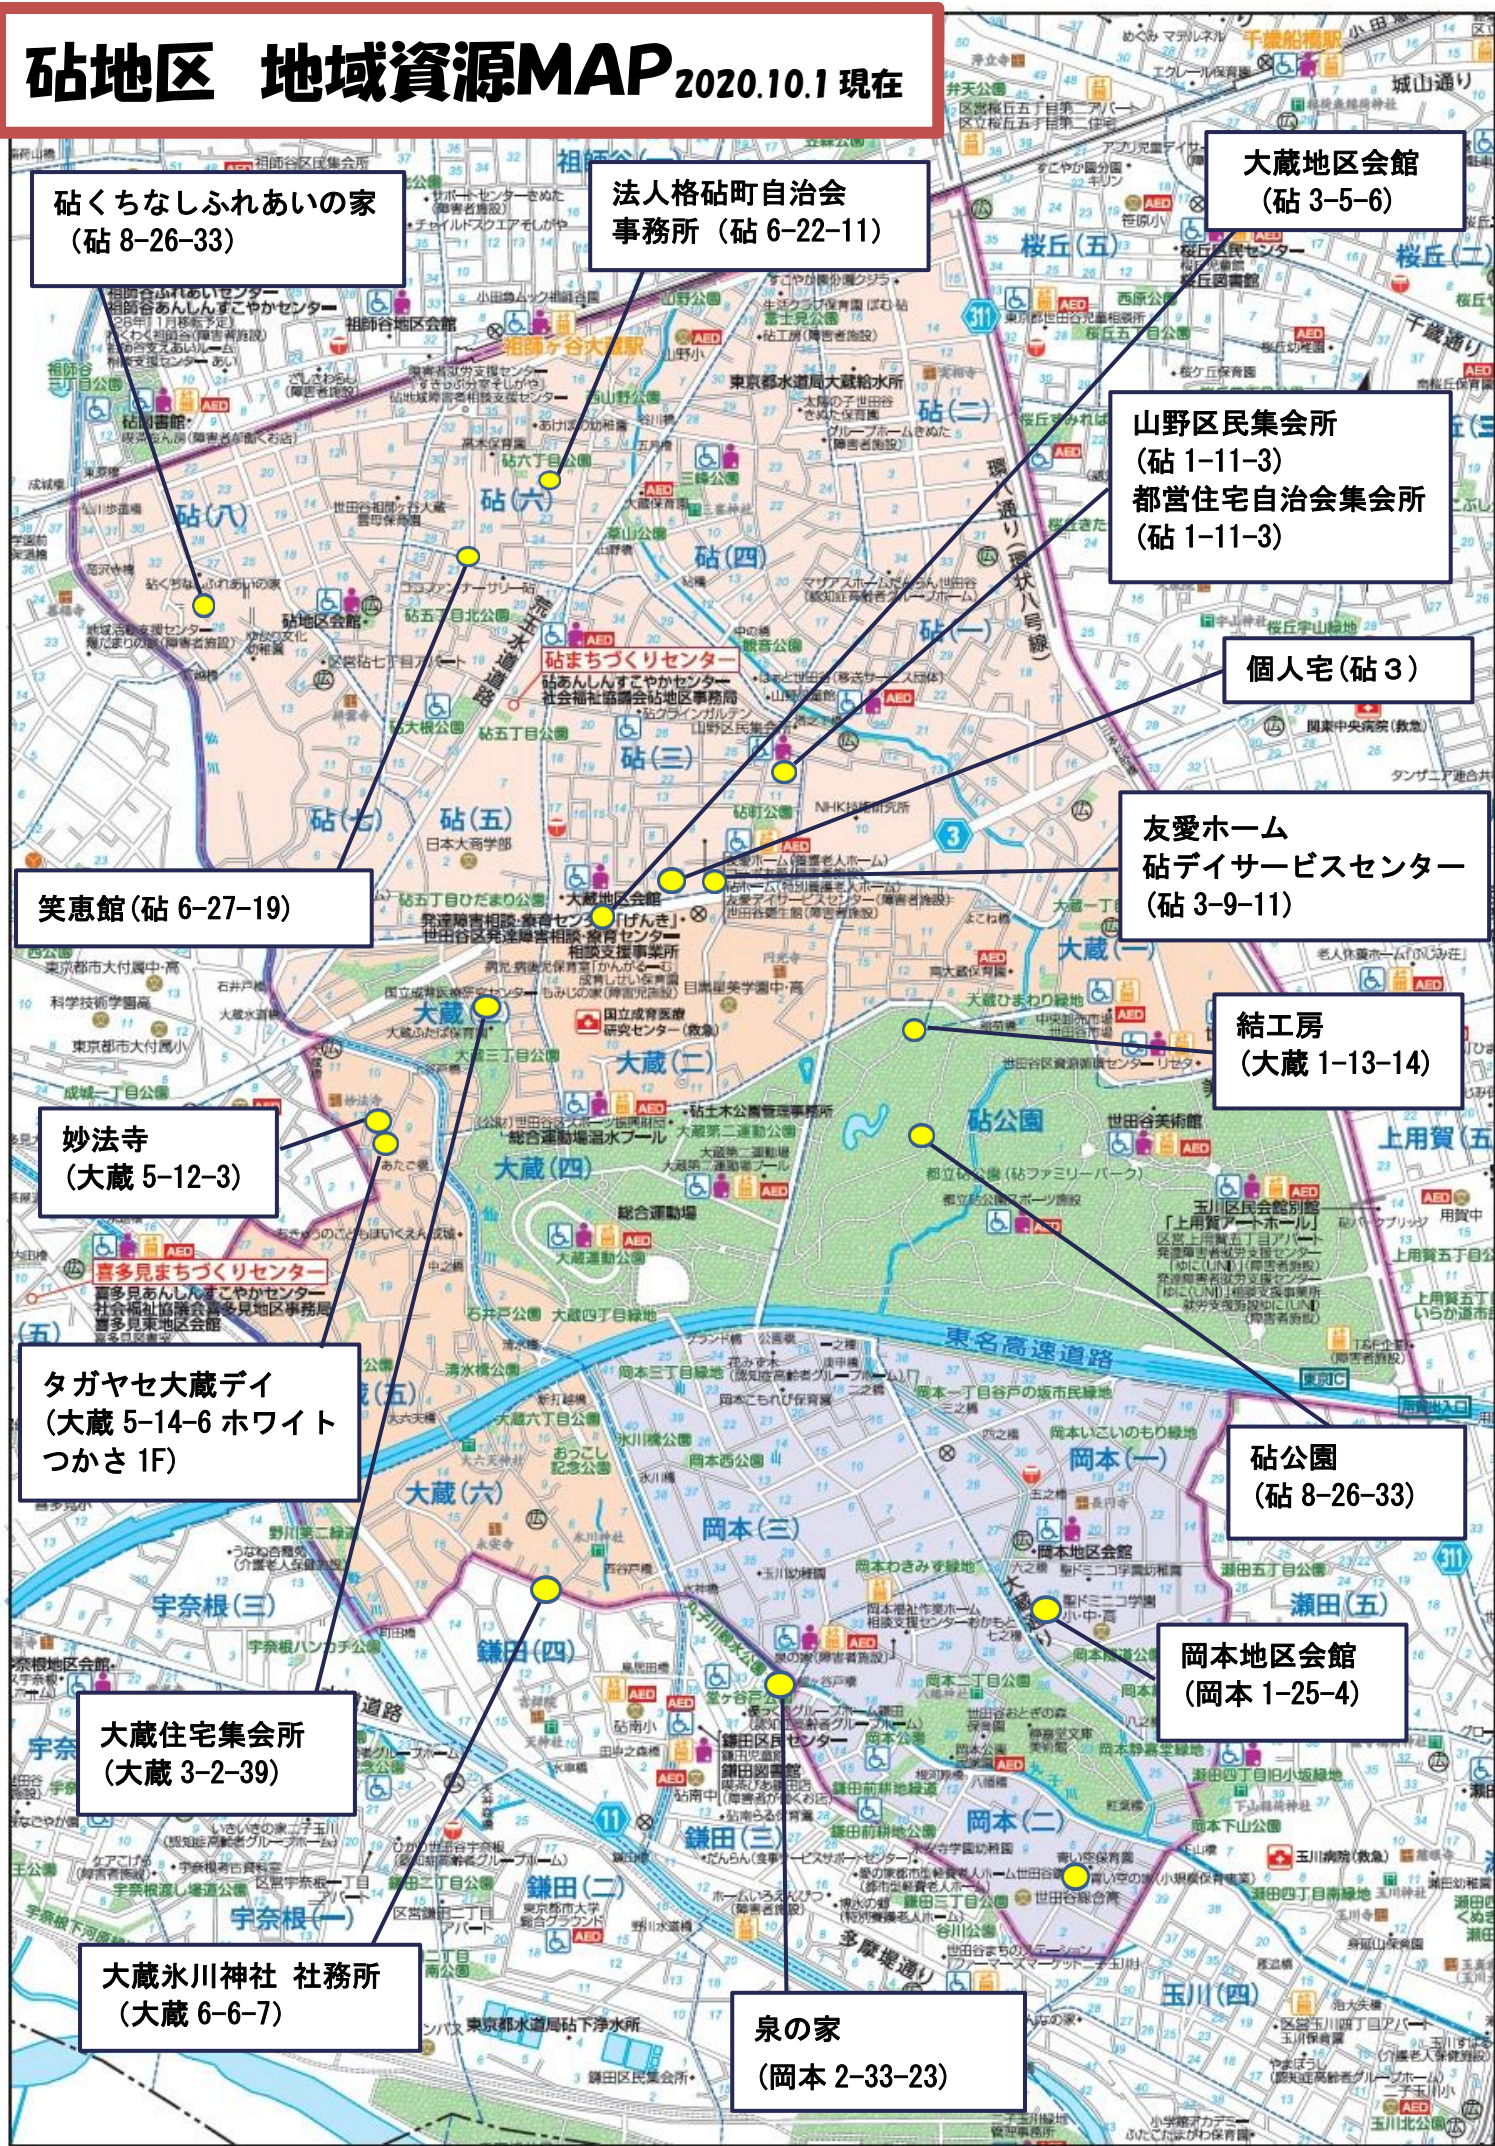

砧地区 地域資源MAP 2020.10.1 現在

砧くちなしふれあいの家
(砧 8-26-33)

法人格砧町自治会
事務所 (砧 6-22-11)

大蔵地区会館
(砧 3-5-6)

山野区民集会所
(砧 1-11-3)
都営住宅自治会集会所
(砧 1-11-3)

個人宅(砧 3)

友愛ホーム
砧デイサービスセンター
(砧 3-9-11)

笑恵館(砧 6-27-19)

結工房
(大蔵 1-13-14)

妙法寺
(大蔵 5-12-3)

砧公園
(砧 8-26-33)

タガヤセ大蔵デイ
(大蔵 5-14-6 ホワイト
つかさ 1F)

岡本地区会館
(岡本 1-25-4)

大蔵住宅集会所
(大蔵 3-2-39)

大蔵氷川神社 社務所
(大蔵 6-6-7)

泉の家
(岡本 2-33-23)