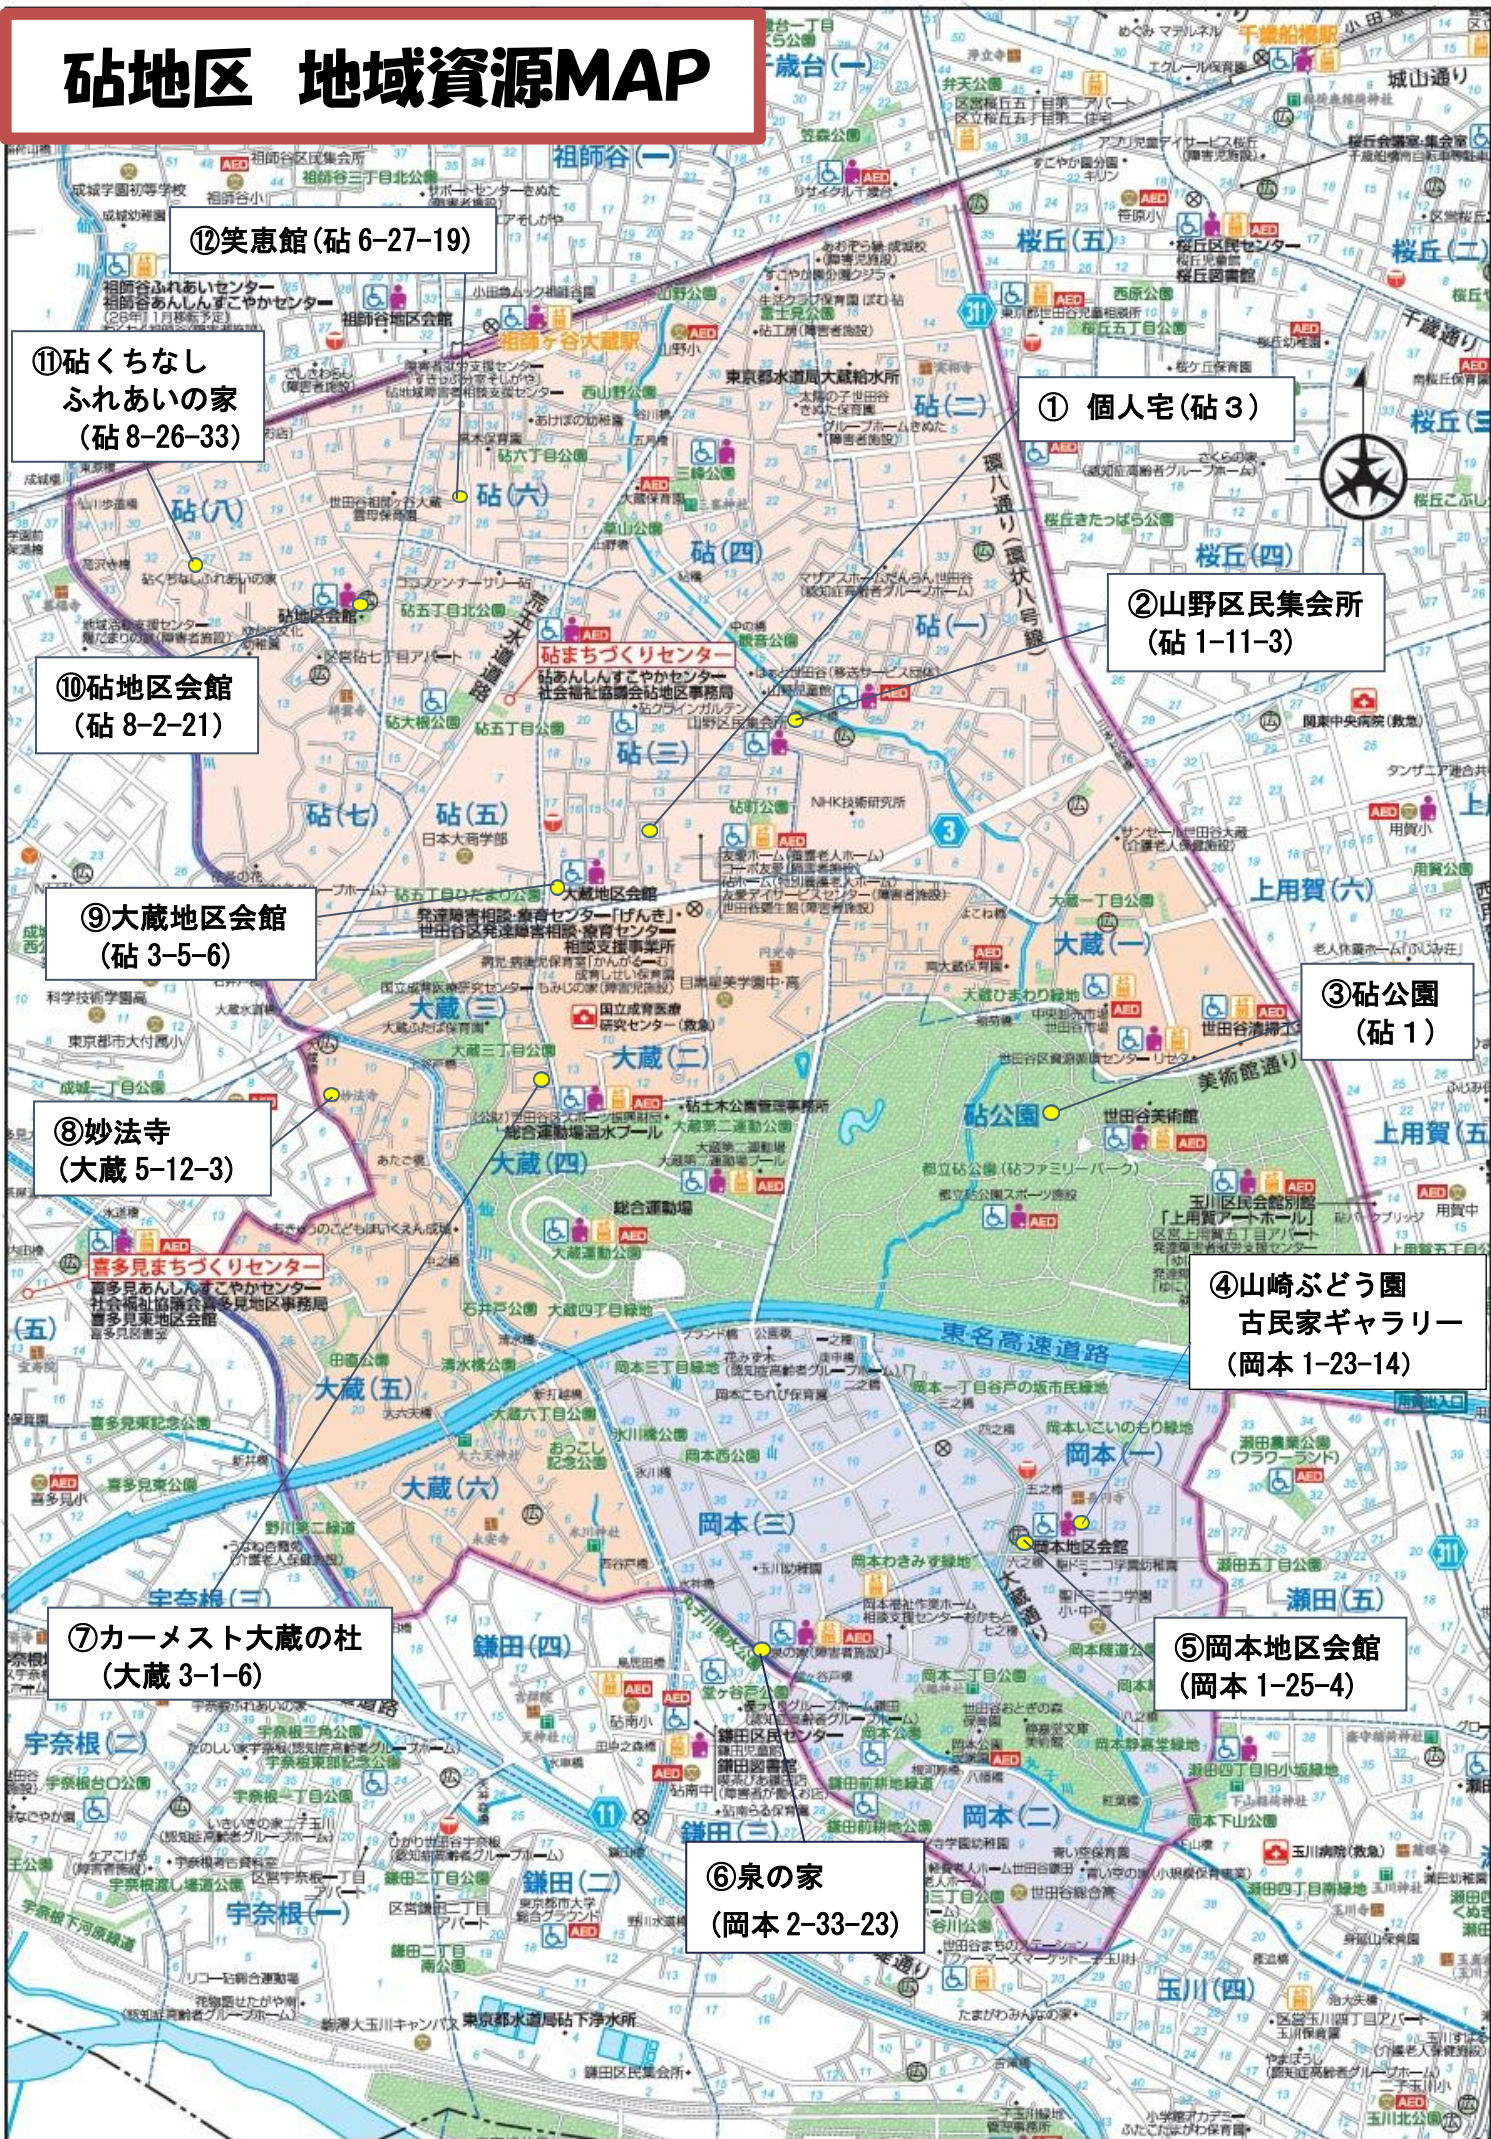

# 砧地区 地域資源MAP

⑫ 笑恵館 (砧 6-27-19)

⑪ 砧くちなし  
ふれあいの家  
(砧 8-26-33)

⑩ 砧地区会館  
(砧 8-2-21)

⑨ 大蔵地区会館  
(砧 3-5-6)

⑧ 妙法寺  
(大蔵 5-12-3)

⑦ カーメスト大蔵の杜  
(大蔵 3-1-6)

⑥ 泉の家  
(岡本 2-33-23)

① 個人宅 (砧 3)

② 山野区民集会所  
(砧 1-11-3)

③ 砧公園  
(砧 1)

④ 山崎どう園  
古民家ギャラリー  
(岡本 1-23-14)

⑤ 岡本地区会館  
(岡本 1-25-4)