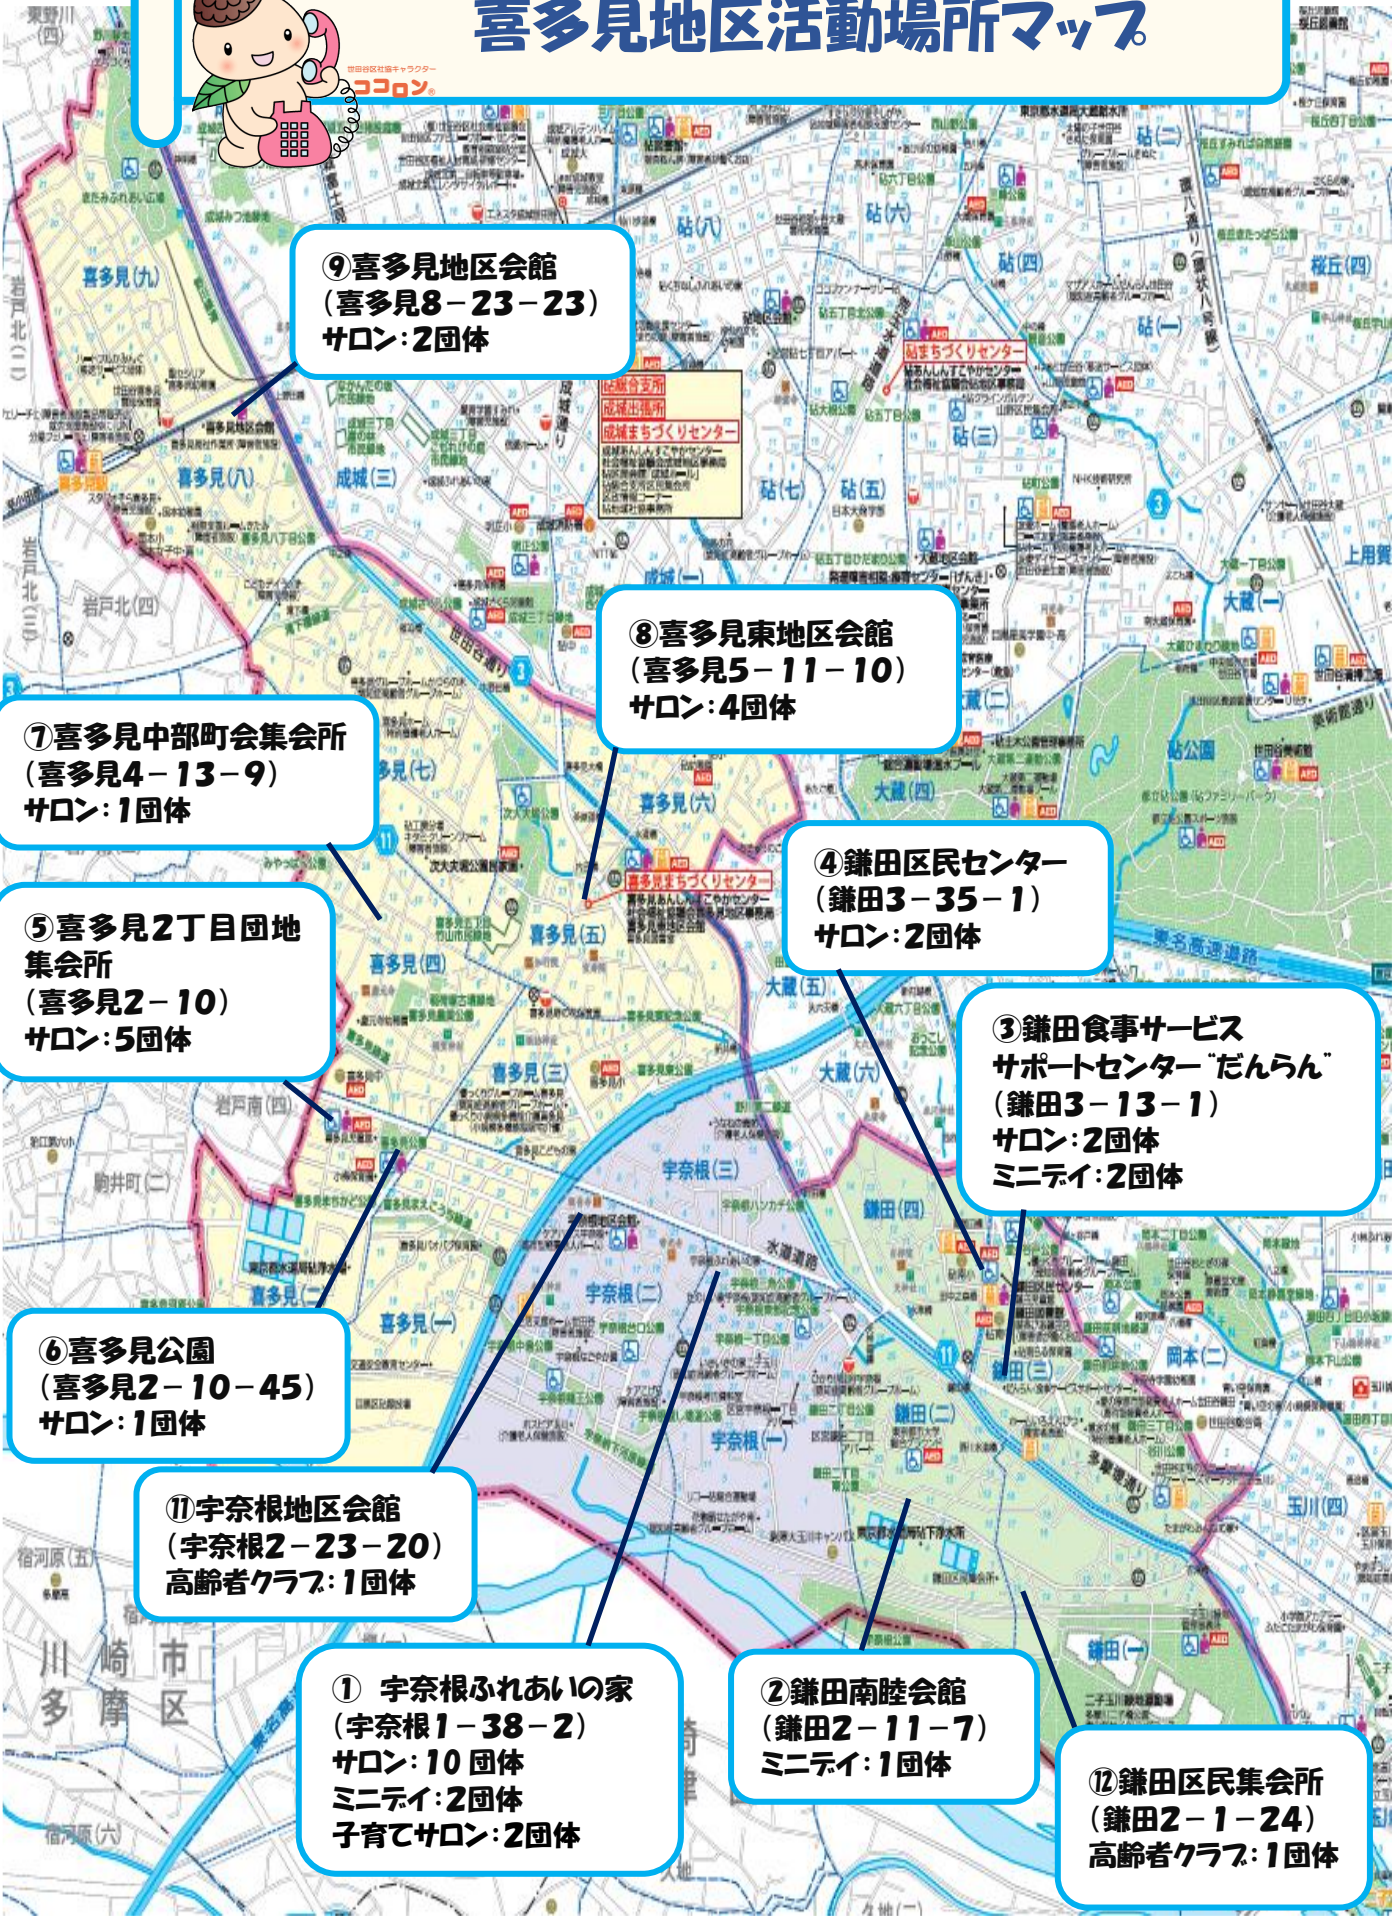

# 喜多見地区活動場所マップ

**⑨喜多見地区会館**  
 (喜多見8-23-23)  
 サロン: 2団体

**⑧喜多見東地区会館**  
 (喜多見5-11-10)  
 サロン: 4団体

**⑦喜多見中部町会集会所**  
 (喜多見4-13-9)  
 サロン: 1団体

**④鎌田区民センター**  
 (鎌田3-35-1)  
 サロン: 2団体

**⑤喜多見2丁目団地集会所**  
 (喜多見2-10)  
 サロン: 5団体

**③鎌田食事サービス  
サポートセンター“だんらん”**  
 (鎌田3-13-1)  
 サロン: 2団体  
 ミニテイ: 2団体

**⑥喜多見公園**  
 (喜多見2-10-45)  
 サロン: 1団体

**⑪宇奈根地区会館**  
 (宇奈根2-23-20)  
 高齢者クラブ: 1団体

**① 宇奈根ふれあいの家**  
 (宇奈根1-38-2)  
 サロン: 10 団体  
 ミニテイ: 2団体  
 子育てサロン: 2団体