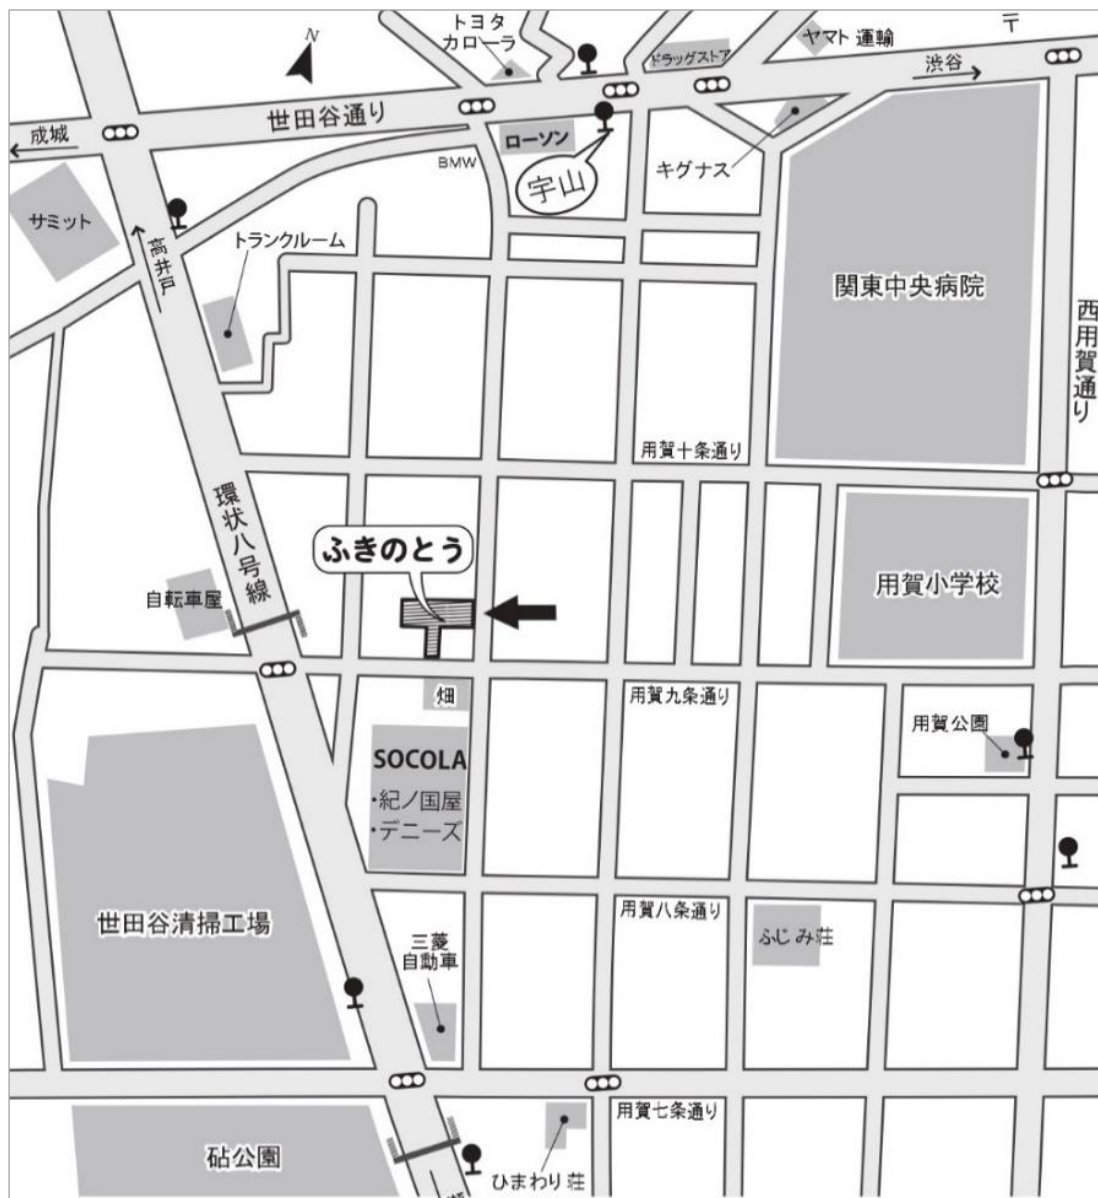

コミュニティカフェ♪ふきのとう

上用賀6-19-21「ふきのとうデイホーム」1階

 3706-2545

ふきのとうの会 HP

fukinotoh.mow.jp