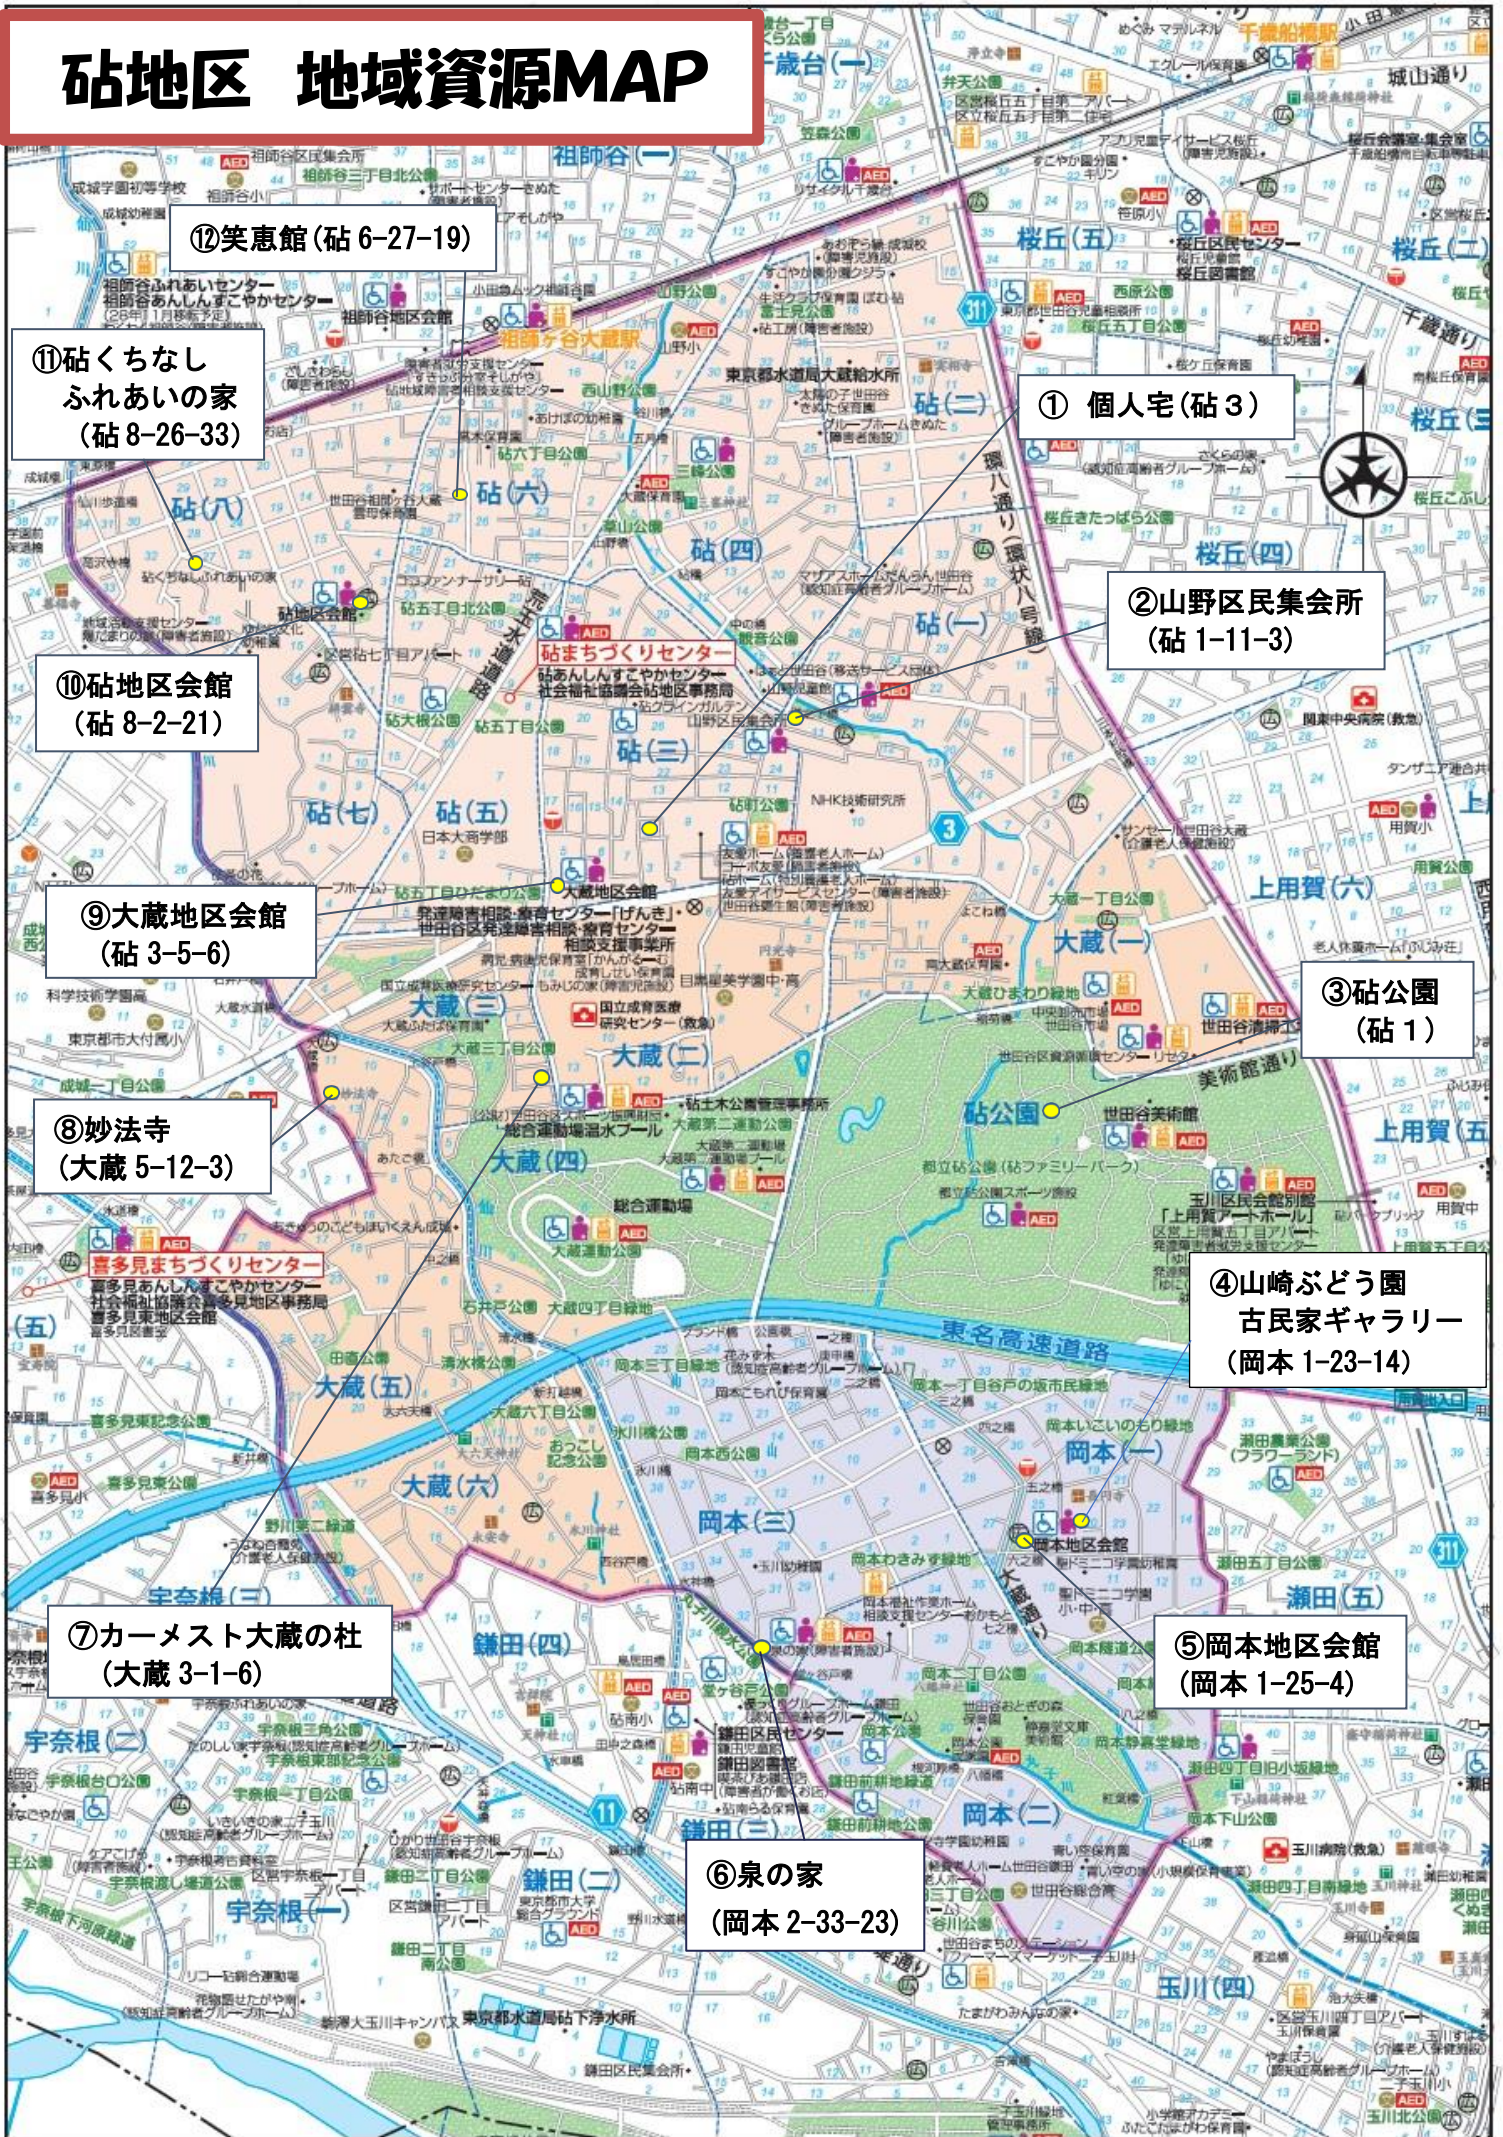

砧地区 地域資源MAP

⑫ 笑恵館 (砧 6-27-19)

⑪ 砧くちなし
ふれあいの家
(砧 8-26-33)

① 個人宅 (砧 3)

② 山野区民集会所
(砧 1-11-3)

⑩ 砧地区会館
(砧 8-2-21)

⑨ 大蔵地区会館
(砧 3-5-6)

③ 砧公園
(砧 1)

⑧ 妙法寺
(大蔵 5-12-3)

④ 山崎どう園
古民家ギャラリー
(岡本 1-23-14)

⑦ カーメスト大蔵の杜
(大蔵 3-1-6)

⑤ 岡本地区会館
(岡本 1-25-4)

⑥ 泉の家
(岡本 2-33-23)