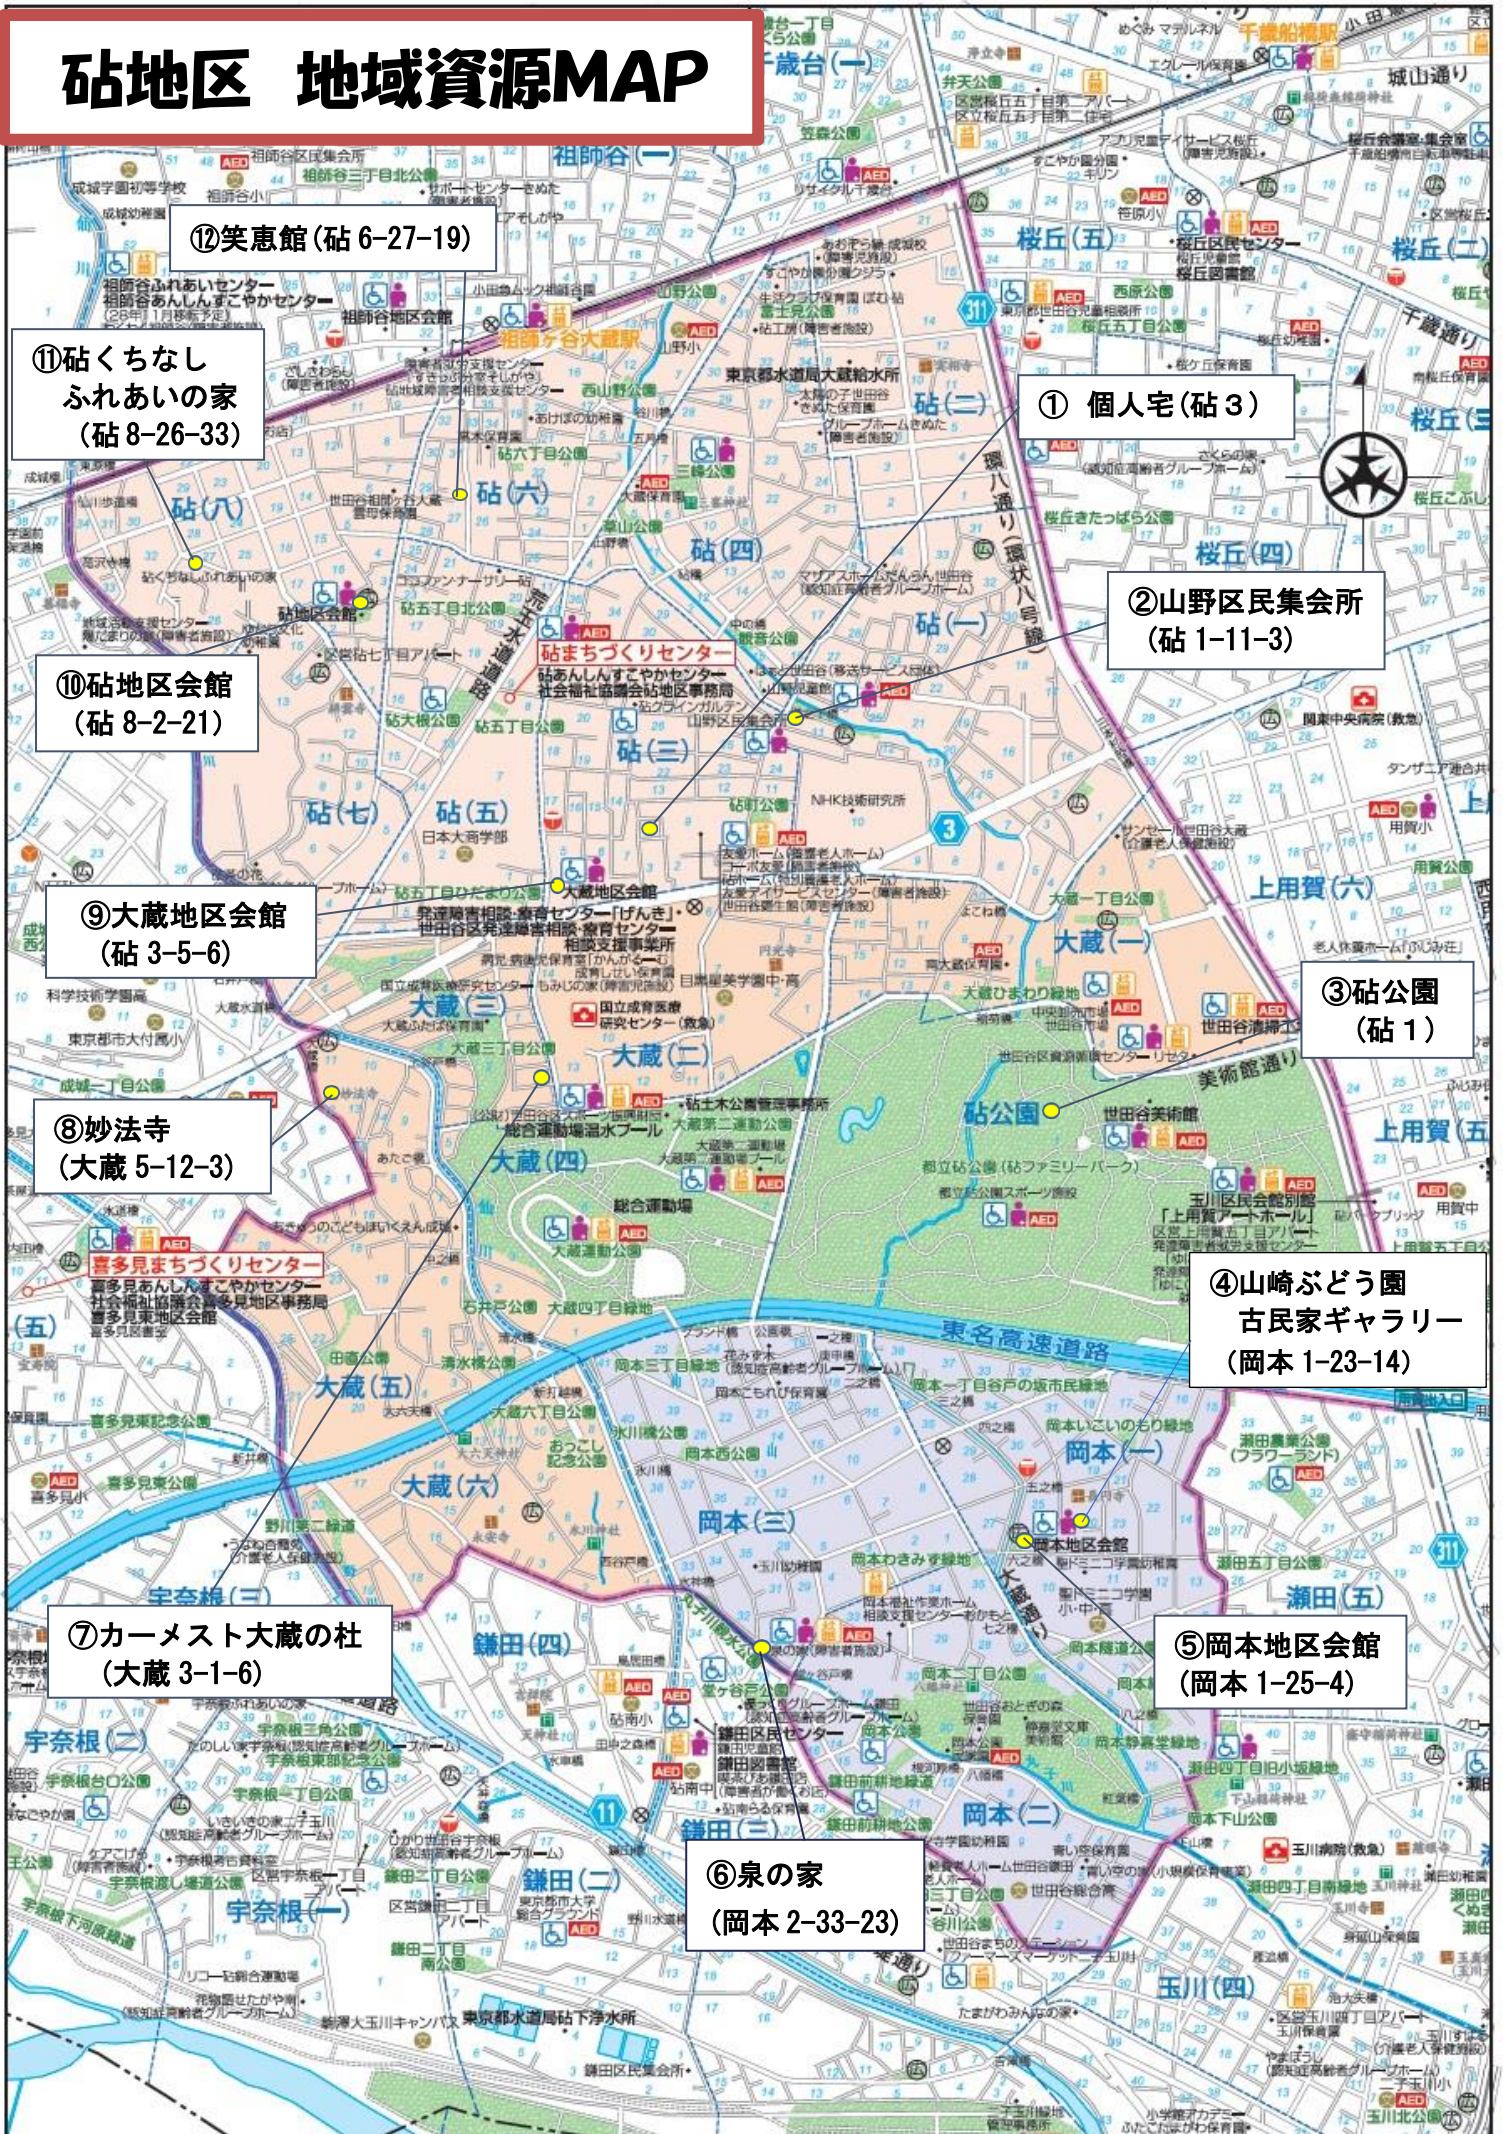

砧地区 地域資源MAP

⑫ 笑恵館 (砧 6-27-19)

⑪ 砧くちなし
ふれあいの家
(砧 8-26-33)

① 個人宅 (砧 3)

② 山野区民集会所
(砧 1-11-3)

⑩ 砧地区会館
(砧 8-2-21)

⑨ 大蔵地区会館
(砧 3-5-6)

③ 砧公園
(砧 1)

⑧ 妙法寺
(大蔵 5-12-3)

④ 山崎どう園
古民家ギャラリー
(岡本 1-23-14)

⑦ カーメスト大蔵の杜
(大蔵 3-1-6)

⑤ 岡本地区会館
(岡本 1-25-4)

⑥ 泉の家
(岡本 2-33-23)