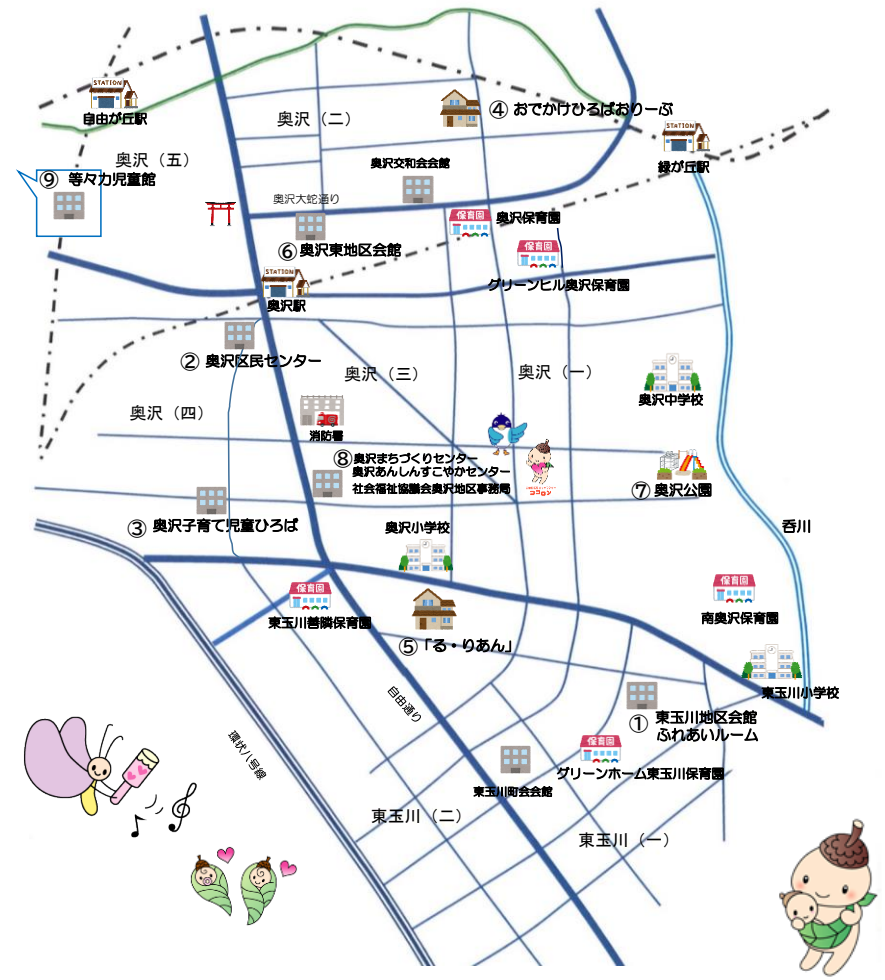

# 奥沢地区 子育てサロン・子育て支援グループ一覧

# 奥沢地区 親子でいそよよ♪ マップ

グループ名	対象	活動内容	活動場所	活動日時	参加費	問合せ
① なかよし子どもスペース	小学生	工作やボードゲーム、卓球などをして遊んだり、宿題したりして過ごせます。	東玉川地区会館内 ふれあいルーム 東玉川1-19-15	第4木 14:00~17:00 (冬期~16:30)	無料	070-3946-9796
② 奥沢子どもコミコミひろば	小~中学生	ゲームやミニ卓球などで自由に遊べます。	奥沢区民センター 本館1階 奥沢3-31-6	第1水 14:00~17:00	無料	03-3720-1973
③ 世田谷区立奥沢子育て児童ひろば	0~未就学児	午前中はお子さんの年齢によって、曜日を決めて活動中です!	奥沢4-8-14	月~金、第2土 9:30~18:00	無料	03-3720-6331
④ おでかけひろばおリーぶ	0~未就学児と保護者、プレママ・プレパパ	乳幼児のいるご家族やプレパパ・プレママさんと地域の方々が交流できる場。「おくめし」奇数月第2金曜日開催(事前予約制)	奥沢2-30-19	月~木、土 10:00~15:00	無料	03-6421-4085
⑤ こども食堂こつな夜かふえ	こども・保護者	こどもどうしても、親子でも、赤ちゃんづれでもどうぞ! テイクアウトのお弁当もあります。	こうりゅうはうす「る・りあん」 東玉川11-40-1	第2火、第4木 16:30~19:00	無料	03-6421-8940
⑥ ピコエンジェルリトミック	0~未就学児	親子でリトミック・おしゃべり、子育て支援。前半:よちよち歩きのお子さんまで/後半:しっかり歩けるお子さんから	奥沢東地区会館 奥沢2-9-28	月1回 メールで確認してください 10:15~11:30	500円/1家族	keiko@angel-rito.com
⑦ プレーリヤカーで遊ぼう @タイヤ公園	未就学児	遊び道具を持って公園に向き、外遊びのきっかけを作ります。	奥沢公園 ※通称タイヤ公園 奥沢1-19-2	原則第2金 9:30~11:30	無料	03-3721-8699
⑧ 身近(みち)まちリサイクル	全般	子ども用品のリサイクル	奥沢まちづくりセンター活動フロアー 奥沢3-15-7-2F	年2回	無料	03-3720-3111
⑨ 世田谷区立等々力児童館	マタニティ~中高生世代	赤ちゃん専用のお部屋もあるので、いつでもどうぞ! 午前中は乳幼児親子向けの活動も行っています。	等々力3-25-16	9:30~18:00 (休館日: 月、第2・4日、祝)	無料	03-3703-3506

### ※地域交流をしている保育施設(各園にお問合せください)

区立奥沢保育園	奥沢2-3-11	03-3717-0922	園庭開放: 月~金
区立南奥沢保育園	奥沢1-2-13	03-3727-9309	園庭開放: 月~金10:00~15:00/地域交流
私立東玉川善隣保育園	東玉川2-35-16	03-6425-7276	地域子育て支援「ひがたまクラブ」(在園児との交流)
私立グリーンヒル奥沢保育園	奥沢1-48-13	03-3727-1833	地域交流(商店街との交流など)
私立グリーンホーム東玉川保育園	東玉川1-21-13	03-6421-8970	地域交流「みんなのひろば(産前産後体験)」など