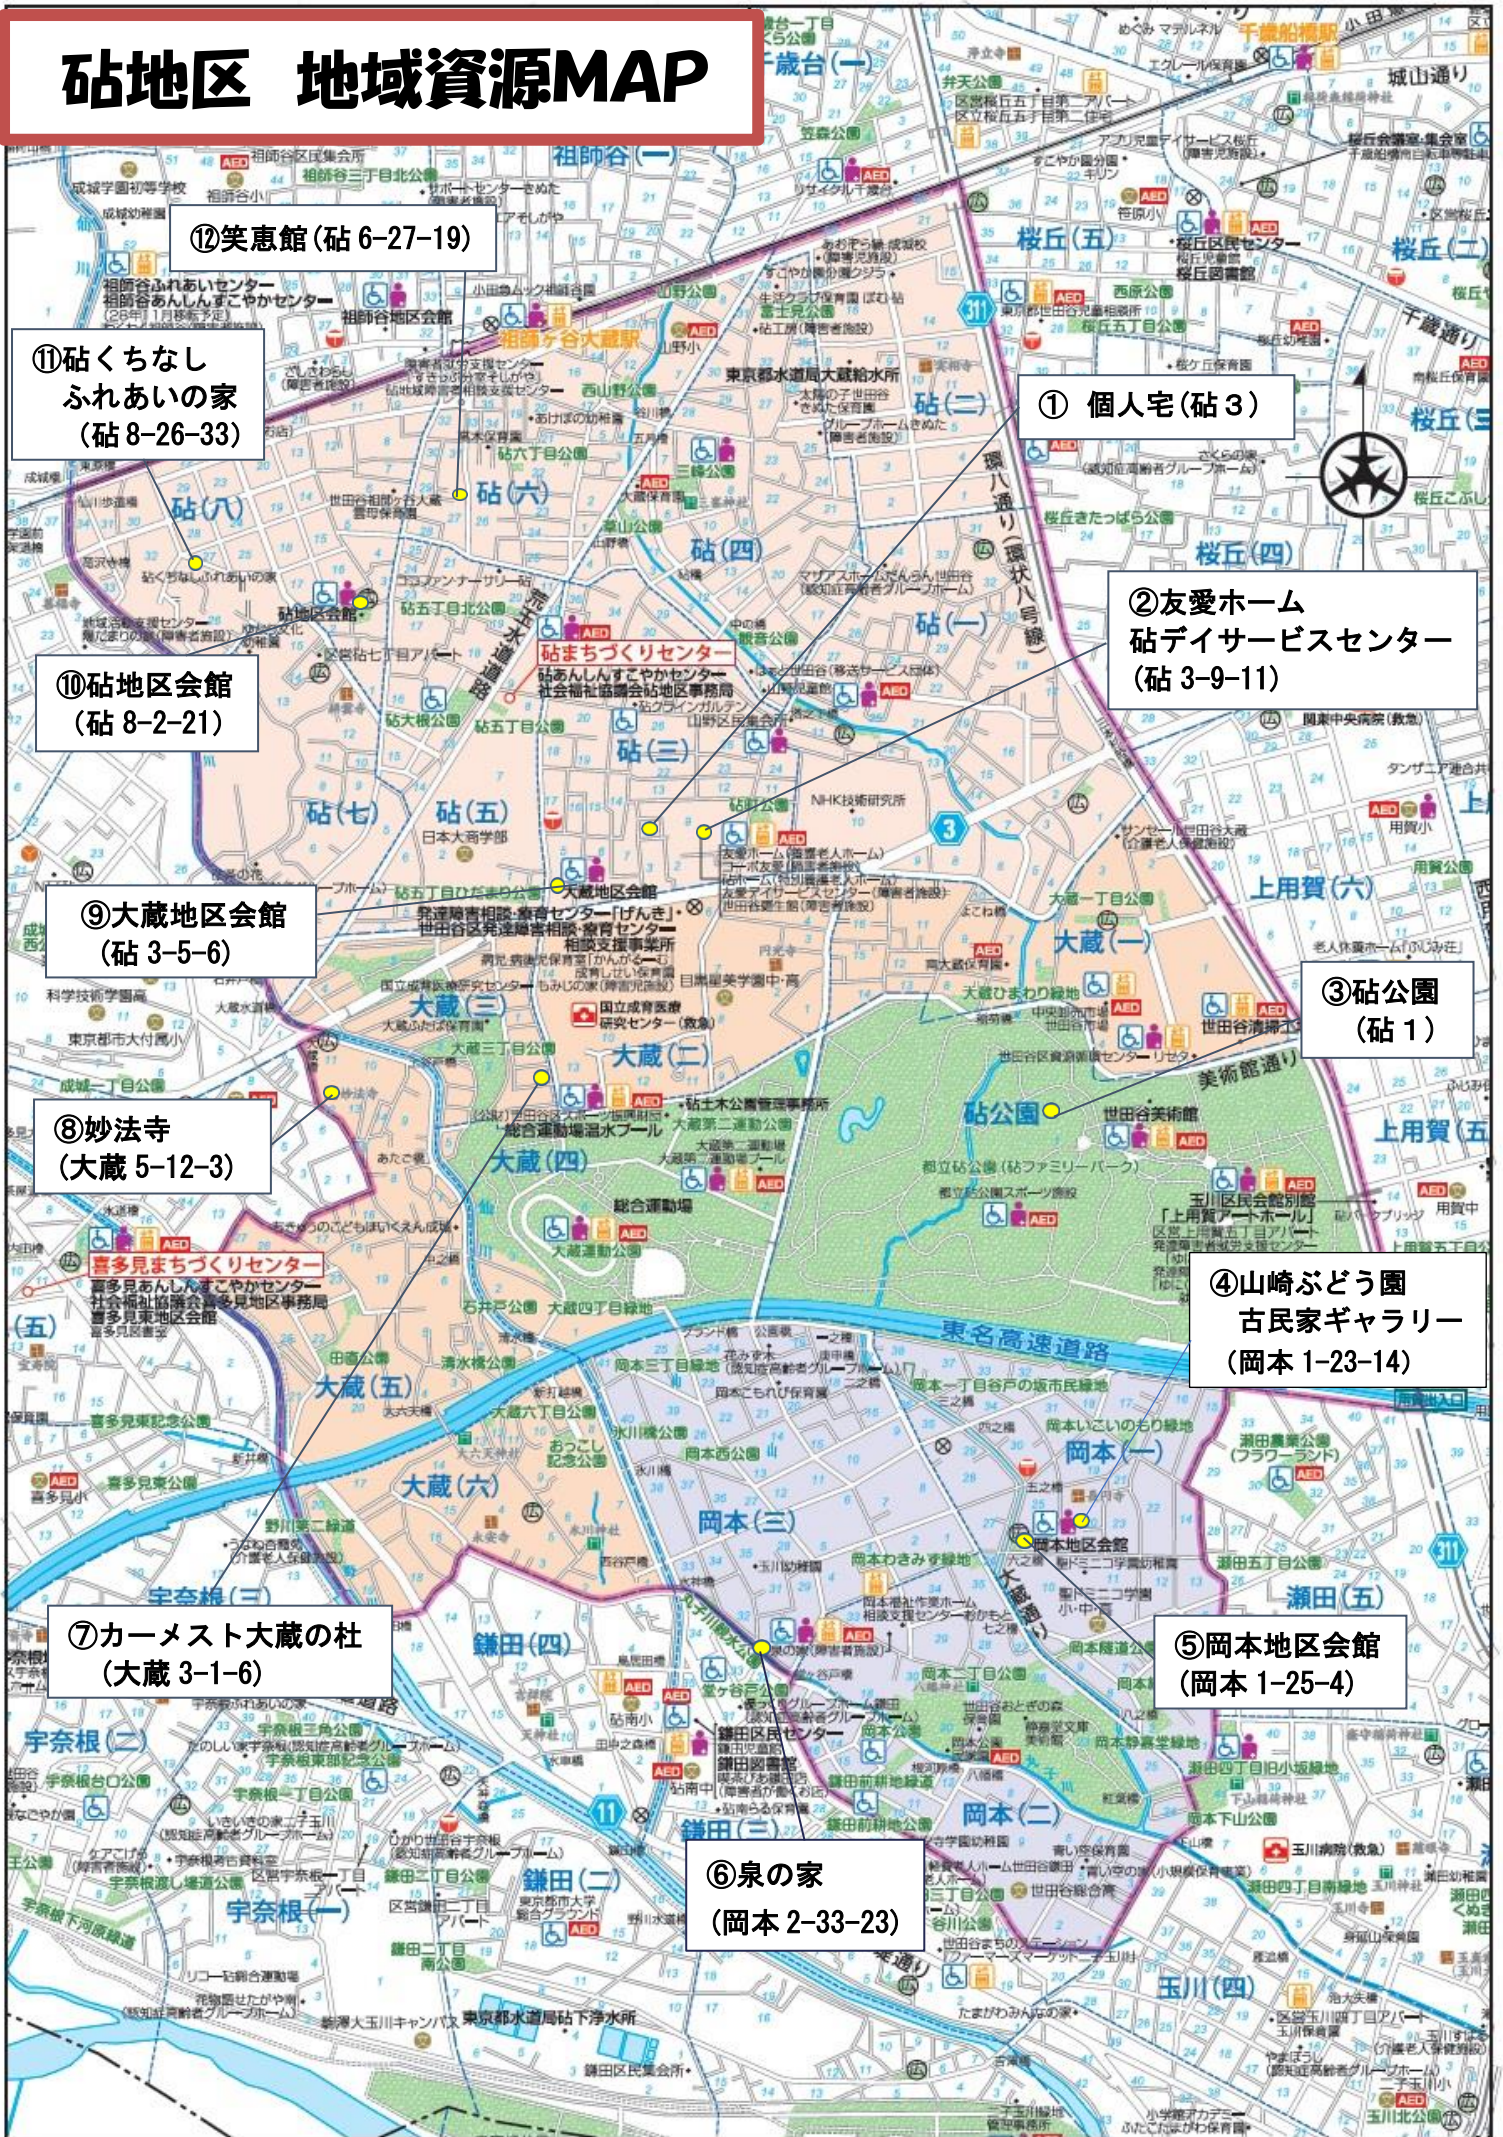

# 砧地区 地域資源MAP

⑫ 笑恵館 (砧 6-27-19)

⑪ 砧くちなし  
ふれあいの家  
(砧 8-26-33)

① 個人宅 (砧 3)

⑩ 砧地区会館  
(砧 8-2-21)

② 友愛ホーム  
砧デイサービスセンター  
(砧 3-9-11)

⑨ 大蔵地区会館  
(砧 3-5-6)

③ 砧公園  
(砧 1)

⑧ 妙法寺  
(大蔵 5-12-3)

④ 山崎どう園  
古民家ギャラリー  
(岡本 1-23-14)

⑦ カーメスト大蔵の杜  
(大蔵 3-1-6)

⑤ 岡本地区会館  
(岡本 1-25-4)

⑥ 泉の家  
(岡本 2-33-23)