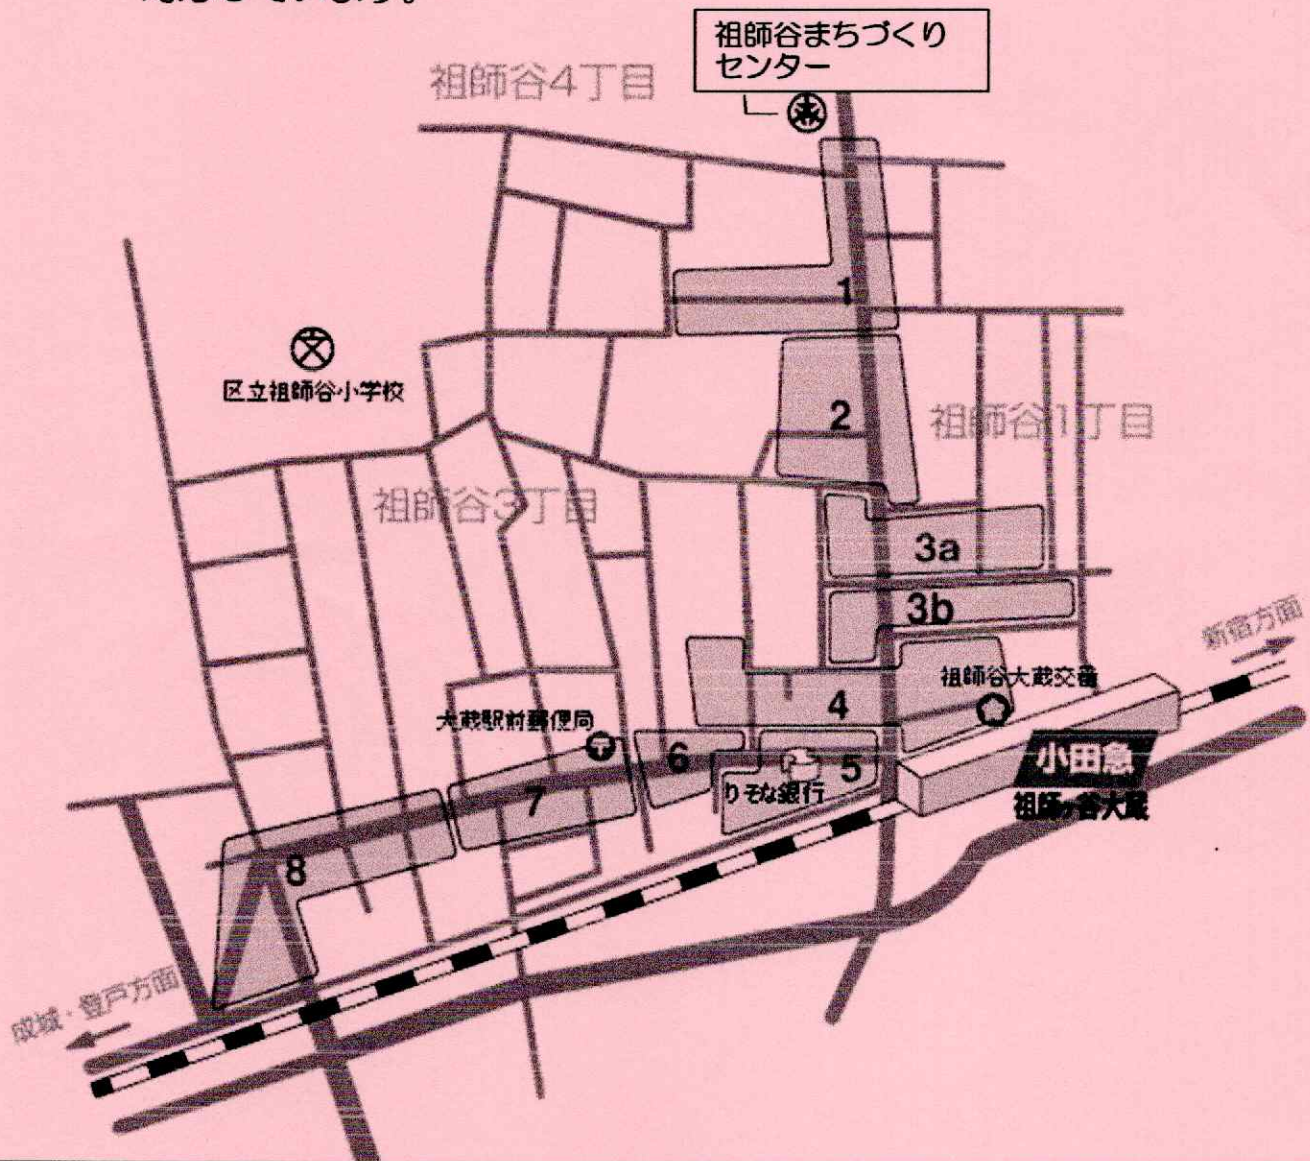

祖師谷地区高齢者買物支援マップ

～祖師谷商店街振興組合編～

いくつになっても住みなれた地域でいきいきと暮らせるように、祖師谷商店街で、主に宅配や出張などを行なっている店舗について業態ごとにまとめました。ぜひ生活の中でご利用ください。

*それぞれの店舗名の横に記載された数字は、下記ブロックの数字に対応しています。

製作： 公社けやきの会 祖師谷地区四者連携会議 在宅総合ケアセンター成城

協力： 祖師谷商店街振興組合