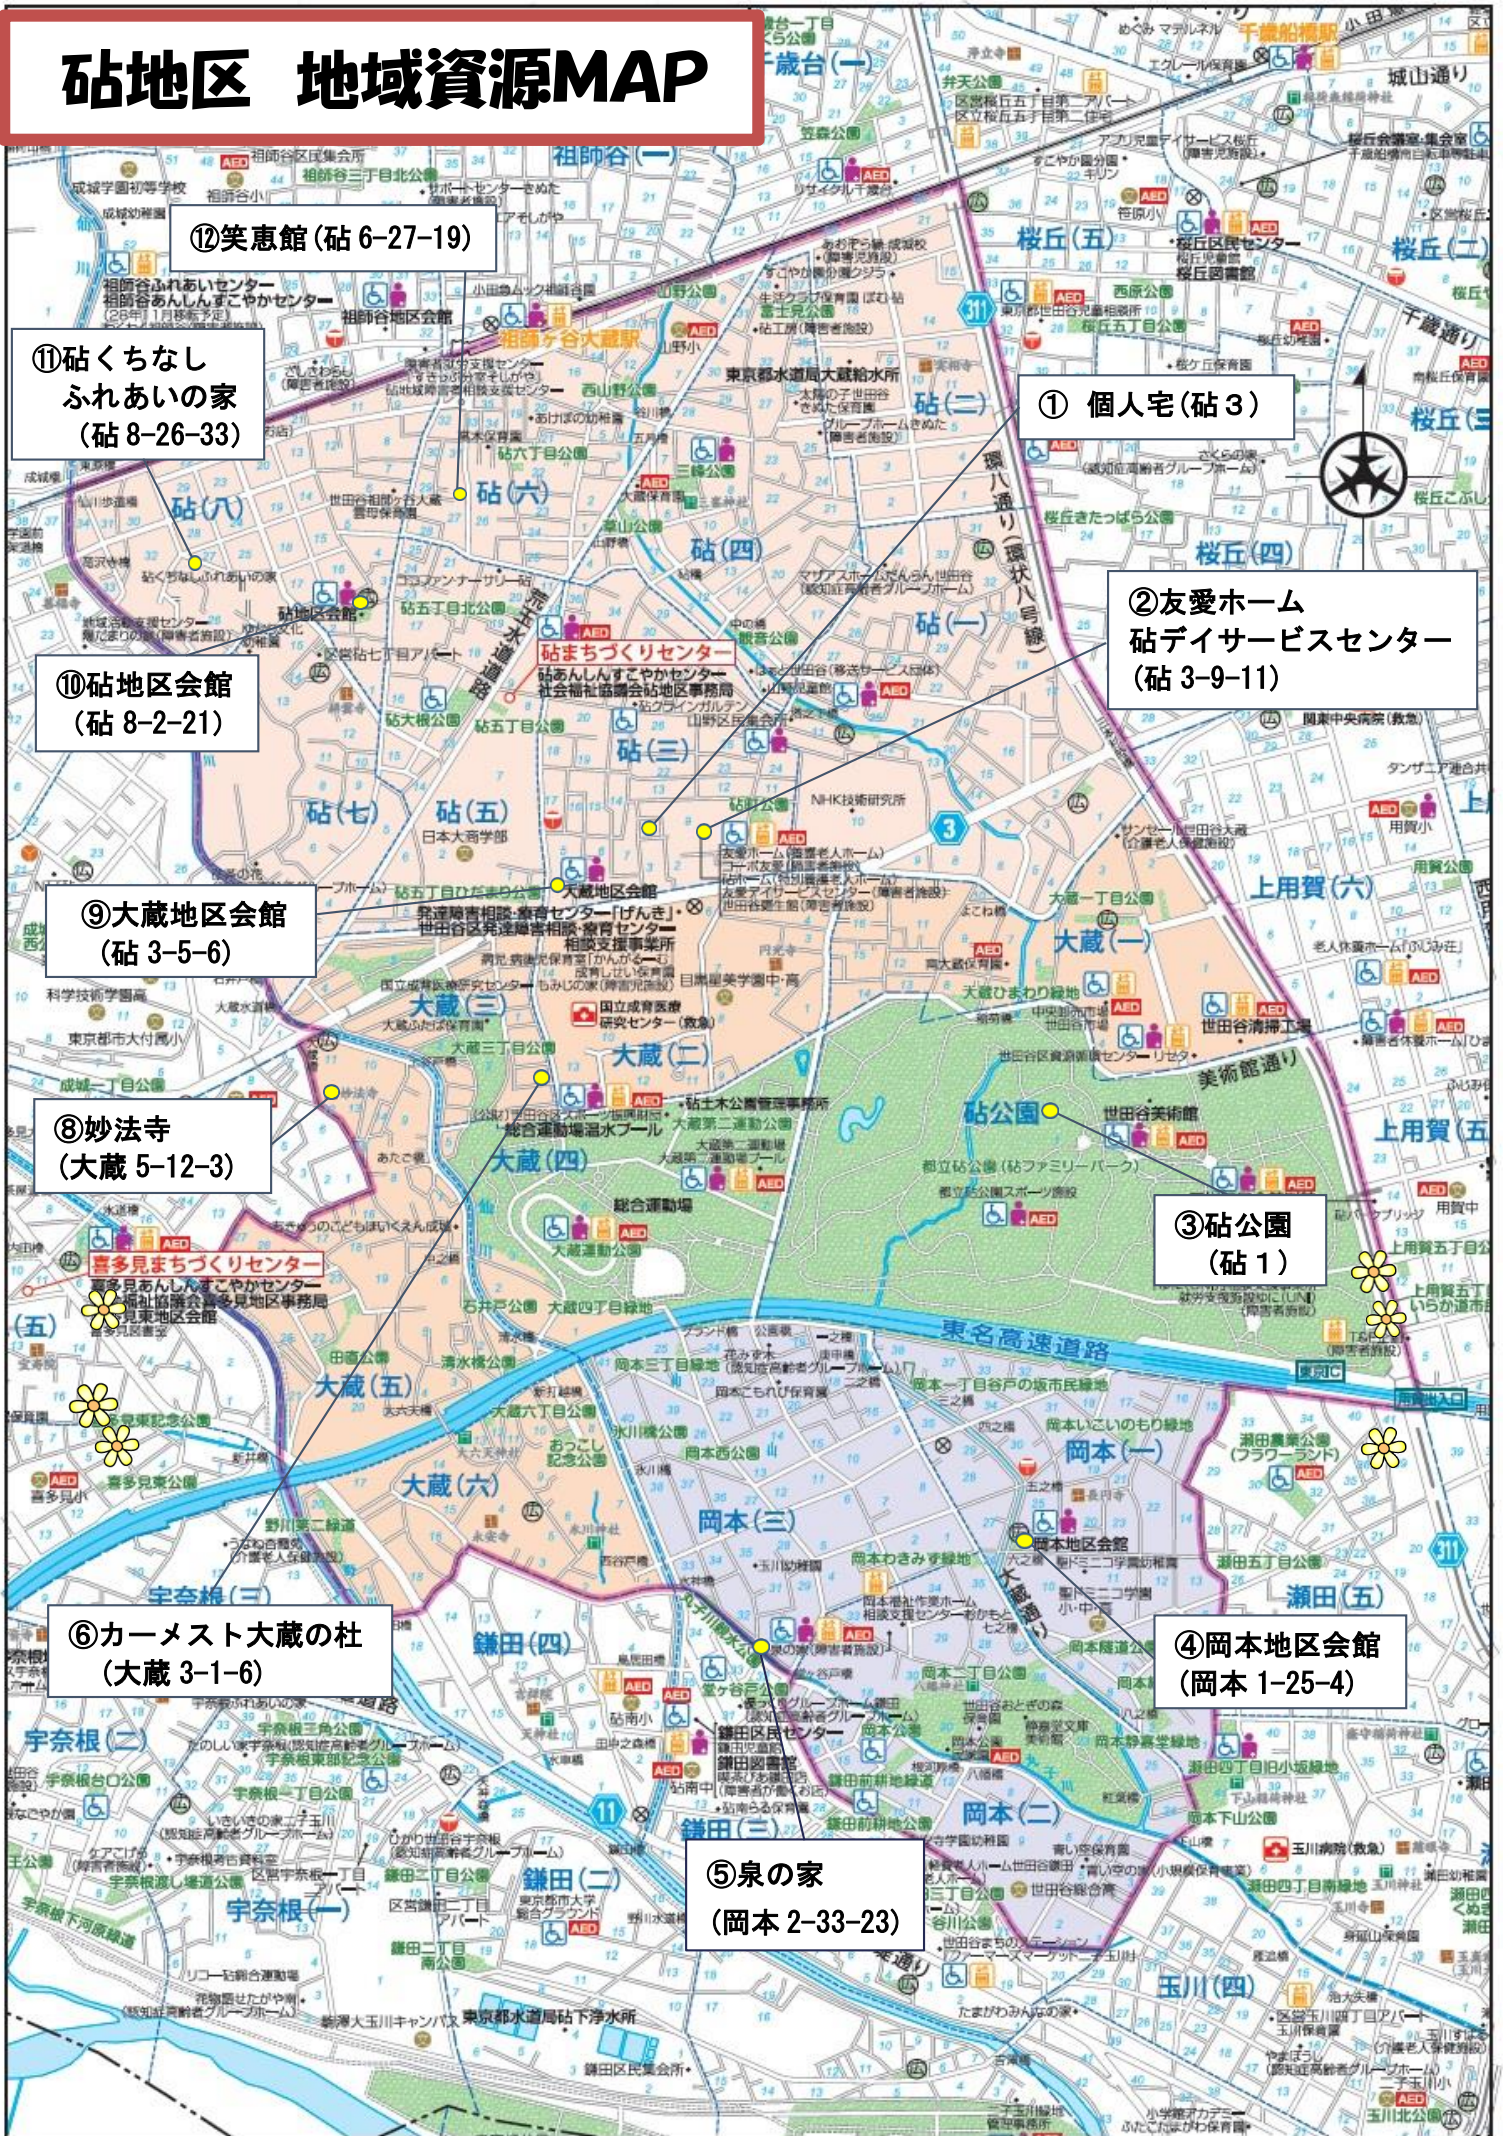

砧地区 地域資源MAP

⑫ 笑恵館 (砧 6-27-19)

⑪ 砧くちなし
ふれあいの家
(砧 8-26-33)

① 個人宅 (砧 3)

⑩ 砧地区会館
(砧 8-2-21)

② 友愛ホーム
砧デイサービスセンター
(砧 3-9-11)

⑨ 大蔵地区会館
(砧 3-5-6)

⑧ 妙法寺
(大蔵 5-12-3)

③ 砧公園
(砧 1)

⑥ カーマスト大蔵の杜
(大蔵 3-1-6)

④ 岡本地区会館
(岡本 1-25-4)

⑤ 泉の家
(岡本 2-33-23)