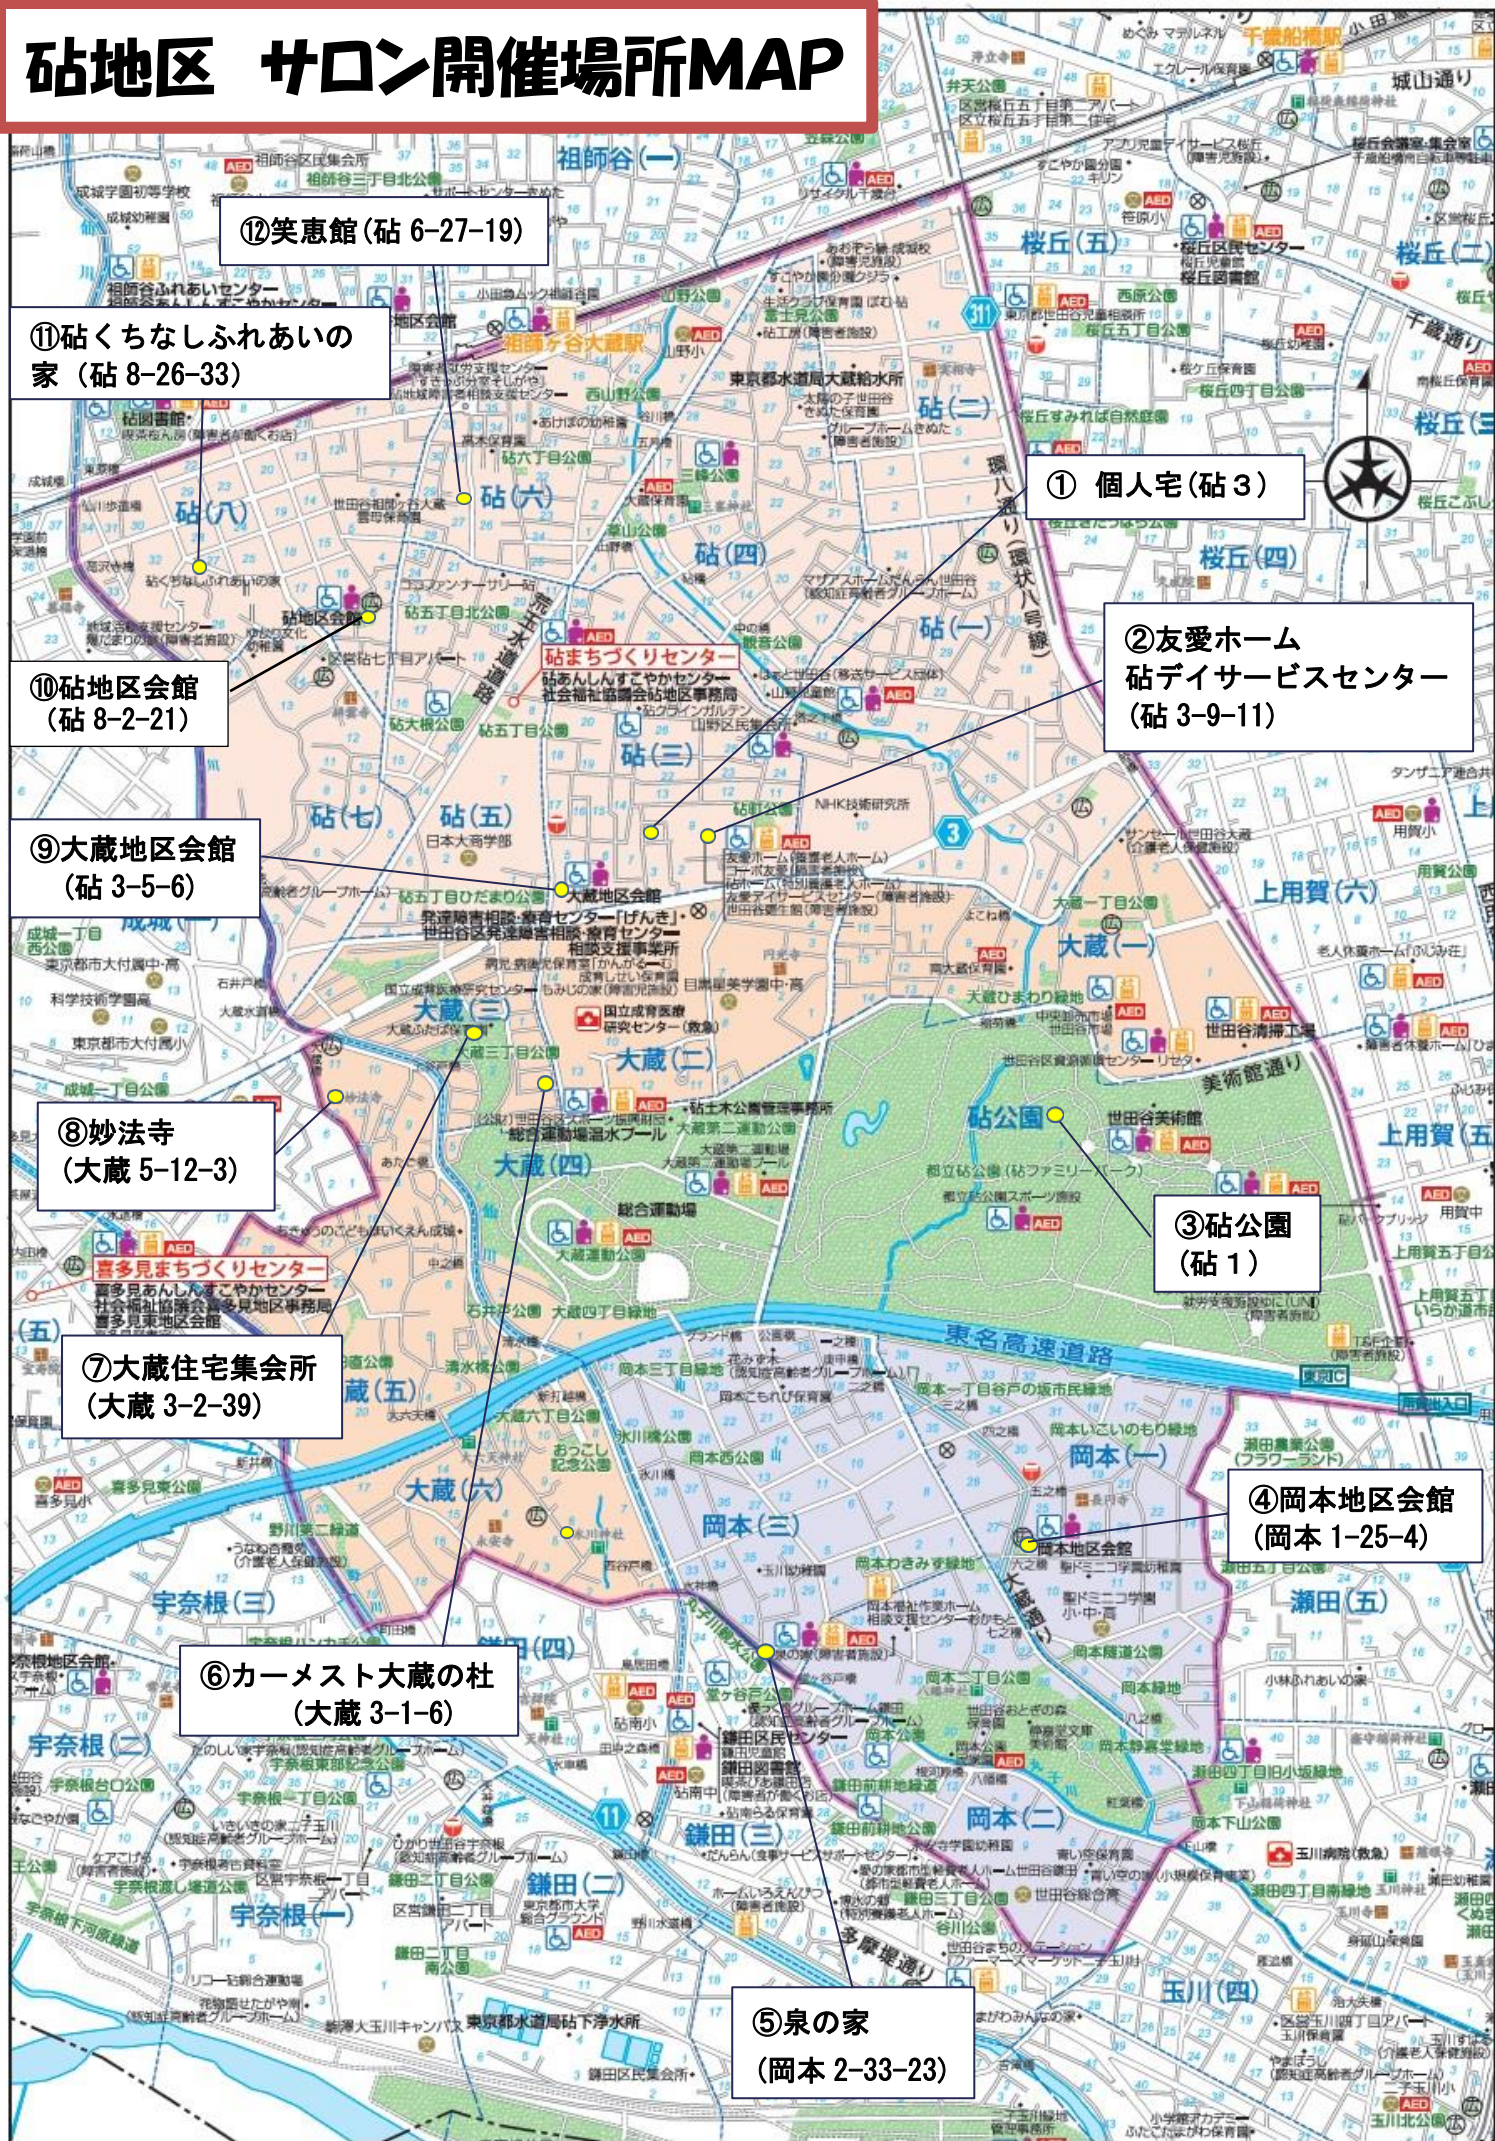

砧地区 サロン開催場所MAP

⑫笑恵館(砧 6-27-19)

⑪砧くちなしふれあいの家(砧 8-26-33)

① 個人宅(砧 3)

②友愛ホーム
砧デイサービスセンター
(砧 3-9-11)

⑩砧地区会館
(砧 8-2-21)

⑨大蔵地区会館
(砧 3-5-6)

⑧妙法寺
(大蔵 5-12-3)

③砧公園
(砧 1)

⑦大蔵住宅集会所
(大蔵 3-2-39)

④岡本地区会館
(岡本 1-25-4)

⑥カーメスト大蔵の杜
(大蔵 3-1-6)

⑤泉の家
(岡本 2-33-23)