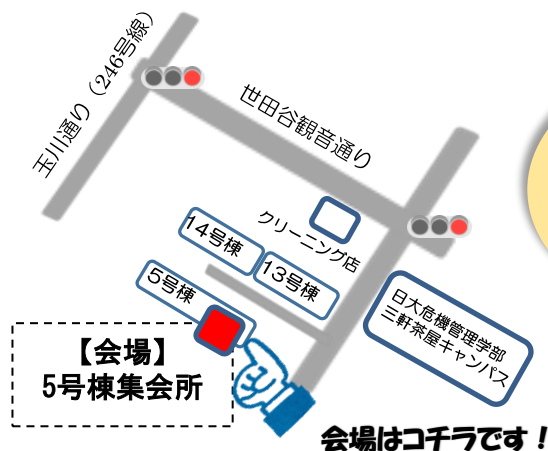

## サロンのざわ★お楽しみコーナー

椅子ヨガや口の体操など...

日 時：令和7年 **3** 月 **2** 日（日）

13時00分～14時30分（12時45分受付開始）

会 場：アクティ三軒茶屋内5号棟集会所（野沢1-35-5）

参加費：200円（保険代等）

定 員：25名

お問合せ：070-3946-9789（社会福祉協議会 下馬・野沢地区事務局）