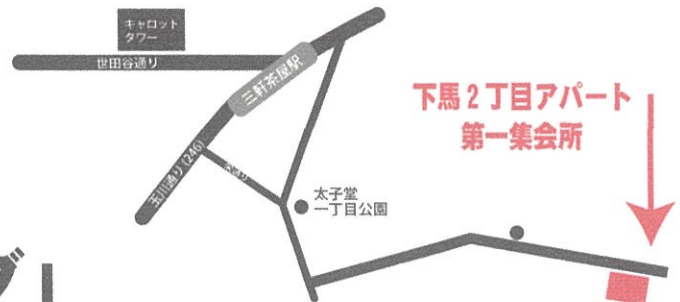

せたがや子どもバル **虹** にじ

夕やけバル

子ども(中学生以下) **無料** 付添の大人 1食 200円

8/29(木) 16:00~19:00

下馬2丁目アパート第一集会所

世田谷区下馬 2-34-12

**サムギョプサル、コングクス 他
ひみつデザート、せたパン**

※持ち帰りはありません。

演奏者
芝裕子
南方夏代

イベント
「二胡ライブ」

①17:00~/②17:40~/③18:20~

二胡(にこ、アルフー)は、もともと遊牧民族の楽器「胡琴」から発祥したものとされる中国の伝統的な弦楽器です。2本の弦を弓で演奏し「東洋のバイオリン」と例えられています。日本でも“女子十二楽坊”の楽器で知られるようになりました。

お問合せ：主催 せたがや子どもバル・虹 090-8349-1971(大内)