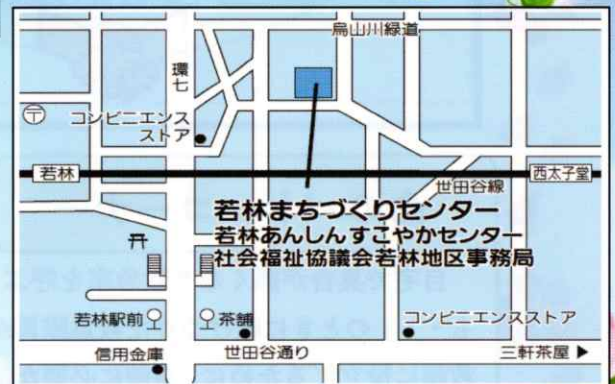

主催：若林地区社会福祉協議会

問い合わせ先：若林地区事務局 / 熊・丹野

070-3946-9786