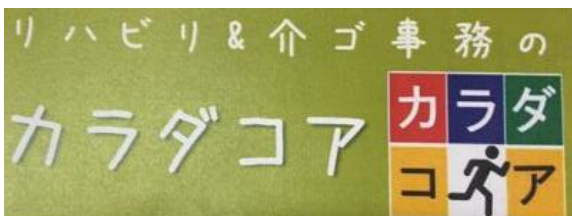

無料健康相談承ります

有資格者対応のオンライン相談です。

- ◆診断はできません。対応者の資格内での答えとなります。
  必要があれば病院や施術院をご紹介します。
- ◆オンラインになりますのでご不明な点等は下記メールでご連絡ください。