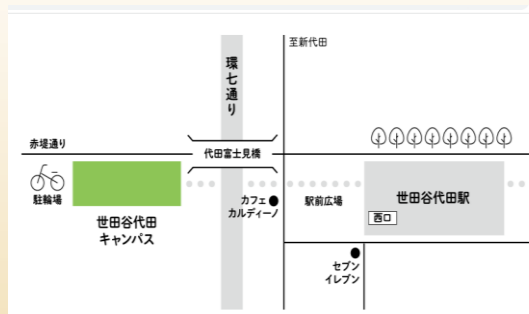

令和6年度 梅丘地区社会福祉協議会
エリア別交流会【代田東】

能

へのいざない

能の世界にふれてみよう～能のお話と実演～

日時

令和6年

11月20日(水)

開会

14:00(受付 13:30)

閉会

15:30

場所

東京農大代田キャンパス

(代田3-58-7)

小田急線「世田谷代田駅」
西口から徒歩2分

能楽師

伶以野陽子

(レイヤ-ヨウコ)

五十六世梅若六郎師(現 梅若桜雪師)に師事、
内弟子入門を経て、シテ方観世流師範免許取得 体験ワークショップなど世界に向けた
英語による能楽ワークショップ開催や、能楽のレクチャーを幅広く実施

太鼓方金春流。公益社団法人能楽協会会員。令和二年国立能楽堂第九期能楽研修卒業
大東文化大学オープンカレッジ非常勤講師

姥浦理紗

(ウハウリサ)

申込〆切 令和6年11月8日(金)※先着50名