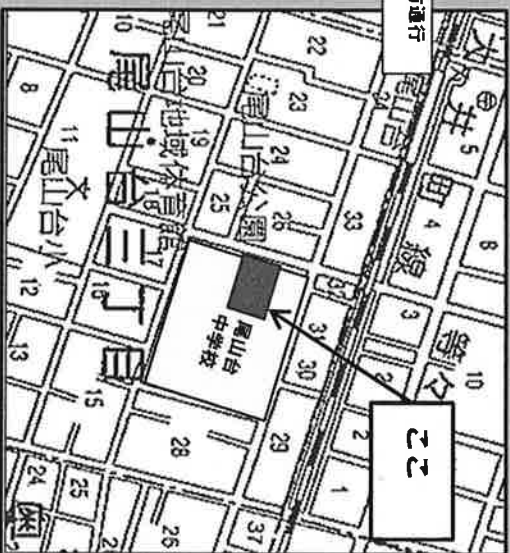

古着古布の回収

令和2年7月18日(土)
午前9時30分～正午まで

雨天中止(小雨の場合は実施します。)
新型コロナウイルス感染症の影響で中止になる可能性があります。
実施の可否は、せたがやコールに確認してください。

◇等々力小学校 南門

◇尾山台中学校 正門

*車で来る際は、ハザードランプを点灯させ、作業員のところまでゆっくり前進してください。

○回収できるもの

- 衣類全般(ユム製品は除く)
- シューズ、毛布、タオル、カーテン、靴(ペパ)、ぬいぐるみ、ベルト、バッグ等
- ※ボタンやフラスナーは付いたままでOK