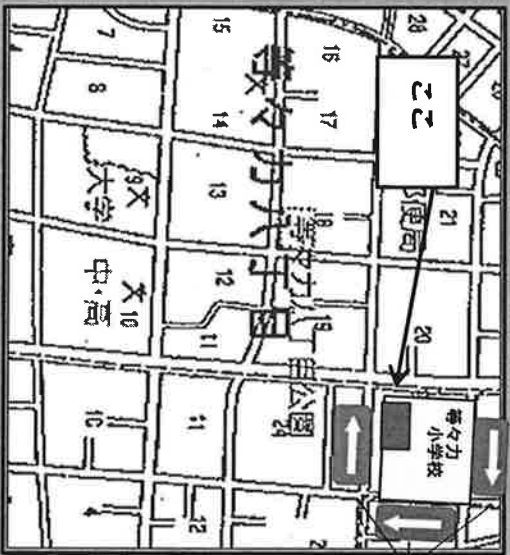

古着古布の回収

令和2年7月18日(土)
午前9時30分～正午まで

雨天中止(小雨の場合は実施します。)
新型コロナウイルス感染症の影響で中止になる可能性があります。
実施の可否は、せたがやコールに確認してください。

◇等々力小学校 南門

◇尾山台中学校 正門

*車で来る際は、ハザードランプを点灯させ、作業員のところまでゆっくり前進してください。

○回収できるもの

- 衣類全般(ユム製品は除く)
- シューズ、毛布、タオル、カーテン、靴(ペパ)、ぬいぐるみ、ベルト、バッグ等
- ※ボタンやフラスナーは付いたままでOK