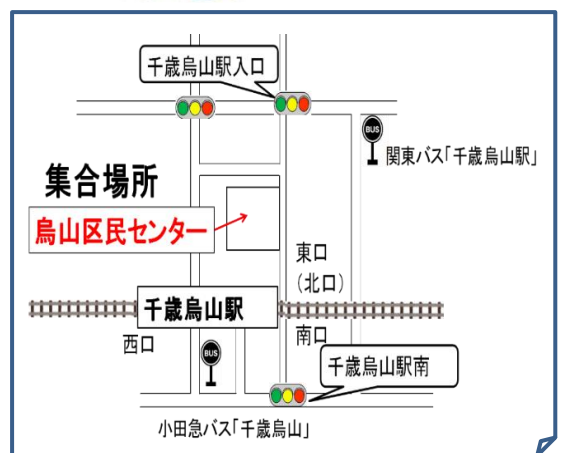

参加費：33円(保険代含む)

持ち物：参加費、交通費、飲み物

歩きやすい靴でお越し下さい。

解説員：区学芸員 藤井祐子氏・松島彩華氏

申し込み：申込締め切り：12月2日(金) 17時まで(先着20名)

電話：070-3946-9802(世田谷区社会福祉協議会 成城地区事務局) 担当 植松・斉藤

成城にお住まいのシニア男性の皆さん!!

荒天中止