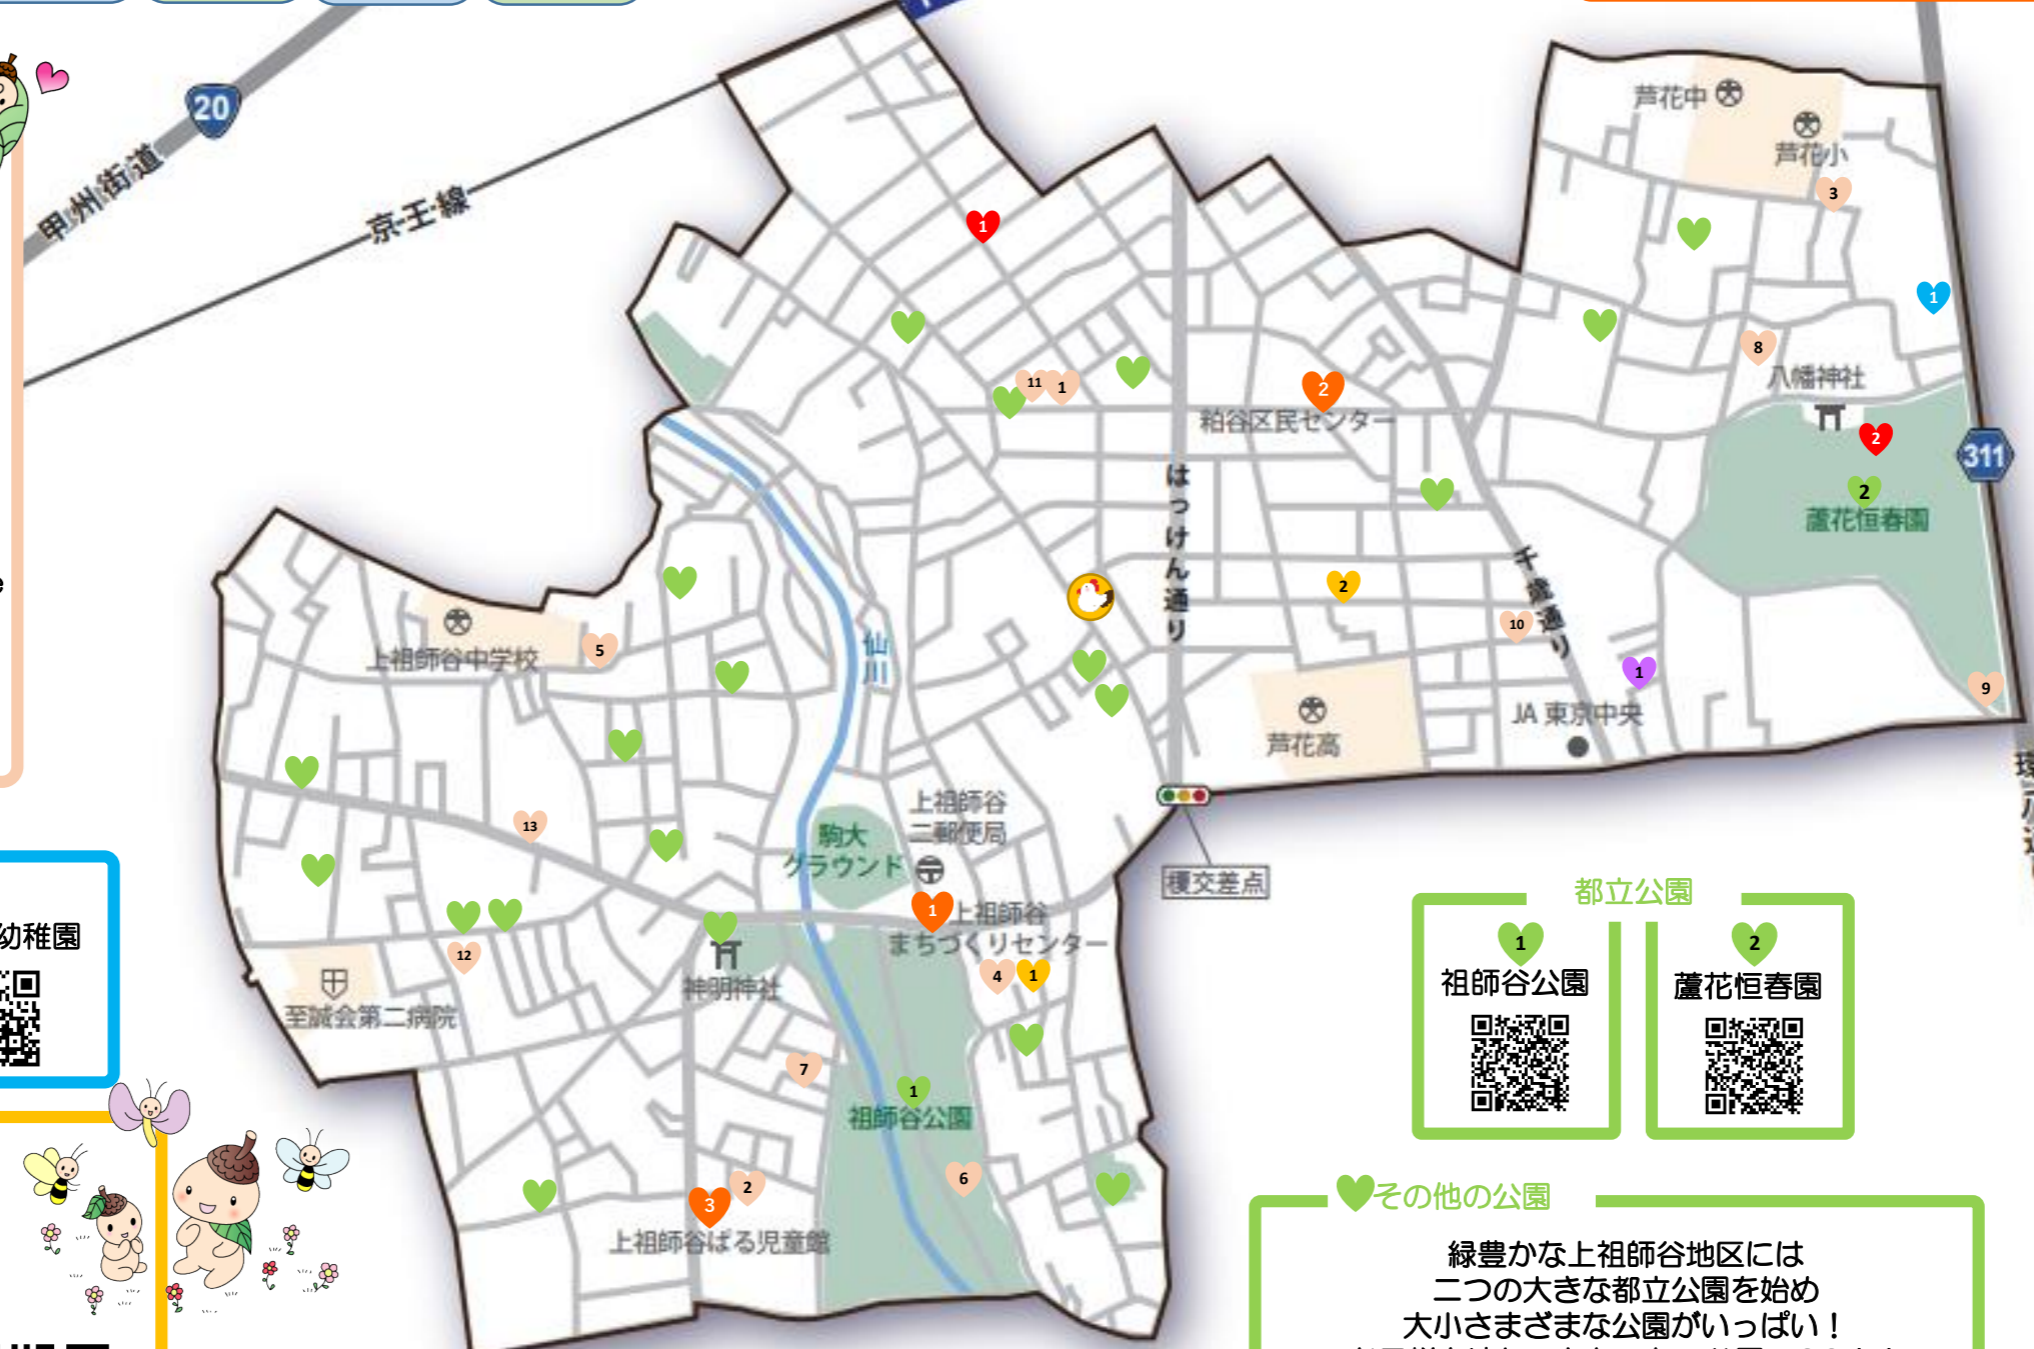

上北沢地区の中央には松沢病院があります。
病院敷地内ではガチョウのガーコが散歩して
いたり、リハビリ棟横には喫茶室パイ
ンもあります。
自然豊かな敷地内もぜひご散歩ください。

【お問い合わせ】社会福祉協議会上北沢地区事務局
TEL 090-9818-2773 FAX 03-4330-1895

上 祖 師 谷 地 区

千歳鳥山駅

保育園

【区立】

- 1 上祖師谷保育園
- 2 上祖師谷南保育園
- 3 八幡山保育園

【私立】

- 4 祖師谷保育園
- 5 祖師谷保育園分園
- 6 茶々そしがや保育園
- 7 茶々そしがや保育園 Park side
- 8 ピノキオ幼稚舎 芦花保育園
- 9 芦花の丘かたるば保育園
- 10 芦花ゆりかご保育園

地域型保育事業 家庭的保育園

- 11 おうち①~⑤
- 12 おうち⑥
- 13 おうち⑦

幼稚園

1 芦花幼稚園

1 祖師谷保育園
おひさまひろば

おひさま
ひろば

2 ぶらんこ粕谷

1

子育てサロン
小さな庭

活動場所：個人宅
活動内容：情報交換・おしゃべり

2

子育てサロン
のびのび〜んず

活動場所：蘆花恒春園他
活動内容：外遊び・工作他

1

その他の公園

緑豊かな上祖師谷地区には
二つの大きな都立公園を始め
大小さまざまな公園がいっぱい！
お子様を連れてあちこちの公園へGO！！
公園情報はこちらからどうぞ！！

グーグルマップで地図をご覧くださいませ → → →

3

上祖師谷ばる児童館
上祖師谷地区会館
上祖師谷4-5-6

その他、西側南北に流れる仙川沿いでは
四季折々の様々な風景が楽しめます♪
また、農園が行っている直売所が多々あり、
旬のお野菜を購入することができます。
榎交差点北側、地区の中心部では
鶏も見ることができますよ。
お天気の良い日にお子様をお連れになって、
地区内を散策してみたいはいかがでしょうか？