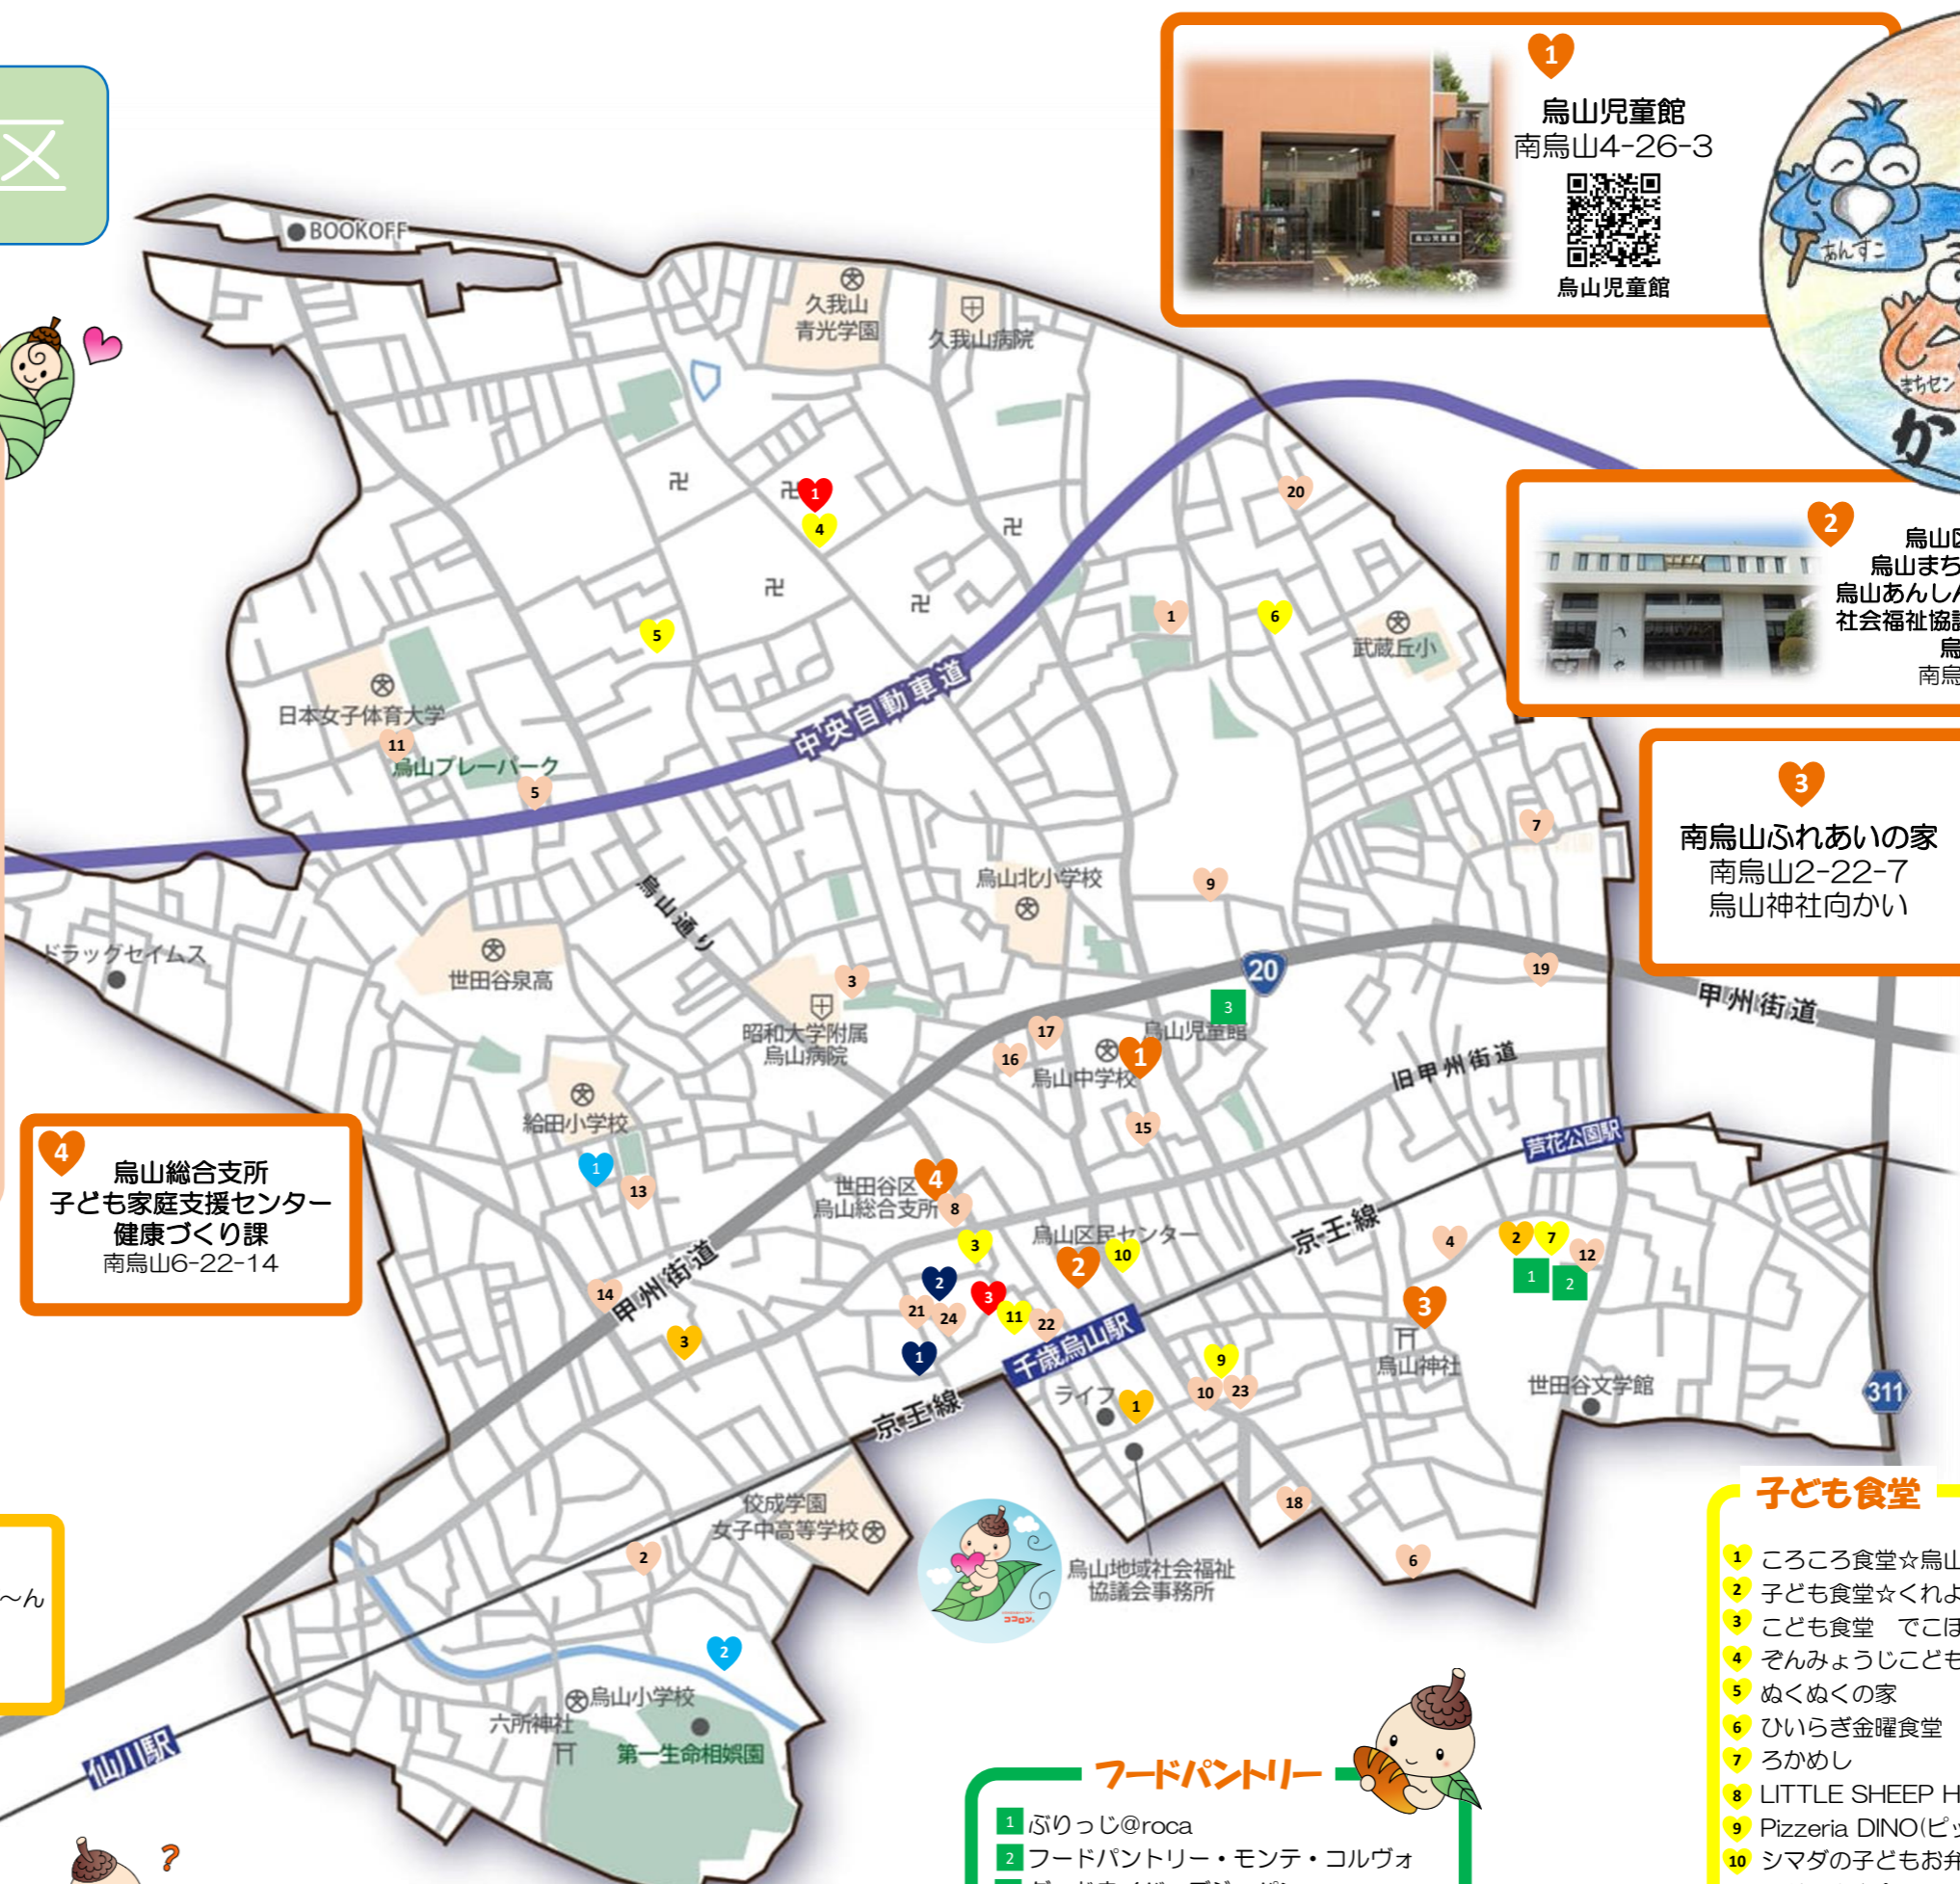

その他の公園

緑豊かな上祖師谷地区には
二つの大きな都立公園を始め
大小さまざまな公園がいっぱい！
お子様を連れてあちこちの公園へGO！！
公園情報はこちらからどうぞ！！

グーグルマップで地図をご覧くださいませ → → →

3

上祖師谷ばる児童館
上祖師谷地区会館
上祖師谷4-5-6

その他、西側南北に流れる仙川沿いでは
四季折々の様々な風景が楽しめます♪
また、農園が行っている直売所が多々あり、
旬のお野菜を購入することができます。
榎交差点北側、地区の中心部では
鶏も見ることができますよ。
お天気の良い日にお子様をお連れになって、
地区内を散策してみたいはいかがでしょうか？

烏山地区

保育園

- 1 烏山北保育園
- 2 給田保育園
- 3 西之谷保育園
- 4 芦花保育園
- 5 烏山いちご保育園
- 6 烏山杉の子保育園
- 7 烏山翼保育園
- 8 烏山保育園
- 9 北烏山なごみ保育園
- 10 京王キッズプラッツ烏山
- 11 せたがや小鳥の森保育園
- 12 第二いちご保育園
- 13 にじいろ保育園
- 14 にじいろ保育園給田分園
- 15 メネス保育園
- 16 ラフ・クルー烏山保育園
- 17 ラフ・クルー烏山保育園分園
- 18 千歳びっち小規模保育園
- 19 翼の鐘保育園
- 20 ららるー保育園
- 21 ポピンズナーサリースクール千歳烏山
- 22 ゆらりん千歳烏山保育園
- 23 子育てステーション烏山にこりんーむ
- 24 病児・病後児保育室ポピンズルーム千歳烏山

幼稚園

- 1 給田幼稚園
- 2 校成学園幼稚園

おでかけひろば

- 1 子育てステーション 烏山 おでかけひろばびんぼ〜ん
- 2 おでかけひろばぶりっじ@roka
- 3 CFFジャパン (子育てひろば)

子育てサロン

- 1 いちごのへや
- 2 読み聞かせサークル フラワー
- 3 親子サロン パレット
- 4 子育てネット ポレポレ
- 5 こなめの会

1 烏山児童館
南烏山4-26-3
烏山児童館