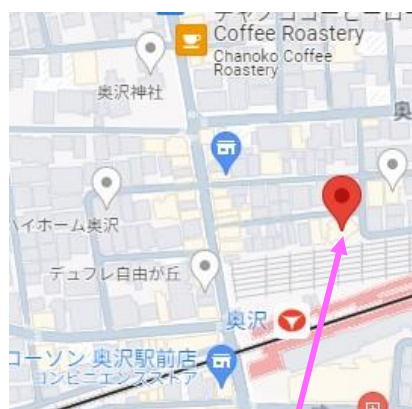

# ピコエンジェルリトミック

リトミックとは、そのときに聴こえてきた音を表現するものです。

歩いたり身体を揺らしたりジャンプをしたり

・・・親子で一緒に感じて動いてみましょう。

☆2025年4月、5月、6月の開催日

4月22日(火) 5月27日(火)

6月24日(火)

※感染症などの影響で、

お休みになる場合がございます。

いらっしゃる前にホームページなどで

確認をしてください。

URL : <https://angel-rito.com/>

奥沢東地区会館

☆場 所：奥沢東地区会館 大会議室地下1階 【地図】

(世田谷区奥沢2丁目9番28号)

☆持ち物：各自お茶などをご持参ください。