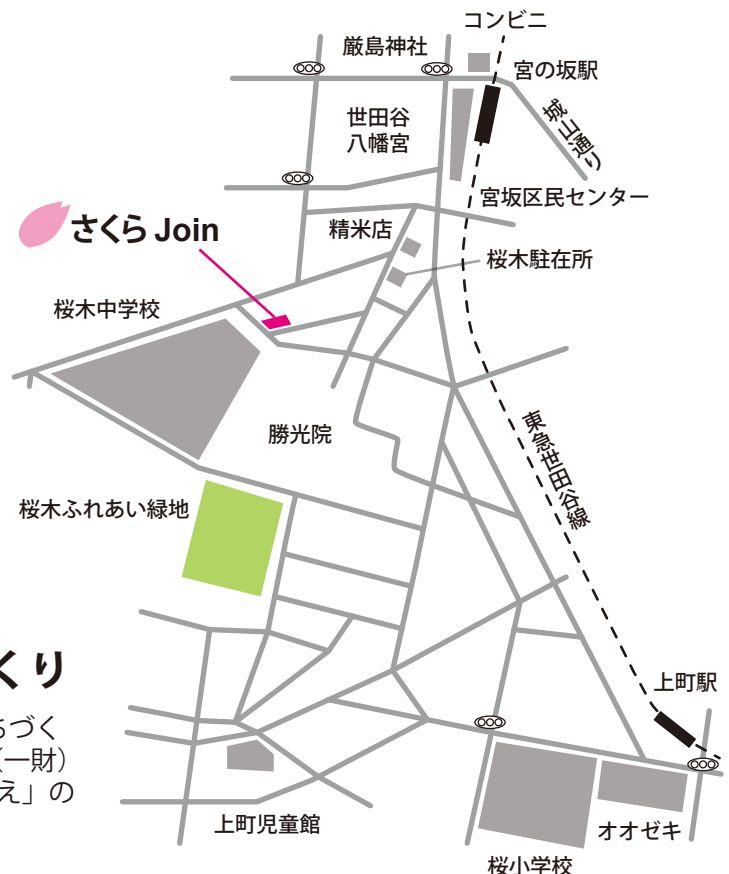

# しんぶんしプールで あそぼう!

しんぶんしを丸めてみたらどうなる？ ちぎってみたらどうなる？  
掘りごたつにあつめたら、しんぶんしプールができる!?

お昼ごはん持参で、  
お子さんと一緒に  
ゆったり時間を  
過ごしませんか？

お湯、電子レンジ  
使えます!

こんにちは!

オーナーは、  
男の子3人を育てた  
元幼稚園の先生

場所は、こんなところ

1軒屋のリビング  
フローリングに掘りごたつがあります

日 程: 10/15 (火) 11/19 (火)  
12/17 (火)

時 間: 11:30~14:00  
時間内出入り自由です

場 所: 桜木中学校  
すぐ近くの一軒家

連絡先: 080-5539-8019 (玉真)  
たまま

参加費: 無料 / 事前申込不要

支援: (一財) 世田谷トラストまちづくり

「地域共生のいえ」とは、オーナーの自宅を活用したまちづくり活動の場です。「さくら Join もぐもぐテーブル」は、(一財) 世田谷トラストまちづくりの支援を受け「地域共生のいえ」の登録を目指した取り組みです。