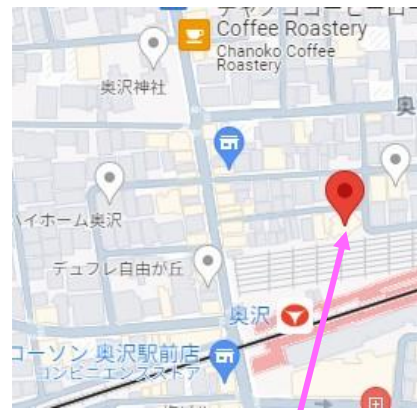

ピコエンジェルリトミック

リトミックとは、そのときに聴こえてきた音を表現するものです。
歩いたり身体を揺らしたりジャンプをしたり
・・・親子で一緒に感じて動いてみましょう。

☆2024年7月、8月、9月の開催日

7月30日(火) 8月27日(火)

9月24日(火)

※感染症などの影響で、
お休みになることがございます。
いらっしゃる前にホームページなどで
確認をしてください。

URL : <https://angel-rito.com/>

奥沢東地区会館

☆場 所 : 奥沢東地区会館 大会議室地下1階 【地図】

(世田谷区奥沢2丁目9番28号)

☆持ち物 : 各自お茶などをご持参ください。

☆会 費 : 1家族につき500円 /1回

☆時 間 : よちよち歩きのお子さんまで 10:15~10:45

しっかり歩けるお子さんから 11:00~11:30

☆講師 : 濱田圭子〈保育士・リトミック研究センターディプロマA取得〉