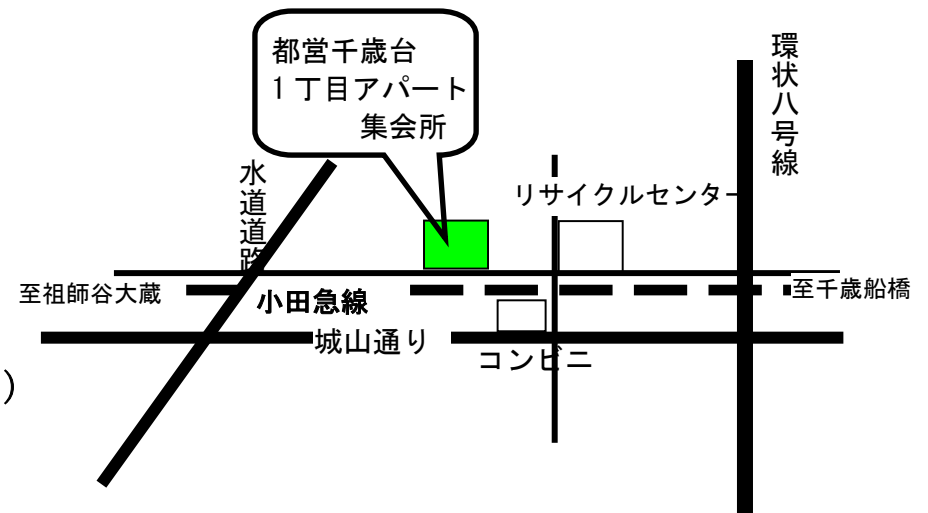

※この会は世田谷区社会福祉協議会のふれあい・いきいきサロン事業の“子育てサロン”として活動しています。