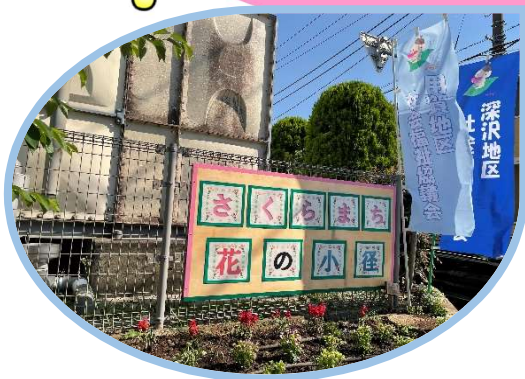

用賀地区 桜町小学校

花の小徑 活動紹介

桜町小学校・花の小徑で11/29に
町内会、地域のボランティアの方々と花壇の
土おこし、花植えをおこないました！

最初に全員で
手順を確認♪
まずは土おこし

肥料をまいたら
お花を植えます★

桜町小学校の子どもたちも一緒に
たくさんお花を植えました♪