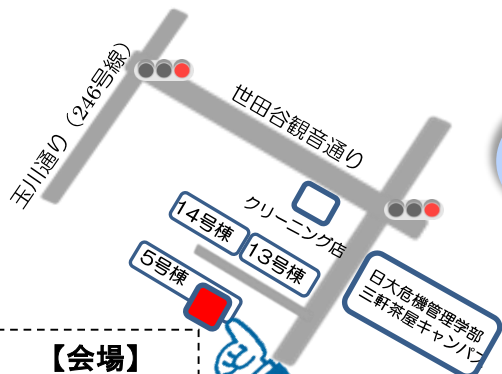

会場：アクティ三軒茶屋内5号棟集会所（野沢1-35-5）

参加費：200円(保険代等)

定員：25名

お問合せ：070-3946-9789
(社会福祉協議会 下馬・野沢地区事務局)

【幫間】
《「幫」は、たすける意》
宴席などで客の機嫌をとり、
酒宴の興を助けるのを職業とする男。太鼓持ち。男芸者。

事前申込み
不要

飲み物・上履き
をご持参ください

【会場】
5号棟集会所

会場はコチラです！