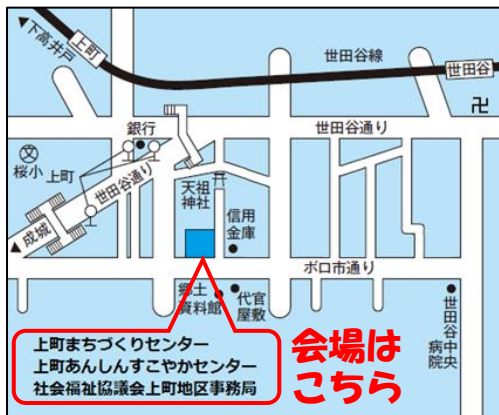

**会場は
こちら**

講習会で作る
作品 (例)