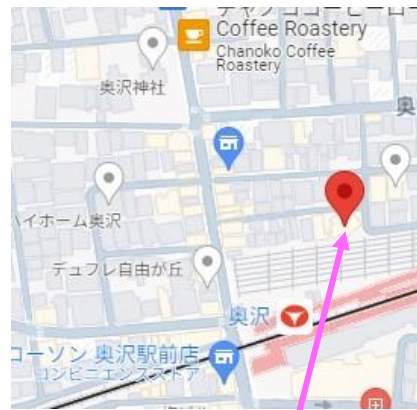

ピコエンジェルリトミック

リトミックとは、そのときに聴こえてきた音を表現するものです。

歩いたり身体を揺らしたりジャンプをしたり

・・・親子で一緒に感じて動いてみましょう。

☆2025年1月、2月、3月の開催日

1月28日(火) 2月25日(火)

3月11日(火)

※感染症などの影響で、

お休みになることがございます。

いらっしゃる前にホームページなどで

確認をしてください。

URL : <https://angel-rito.com/>

奥沢東地区会館

☆場 所 : 奥沢東地区会館 大会議室地下1階 【地図】

(世田谷区奥沢2丁目9番28号)

☆持ち物 : 各自お茶などをご持参ください。