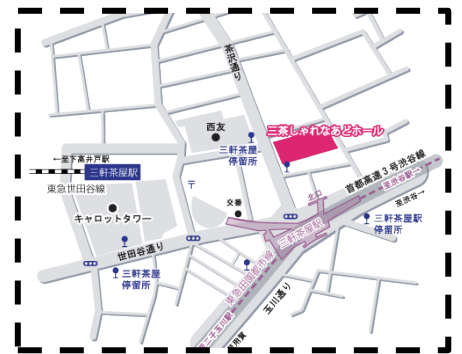

地区活動を行っている方の体験談をお聞きます。

身近な地域でどんな活動があるのか、併せてご紹介します。

【日時】令和**5**年**1**月**20**日(金) **10**時～**12**時

【会場】三茶しゃれなあとホール 集会室オリオン
(世田谷区太子堂 2-16-7)

【対象】**地域活動(ボランティア活動)に
興味のある方**

【参加費】無料

【定員】先着**40**名 ※申込制

★お申込みフォーム または 下記お電話にてお申込みください。