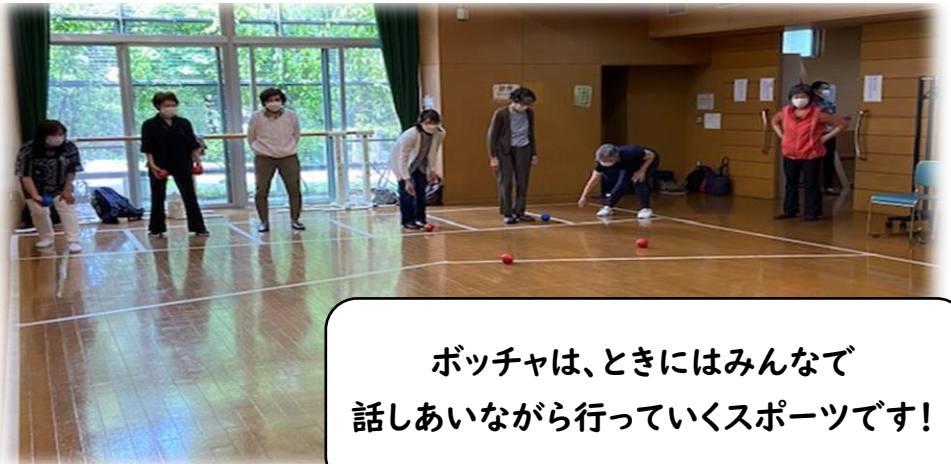

二子玉川地区社協 News

R4.6月号

スマイルひろば

ラジオ体操&ボッチャ事業がはじまりました!

区営玉川3丁目アパートおよび近隣等の交流を目的に、毎月活動している

『スマイルひろば』では、5月より、ラジオ体操に加えてボッチャを行っています。

ボッチャのルールはシンプル!初心者の方ばかりでしたが、白熱した試合となりました♪

ボッチャは、ときにはみんなで
話しあいながら行っていくスポーツです!