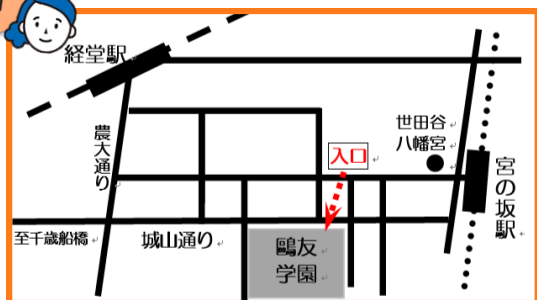

13:00～15:00
(12:45 開場)

若返りリトミックとは？

みんなで歌って健康に！

生演奏で癒されよう♪

音楽で仲間作り！

講師 保科香里

国立音楽院 幼児リトミック

若返りリトミック講師 リトミック療育士®
音楽療法士

会場

鷗友学園女子中学高等学校 ホール

(世田谷区宮坂1-5-30)

定員

150名 (席は余裕あります)

お申込み不要、参加費無料

(お問い合わせ)

社会福祉協議会 経堂地区事務局