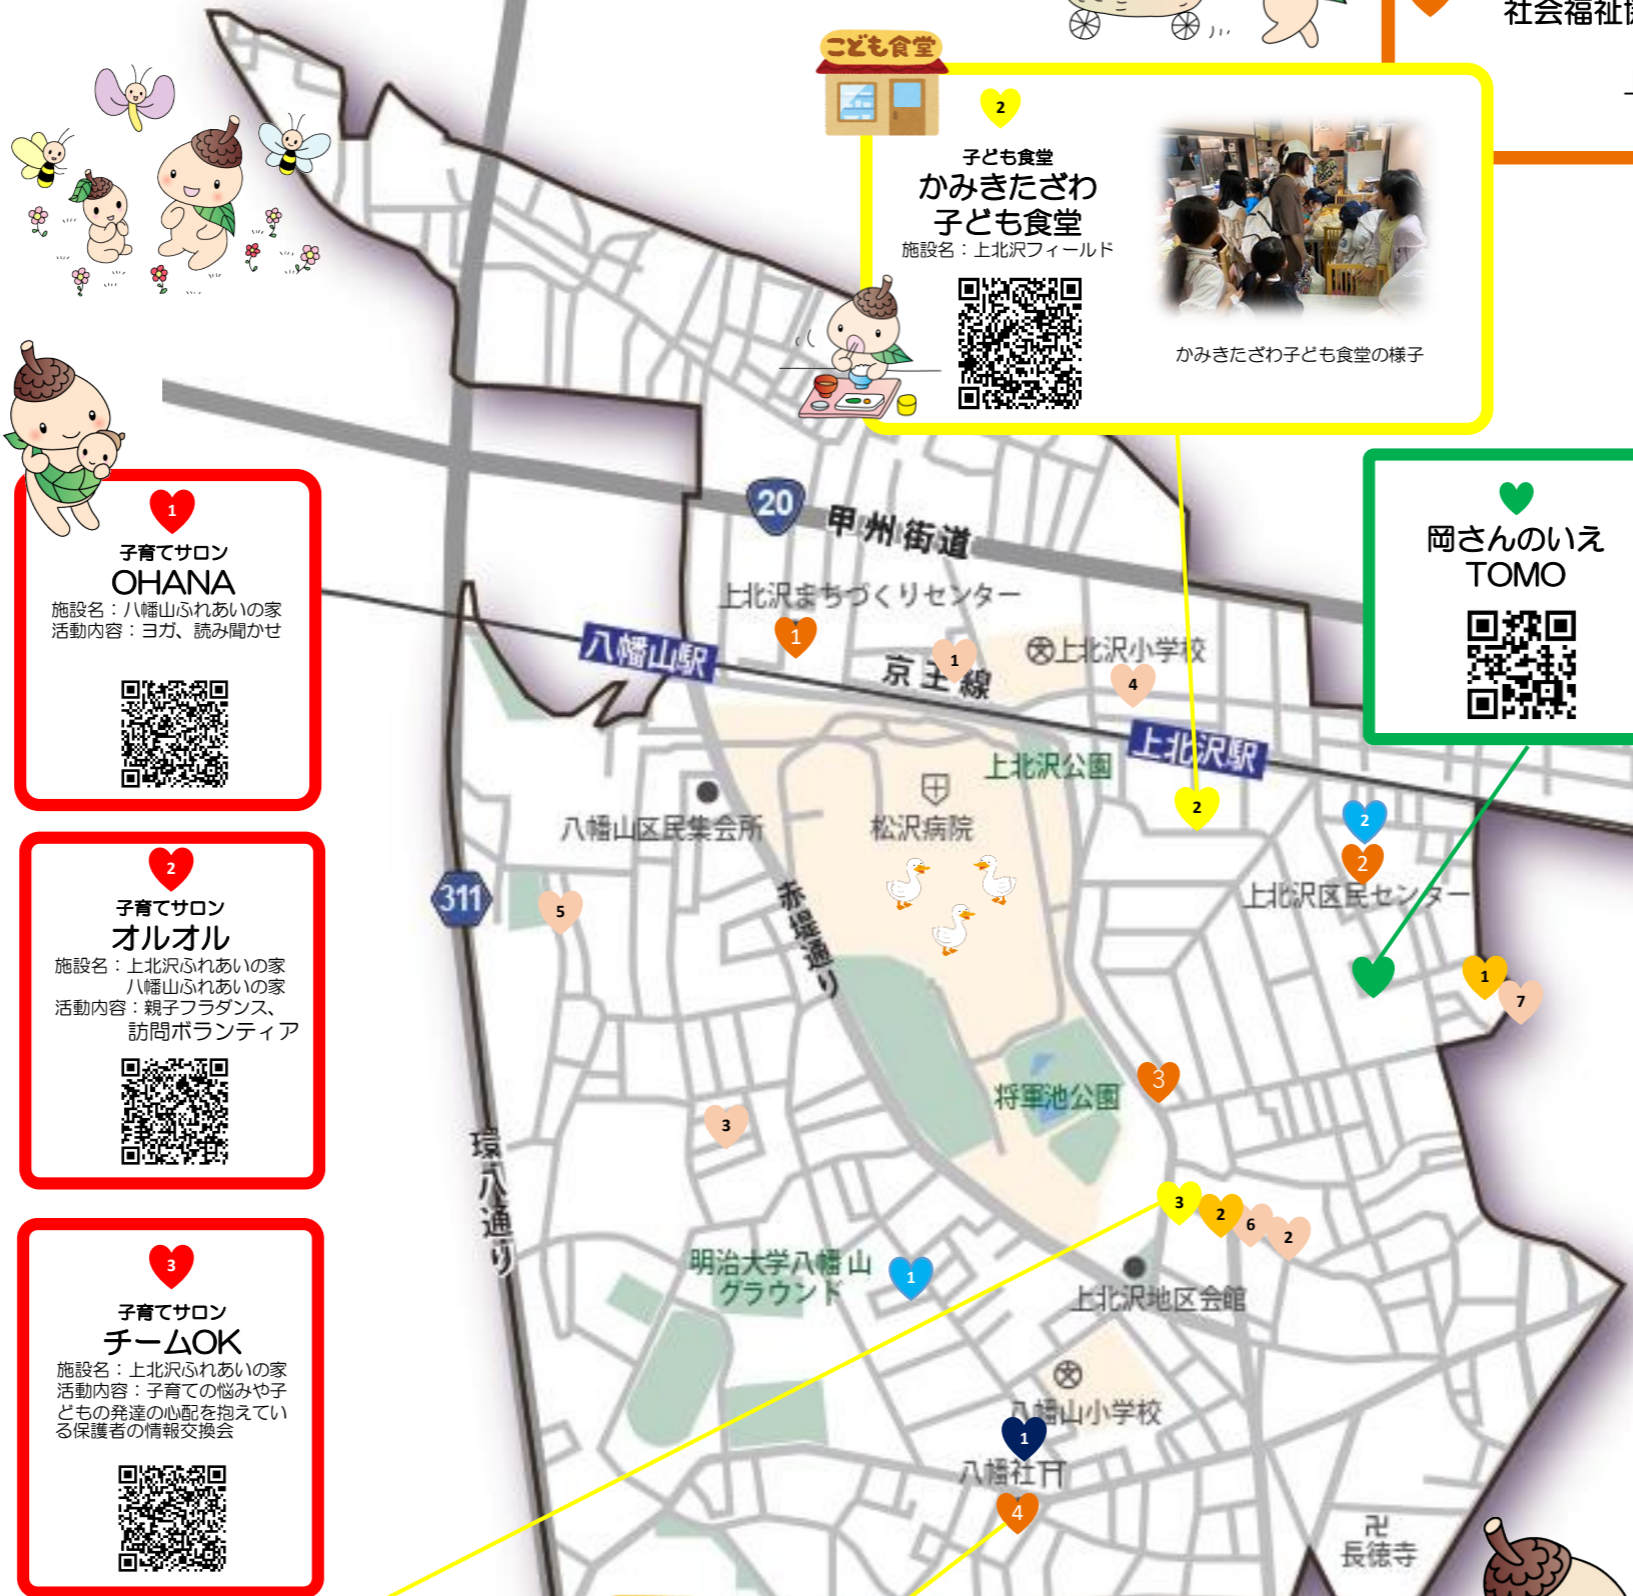

3 フードパントリー グッドごはん グッドネイバースジャパン
南烏山4-28-3 (烏山グループホーム くらつろぎ)

烏山地域社会福祉協議会事務所
〒157-0062 南烏山5-18-13 モリッチビル4階
TEL 03-5314-1891 FAX 03-5314-1893

【お問い合わせ】社会福祉協議会烏山地区事務局
TEL 070-3946-9806 FAX 03-6733-8514

上北沢地区

- 【区立】**
- 1 上北沢保育園
 - 2 松沢保育園
 - 3 南八幡山保育園
- 【私立】**
- 4 いずみの園保育園
 - 5 えにくす八幡山保育園
 - 6 上北沢こぐま保育園
 - 7 小さなうち保育園

- 【区立】**
- 1 八幡山幼稚園
- 【私立】**
- 2 松沢幼稚園

- 1 福音寮
(ぼっぼちゃんひろば)
- 社会福祉法人
福音寮
- 2 くみの木ひろば
(上北沢こぐま保育園内)

学習支援
オアシス八幡山
施設名：八幡山ふれあいの家
八幡社社務所

子ども食堂
こぐましょくどう
施設名：上北沢こぐま保育園

子ども食堂
どんぐり食堂八幡山
施設名：八幡山ふれあいの家

どんぐり食堂八幡山の様子

子ども食堂
**かみきたざわ
子ども食堂**
施設名：上北沢フィールド

かみきたざわ子ども食堂の様子

上北沢まちづくりセンター
上北沢あんしんすこやかセンター
社会福祉協議会上北沢地区事務局
上北沢4-32-9

上北沢区民センター
上北沢児童館
上北沢図書館
上北沢3-8-9

風太郎
上北沢児童館

上北沢ふれあいの家
上北沢3-26-4
将軍池公園向かいにある建物です。

八幡山ふれあいの家
八幡山1-11-10
八幡社向かいにある建物です。

上北沢地区の中央には松沢病院があります。病院敷地内ではガチョウのガーコが散歩していたり、リハビリ棟横には喫茶室パイソもあります。自然豊かな敷地内もぜひご散歩ください。