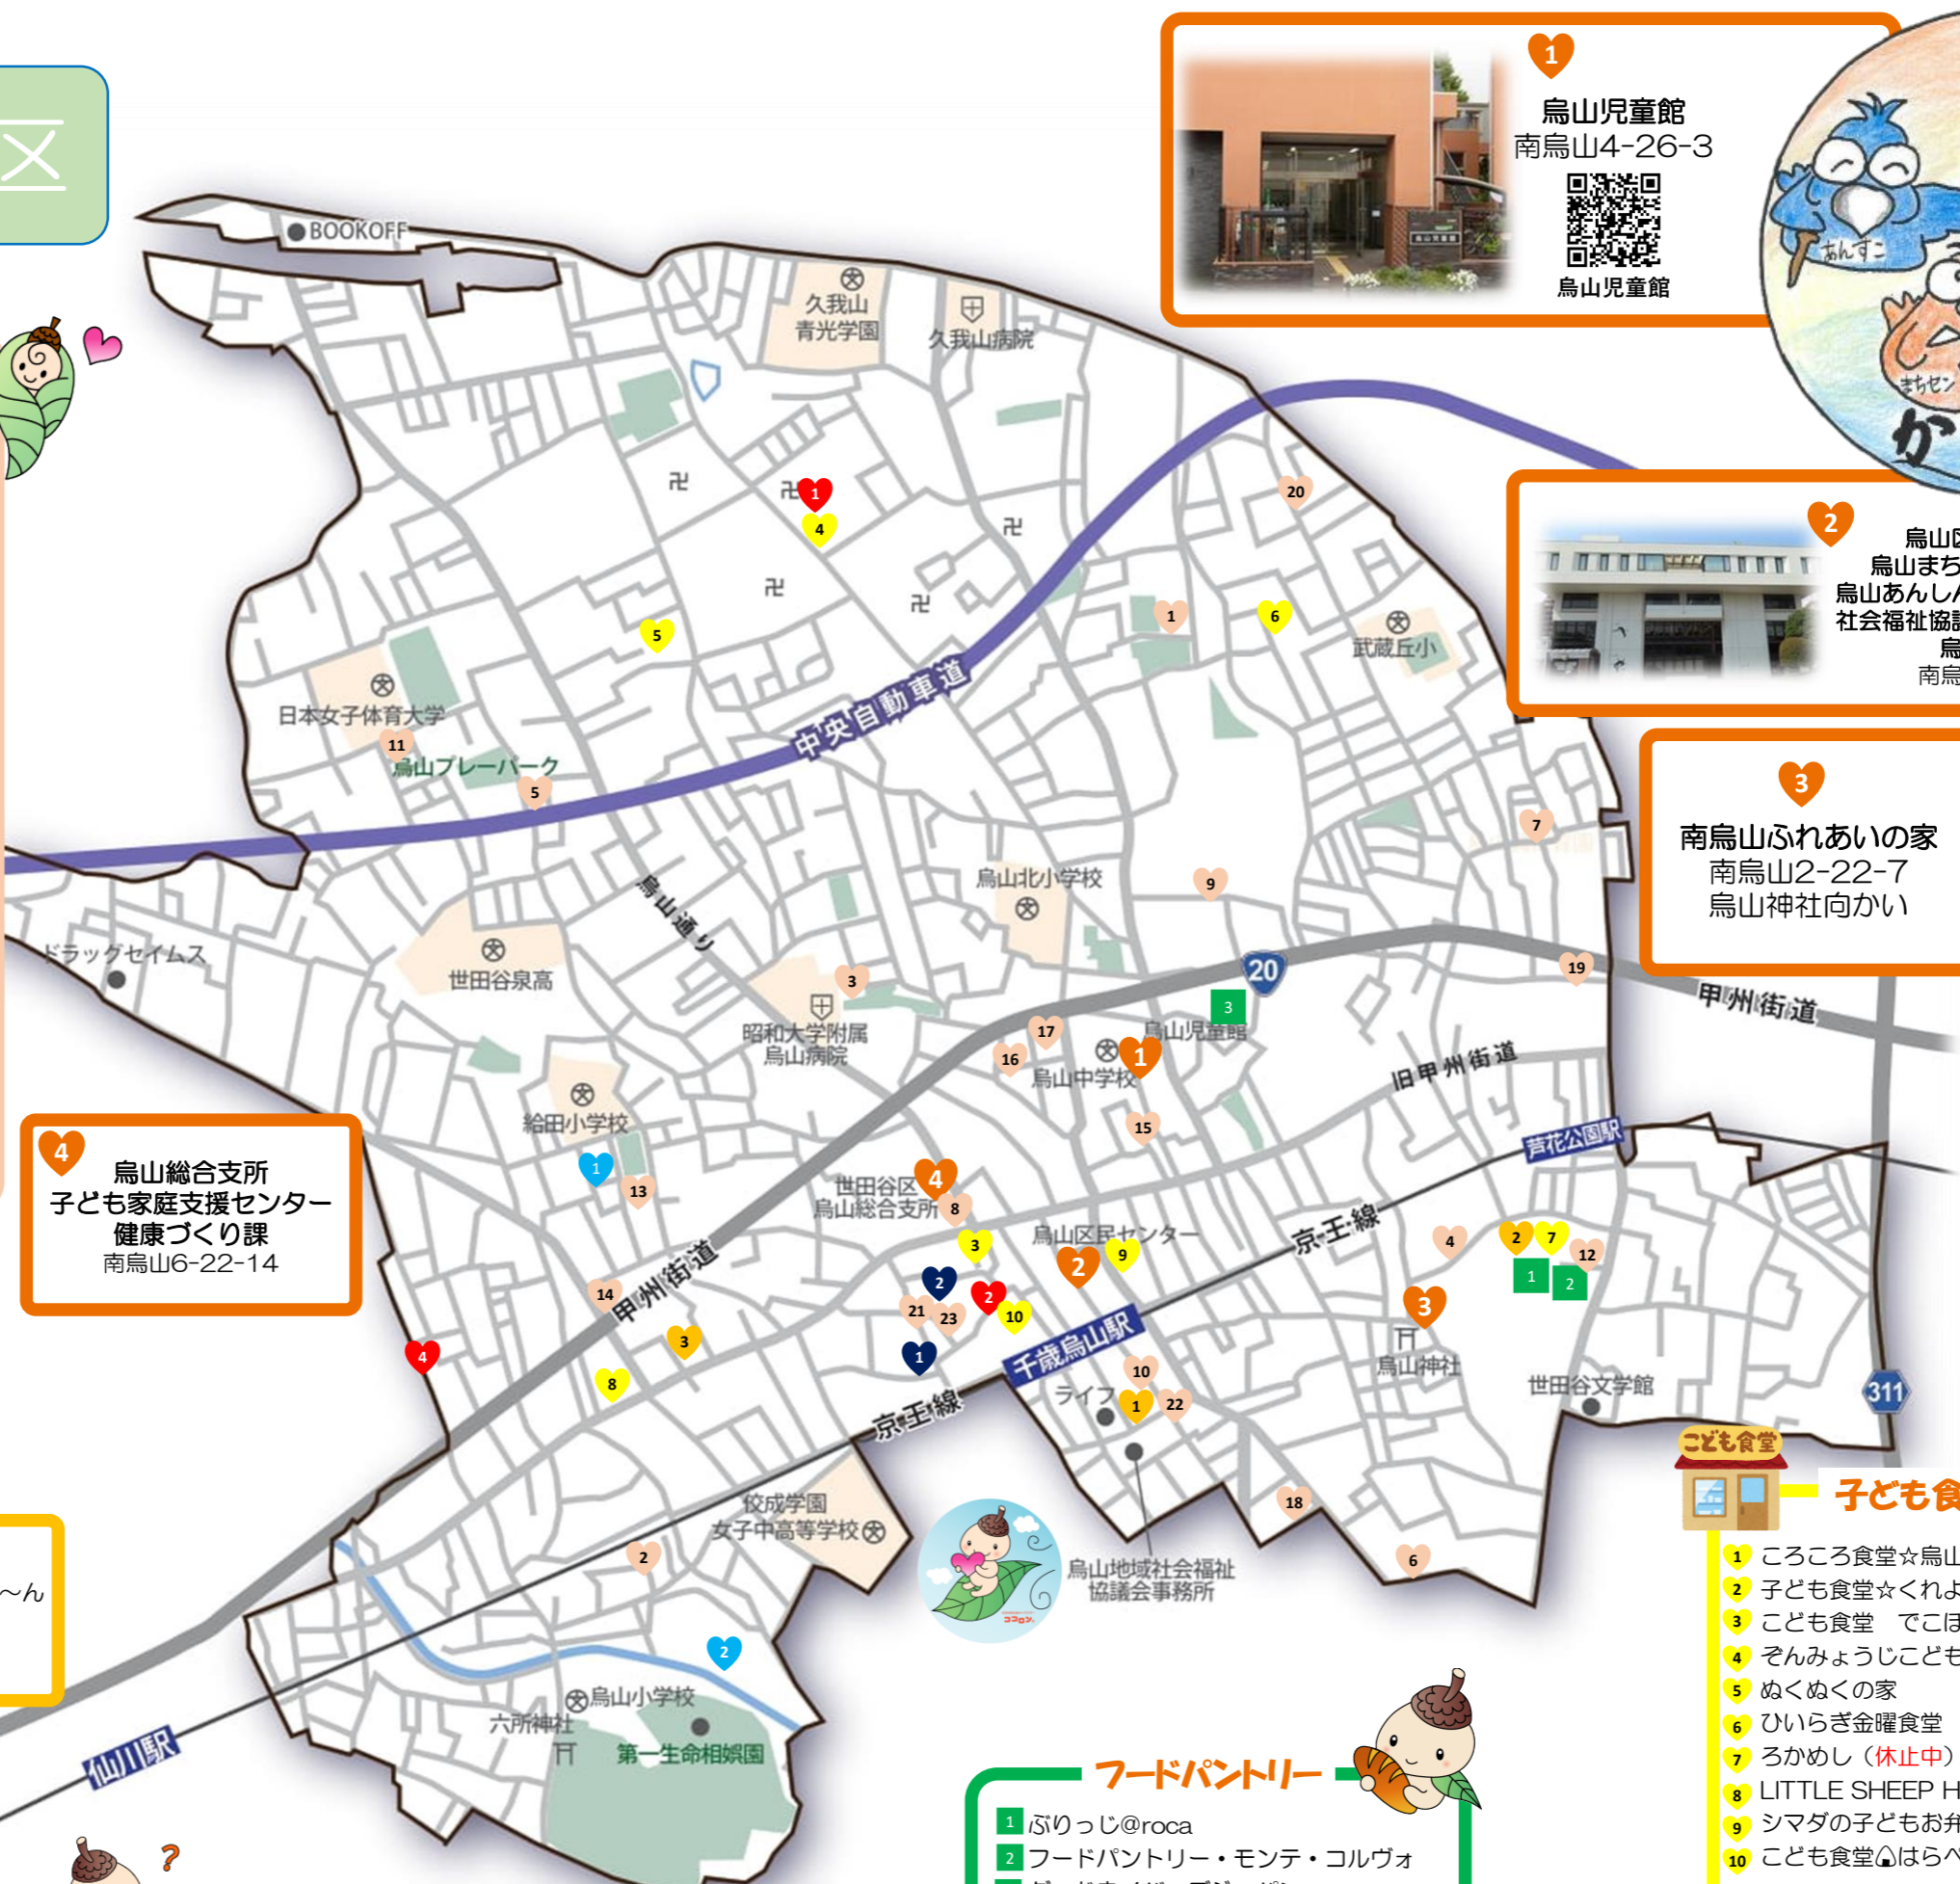

烏山地区

保育園

- 1 烏山北保育園
- 2 給田保育園
- 3 西之谷保育園
- 4 芦花保育園
- 5 烏山いちご保育園
- 6 烏山杉の子保育園
- 7 烏山翼保育園
- 8 烏山保育園
- 9 北烏山なごみ保育園
- 10 京王キッズプラッツ烏山
- 11 せたがや小鳥の森保育園
- 12 第二いちご保育園
- 13 にじいろ保育園給田
- 14 にじいろ保育園給田分園
- 15 メネス保育園
- 16 ラフ・クルー烏山保育園
- 17 ラフ・クルー烏山保育園分園
- 18 千歳ぴっち小規模保育園
- 19 翼の鐘保育園
- 20 ららるー保育園
- 21 ポピンズナーサリースクール千歳烏山
- 22 子育てステーション烏山にこりんるーむ
- 23 病児・病後児保育室ポピンズルーム千歳烏山

幼稚園

- 1 給田幼稚園
- 2 校成学園幼稚園

おでかけひろば

- 1 子育てステーション 烏山 おでかけひろばびんぼ〜ん
- 2 おでかけひろばぶりっじ@roka
- 3 CFFジャパン (子育てひろば)

子育てサロン

- 1 いちごのへや
- 2 親子サロン パレット
- 3 子育てネット ポレボレ
- 4 こどもおとなゴスペルサロン

学習支援

- 1 CFFまなカフェ
- 2 親子サロンパレット