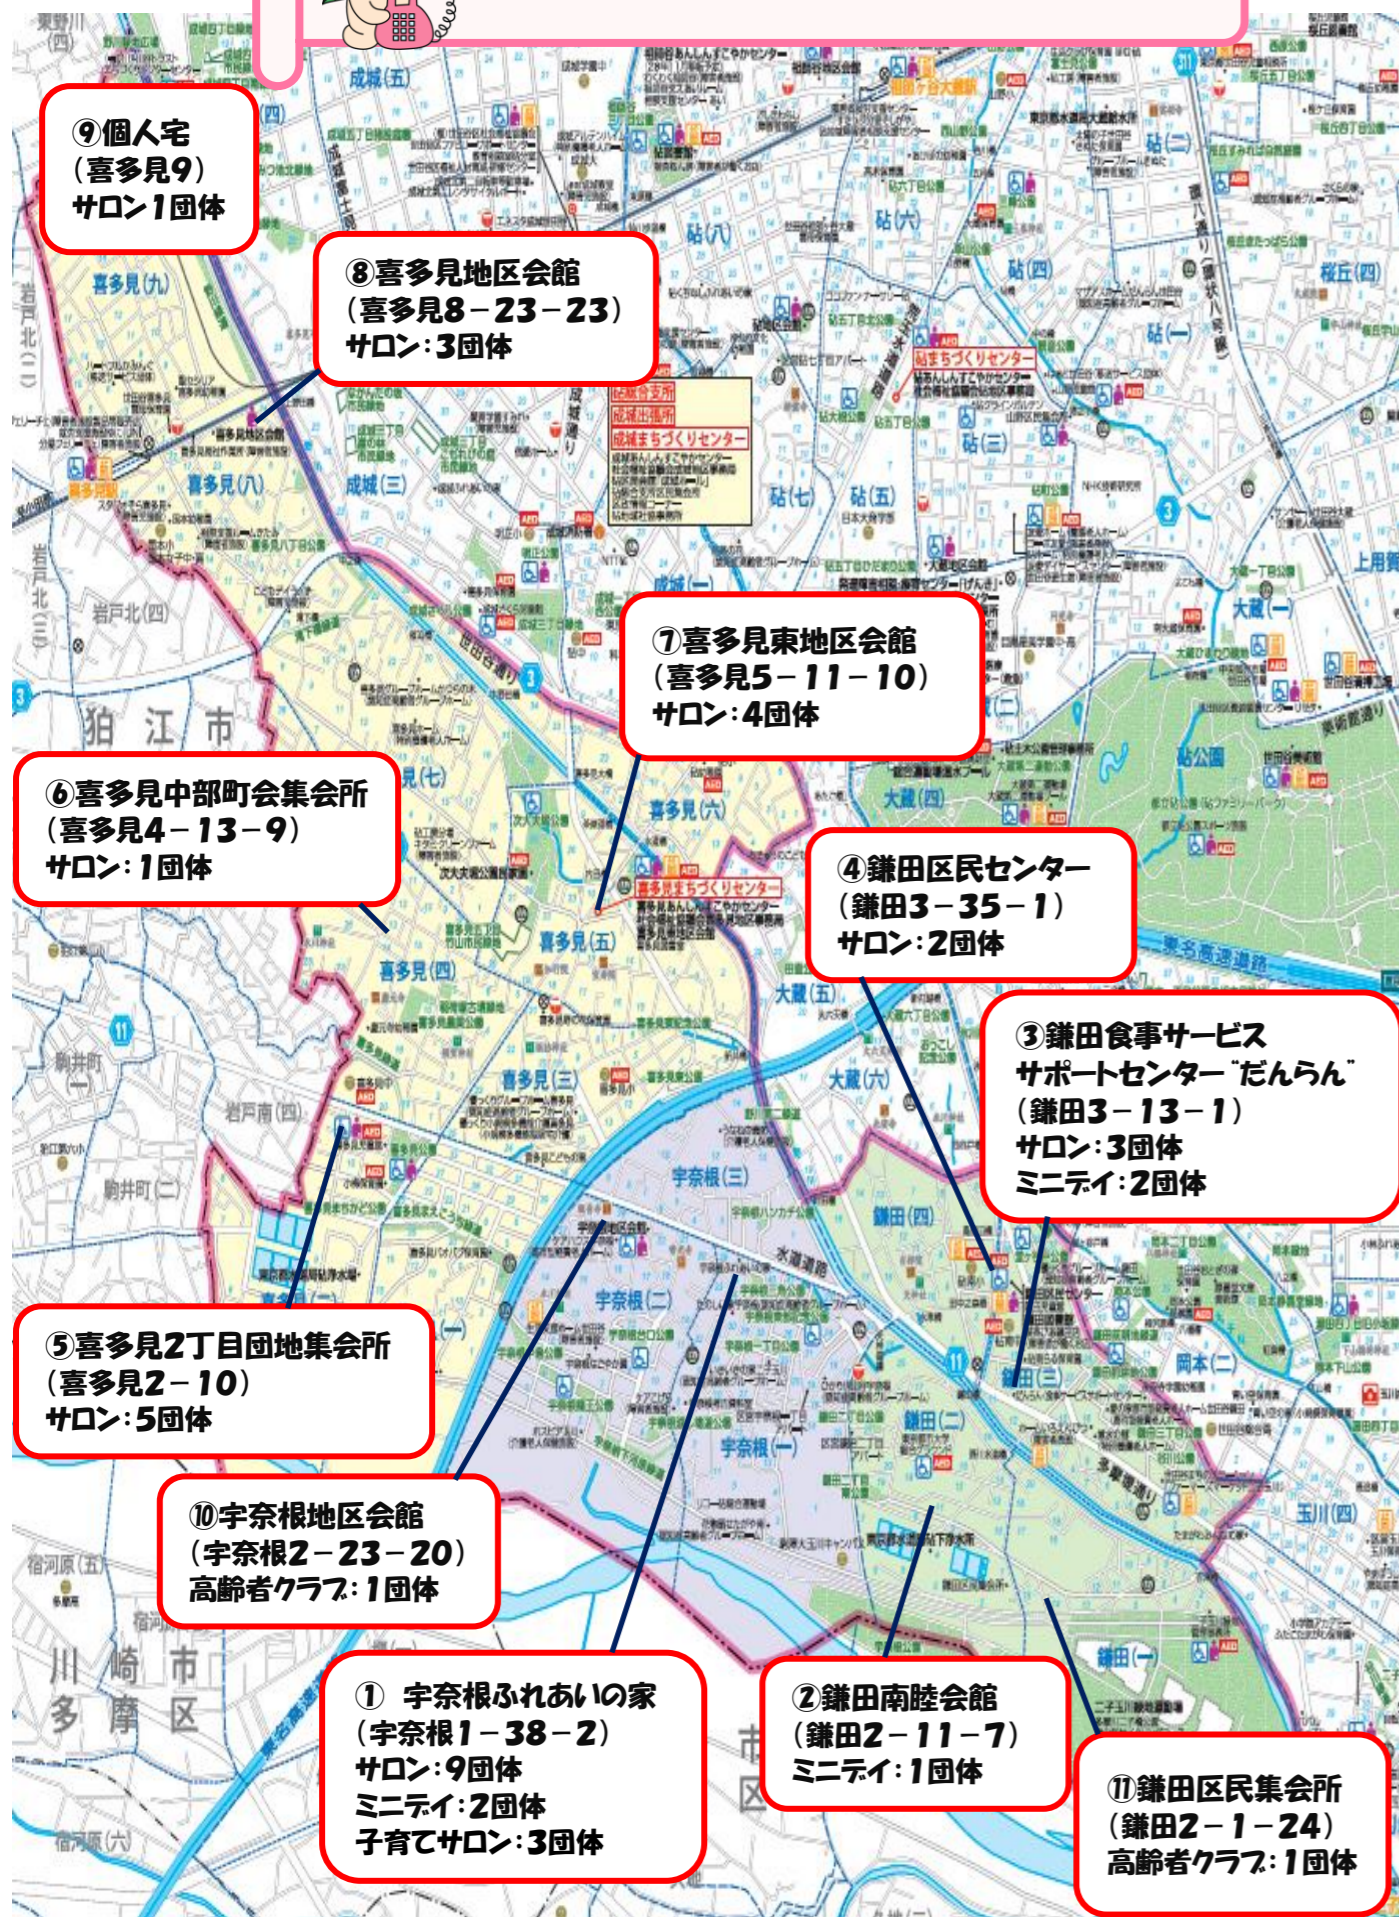

喜多見地区★活動場所マップ

6月 喜多見地区通信

令和5年6月発行

“お買い物ツアー”を開催しています！

喜多見地区内では、「買い物がしづらい」「お店が遠い」との声を聞くことがあります。そのような方々への生活支援の一環としてさまざまな事業所が力を合わせて『お買い物ツアー』に取り組んでいます。

J A東京中央セレモニーセンター車両部の運転手さんが、喜多見商店街までワゴン車を走らせてくださいます。宇奈根2丁目の「ふれあいの家」を出発地点として、参加者のご近所までお迎えに行きながら、喜多見駅前に向かいます。参加者はスーパー、八百屋、郵便局など目的の場へお出掛け。1時間を自由に過ごしています。

訪問介護事業所のオフィスワラビーには、お休み処として過ごせる場の提供をいただいています。ワラビーでホッと一息をついて、参加者同士でお喋りをするのも楽しみの一つです。「重い物は、お買い物ツアーの時に買うの。」「今日は病院に行きたいから、片道だけ乗ろう。」など、ご事情に合わせて利用していらっしやいます。

皆さまもお買い物ツアーのバスにご乗車しませんか♪

【今後の開催予定】

- 6月21日(水) ※日程変更になる場合もあります。
- 7月14日(金) 詳細はお問い合わせ下さい。
- 8月23日(水)