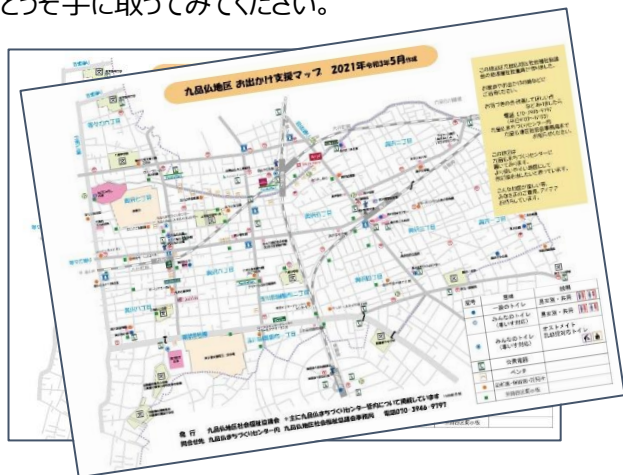

などの意見が出て、以前この地区にあった「かやの実」(1988.9～2010.4)のことを思い出しました。

九品仏地区会館オープン時に『子どもたちが自分の責任で自由に遊べるスペース』として、1階会議室・地下会議室を、子どもたちに開放していました。

当初は毎週水曜日と土曜日の週2回、1994年からは土曜日だけの開催でした。

当番はボランティアを募集して2人1組で担当しました。当番では、町のこと・子育てのことを先輩たちから聞くことができ、大人が交流する機会ともなっていました。

小学校で BOP（放課後居残り遊び場）が始まり、2010年に「かやの実」は発展的解消となりましたが、奥沢地区会館には乳幼児が利用できる「遊戯ひろば」や個人で利用できる「学習室」があり、利用されていました。しかし、奥沢地区会館が九品仏複合施設内に移設された現在「遊戯ひろば」や「学習室」はありません。

今回の交流会に参加し、改めて子どもたちの居場所がないと感じました。

青少年九品仏地区委員会 森伸子

リニューアルしました

## 「お出かけ支援マップ&安全安心マップ」

2021版を作成しました。コロナ禍で地域催事での配布ができないのですが、まちづくりセンター・あんしんすこやかセンターでは常時配布いたします。どうぞ手に取ってみてください。