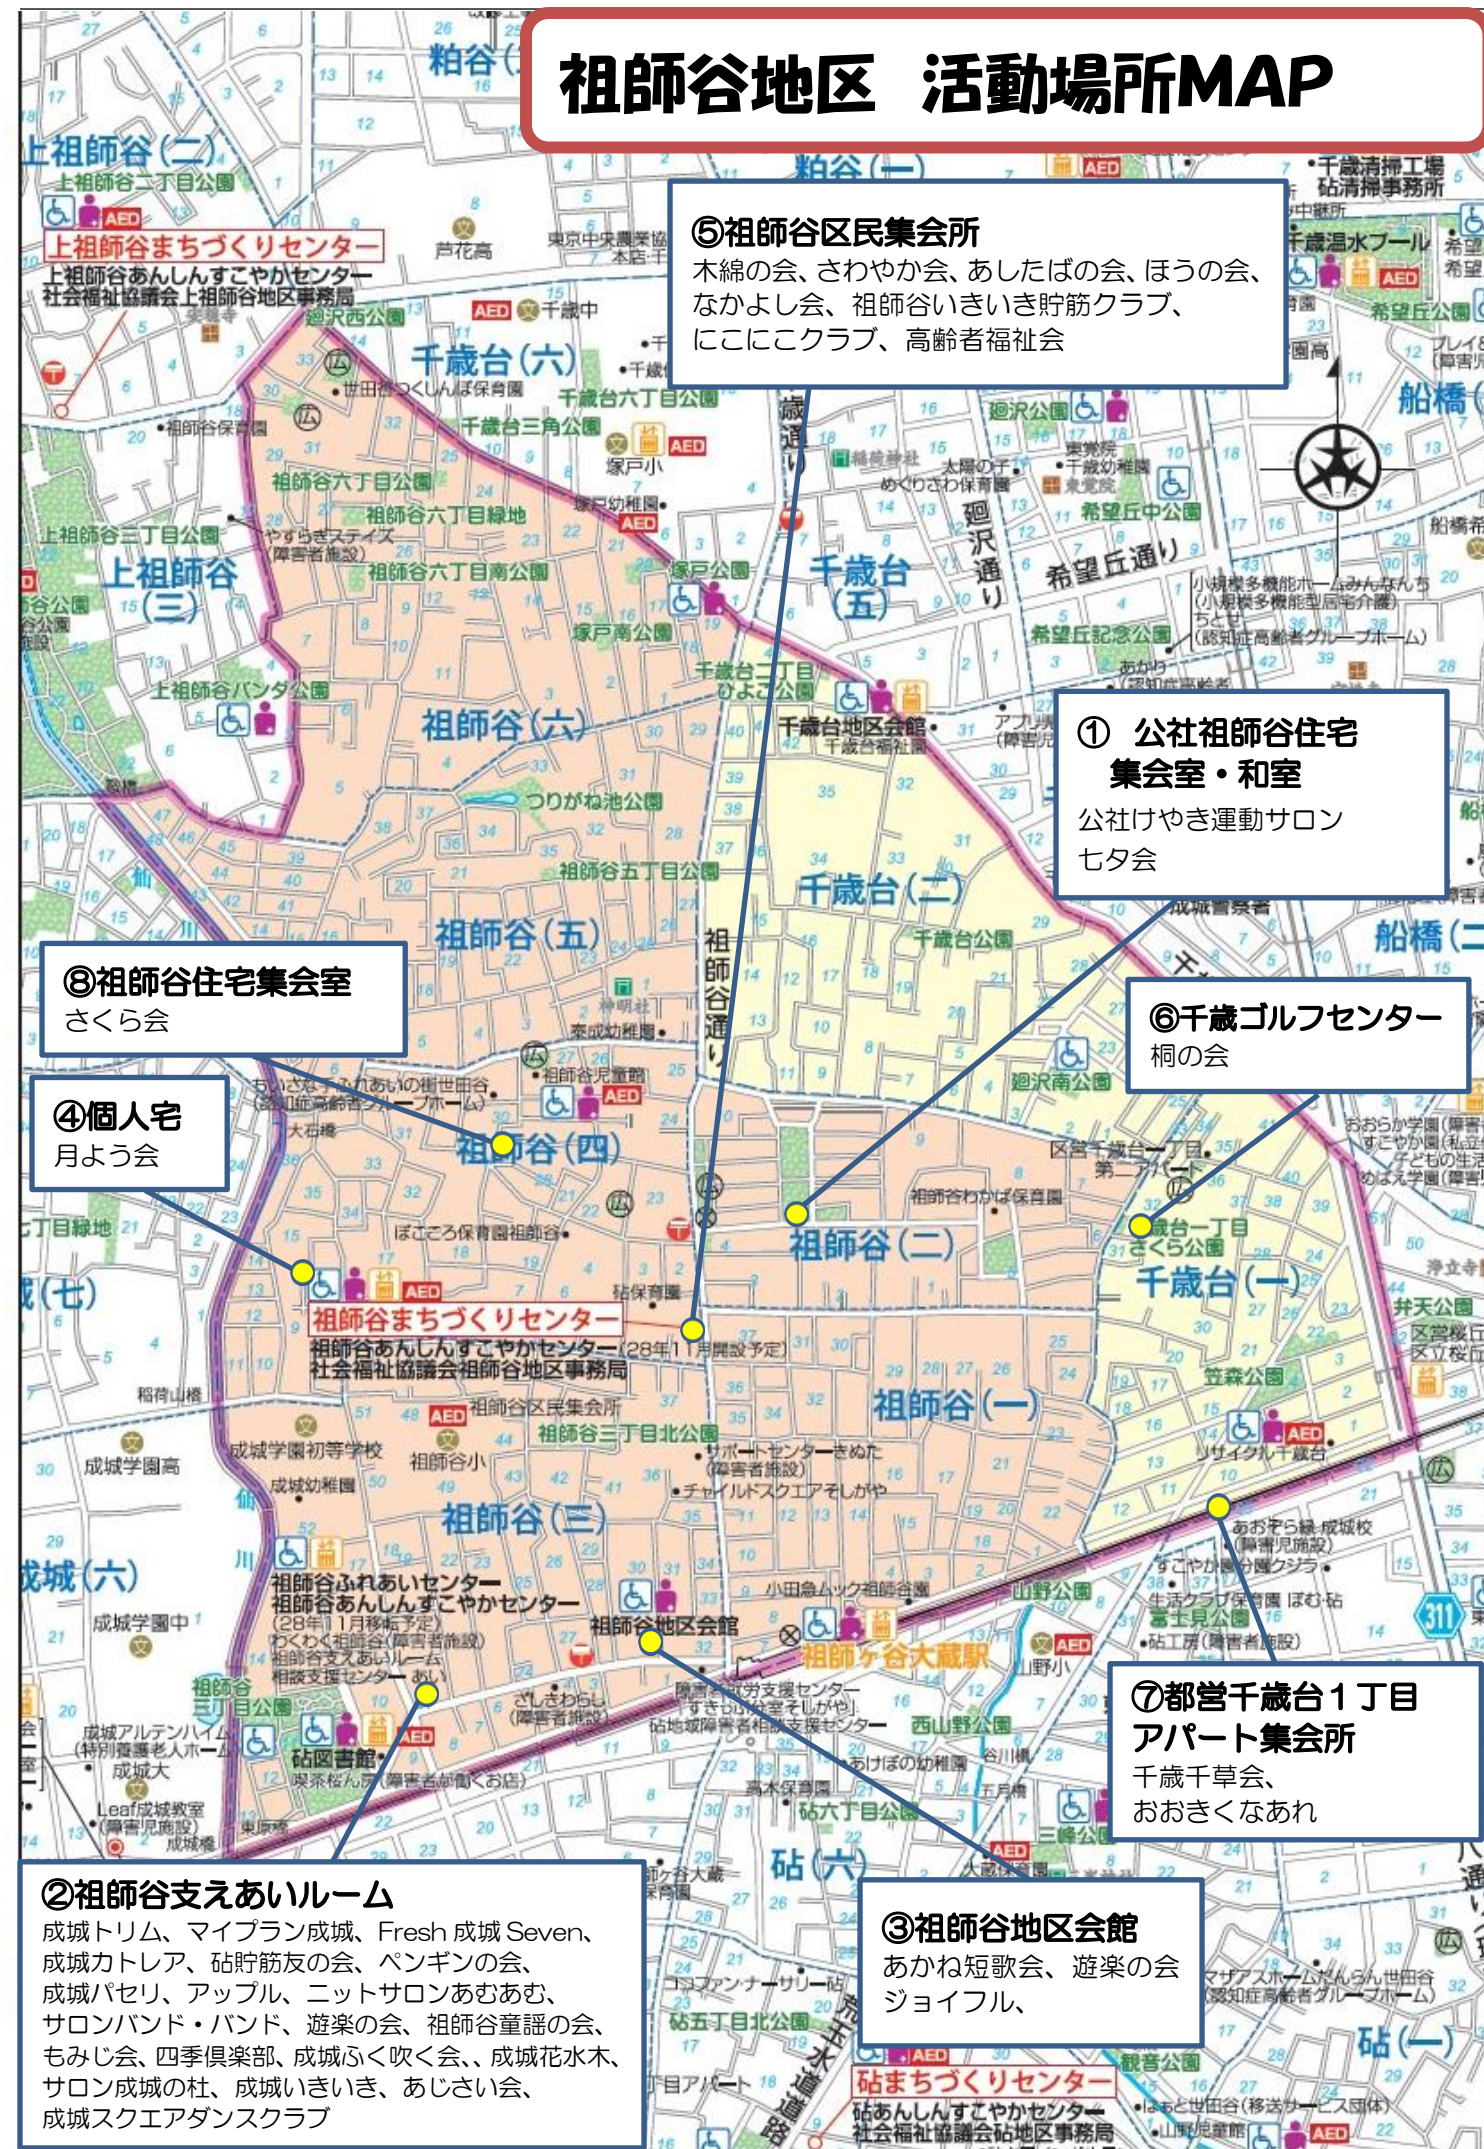

祖師谷地区 活動場所MAP

⑧祖師谷区民集会所
木綿の会、さわやか会、あしたばの会、ほうの会、なかよし会、祖師谷いきいき貯筋クラブ、にこにこクラブ、高齢者福祉会

① 公社祖師谷住宅集会所・和室
公社けやき運動サロン
七夕会

⑥千歳ゴルフセンター
桐の会

⑦都営千歳台1丁目アパート集会所
千歳千草会、
おおきくなあれ

③祖師谷地区会館
あかね短歌会、遊楽の会
ジョイフル、

⑤祖師谷住宅集会所
さくら会

④個人宅
月よう会

②祖師谷支えあいルーム
成城トリム、マイブラン成城、Fresh 成城 Seven、成城カトリア、砧貯筋の会、ペンギンの会、成城パセリ、アップル、ニットサロンあむあむ、サロンバンド・バンド、遊楽の会、祖師谷童謡の会、もみじ会、四季倶楽部、成城ふく吹く会、成城花木水、サロン成城の杜、成城いきいき、あじさい会、成城スクエアダンスクラブ

令和6年4月発行

祖師谷地区通信

砧地域社協事務所 祖師谷地区事務局発行
祖師谷地区内の活動団体の情報です。

♪♪ 協議体ニュース ♪♪

～公社けやきの会主催～

「コーヒーの淹れ方講座」開催報告！！

日時：3月22日（金）14時～16時 会場：公社祖師谷住宅集会所 参加者：21名

この日は主に公社祖師谷住宅住民を対象に、住民同士の交流の機会になればと「コーヒーの淹れ方講座」を開催しました。

“喫茶・黒田珈琲”の黒田康裕氏を講師にお招きし、コーヒーの豆知識やお湯のそそぎ方の実演のあと、実際に参加者も淹れ方の体験ができました。