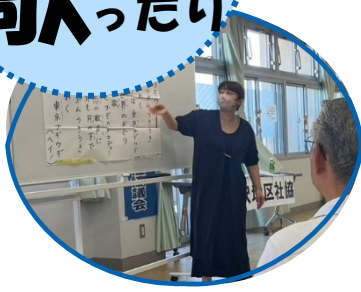

心も身体も
リフレッシュ!

音楽交流会

お一人でも、お友達と一緒にの参加でも大歓迎!
どうぞお気軽にお越しください。

歌詞を
見ながら
歌
たい

懐かしい
歌謡曲や季節の歌を
ピアノ
生演奏で

曲に合わせて
頭と身体
の体操をしたい

R8 **6月1日** (月)

開場9:45
10:00~
11:30