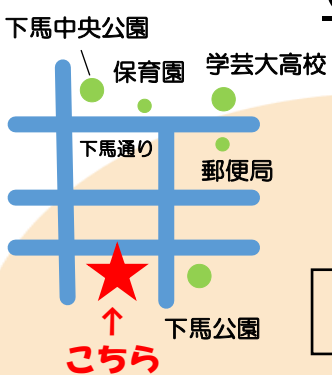

心も身体も
リフレッシュ!

音楽交流会

お一人でも、お友達と一緒にの参加でも大歓迎!
どうぞお気軽にお越しください。

歌詞を
見ながら
歌
たい

懐かしい
歌謡曲や季節の歌を
ピアノ
生演奏で

曲に合わせて
頭と身体
の体操をしたい

R8 **6月1日** (月)

開場9:45
10:00~
11:30

下馬南地区会館
(下馬6-41-6)

参加費：200円
定員：先着40名

事前申込み制 **070-3946-9789** 9時~17時 土日祝除く
*お電話でお申込みください

講師：井畔 理恵先生 ・ 手塚 直子先生

主催：野沢地区社会福祉協議会 TEL：070-3946-9789
(世田谷区下馬4-13-4下馬まちづくりセンター内)

野沢地区社会福祉協議会の活動は、皆さまからの会費で運営されています。