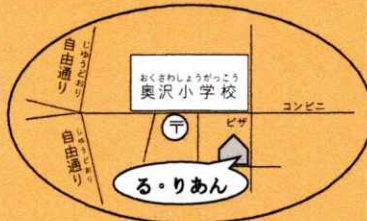

こども食堂 こつな夜かふえ

べんとう こつな弁当

こどもは **だれでも 0円**, えん

あか 赤ちゃんから しょうがくせい 小学生、ちゅうこうせい 中高生、がくせい 学生さん!

あか こ づ おとな まいまい しよく
赤ちゃんや子ども連れの大人も **0円 毎回45食**

◆ **第2火曜日・第4木曜日** 16:30~19:00

※夏休み期間などお昼の時は、11:30~1:00

みんなでたべようお夕飯!

る・りあんの2階で食べられます。

もうしこみ

◆ **申込**：でんわ ☎・ファックス ☎・メール ✉

なまえ れんらくさき くるじかん べんどう かず おし
名前・連絡先・来る時間・お弁当の数を教えてください。

る・りあんで食べる場合も教えてください。

◆ **場所**：「る・りあん」世田谷区東玉川1-40-1

◆ **問合せ**：子どもでつながる♡Heartくらぶ

でんわ ☎ & ファックス ☎： (03) 6421-8940