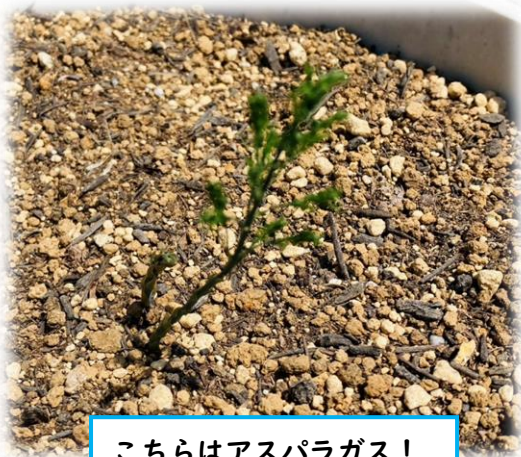

土に穴を空け、等間隔に♪

今回も晴天☀

5月なのに夏のようにとても暑い日でしたが、加藤農園さんに丁寧に教えていただきながら、さつまいもの苗を皆さんで植えていきました。シートがあるので草取りは必要ないそうです！秋にはさつまいも掘りの予定です♪

# 5月の色鮮やかな畑を見学させていただきました。

トマトが成長中☆

あまりの暑さにジャガイモの草取りは中止とさせていただきました。そんななかみずみずしく成長している作物を沢山見せていただきました！6月にジャガイモの収穫、11月頃にさつまいもの収穫を予定しております。

ナスのかわいい花が咲いてました

こちらはアスパラガス！

緑をバックにパシャリ